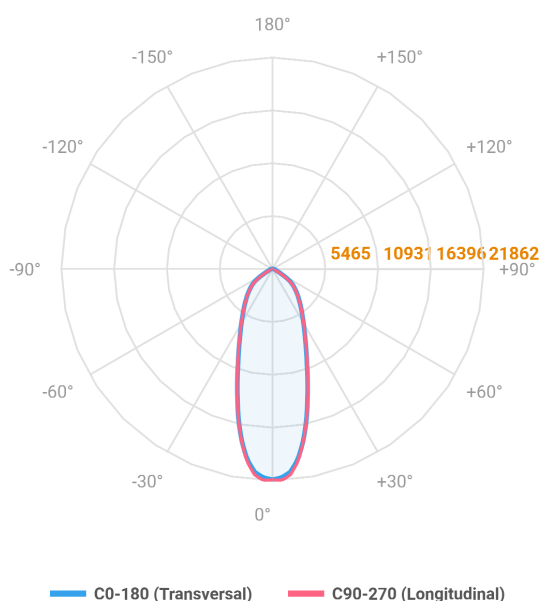

MAJORIS 3_MODULOS PROJETOR 244X700 FACHO 30° 180W LUMINACHROMA-1 2700K IRC95 (OPÇÕESPBE)

datasheet gerado em
21-06-26

REF.: MAJORIS-3_MODULOS-X-PJ-X-DC30-180-LUMINACHROMA-1-27-95-244X700-(OPÇÕESPBE)

A = 50mm | B = 244mm | C = 700mm

IMPORTANTE: ENSAIOS REALIZADOS A 25°C

Aplicação	Ambiente interno
Instalação	Projektor
Altura	50
Largura	244
Comprimento	700
IP	30
Corpo	Alumínio
Cor	Branca, Preta ou Especial
Ótica principal	Lente
Potência	180W
Fluxo Luminária	18905lm
Intensidade	21780cd
Eficácia	105lm/W
Facho	30°
CCT	2700K
IRC	>95
Tensão	220V ou Bivolt
Dimerização	Liga/Desliga, Dali, 0-10 ou Triac
Garantia	5 anos
UGR	Espaçamento 1m (4H/8H) - <23/<23
Tipo de LED	Luminachroma
Vida útil	50.000 (ta<25°C)
Eficácia do LED	137lm/W
Fluxo Luminoso do LED	22445,72lm
Potência do LED	164,11W