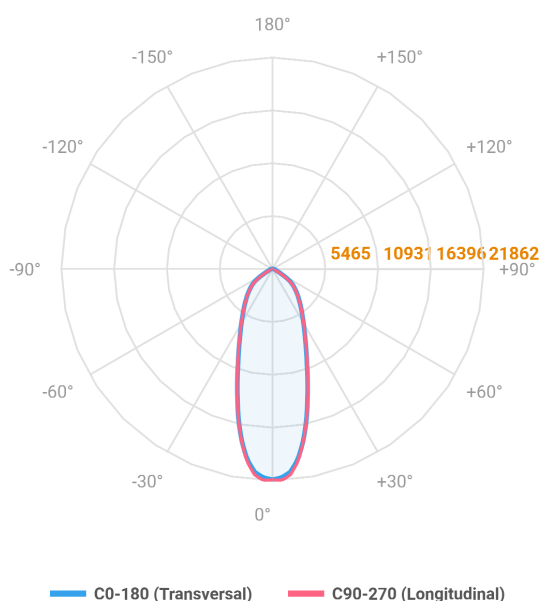

# MAJORIS 3\_MODULOS PROJETOR 244X700 FACHO 30° 180W LUMINACHROMA-1 2700K IRC95 (OPÇÕESPBE)

datasheet gerado em  
21-06-26

REF.: MAJORIS-3\_MODULOS-X-PJ-X-DC30-180-LUMINACHROMA-1-27-95-244X700-(OPÇÕESPBE)

A = 50mm | B = 244mm | C = 700mm

IMPORTANTE: ENSAIOS REALIZADOS A 25°C

Aplicação	Ambiente interno
Instalação	Projektor
Altura	50
Largura	244
Comprimento	700
IP	30
Corpo	Alumínio
Cor	Branca, Preta ou Especial
Ótica principal	Lente
Potência	180W
Fluxo Luminária	18905lm
Intensidade	21780cd
Eficácia	105lm/W
Facho	30°
CCT	2700K
IRC	>95
Tensão	220V ou Bivolt
Dimerização	Liga/Desliga, Dali, 0-10 ou Triac
Garantia	5 anos
UGR	Espaçamento 1m (4H/8H) - <23/<23
Tipo de LED	Luminachroma
Vida útil	50.000 (ta<25°C)
Eficácia do LED	137lm/W
Fluxo Luminoso do LED	22445,72lm
Potência do LED	164,11W