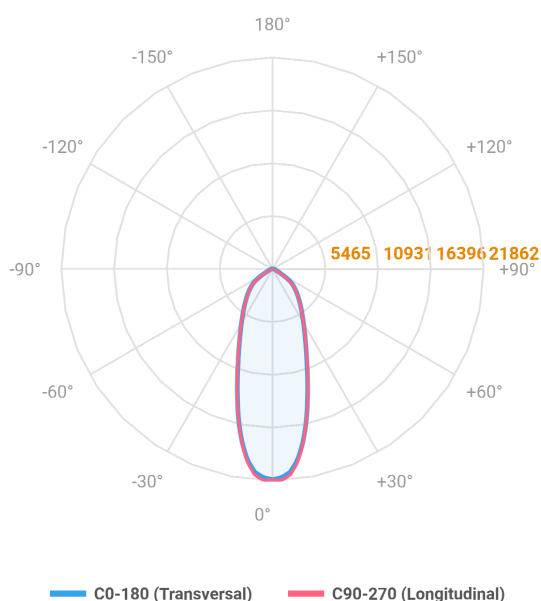

# MAJORIS 3\_MODULOS PROJETOR 244X700 FACHO 30° 180W LUMINACHROMA-1 2700K IRC95 (OPÇÕESPBE)

datasheet gerado em  
06-05-26

REF.: MAJORIS-3\_MODULOS-X-PJ-X-DC30-180-LUMINACHROMA-1-27-95-244X700-(OPÇÕESPBE)

A = 50mm | B = 244mm | C = 700mm

Projektor, 180W 2700K IRC>95. Corpo em alumínio. Acabamento branco, preto ou especial. Controle óptico principal através de lente facho 30°. Luminária grau de proteção IP-30. Driver corrente constante Liga/Desliga, Triac, 1-10V ou Dali (consultar condições). Tensão de trabalho 220V ou Bivolt.

Aplicação	Ambiente interno
Instalação	Projektor
Altura	50
Largura	244
Comprimento	700
IP	30
Corpo	Alumínio
Cor	Branca, Preta ou Especial
Ótica principal	Lente
Potência	180W
Fluxo Luminária	18905lm
Intensidade	21780cd
Eficácia	105lm/W
Facho	30°
CCT	2700K
IRC	>95
Tensão	220V ou Bivolt
Dimerização	Liga/Desliga, Dali, 0-10 ou Triac
Garantia	5 anos
UGR	Espaçamento 1m (4H/8H) - <23/<23
Tipo de LED	Luminachroma
Vida útil	50.000 (ta<25°C)
Eficácia do LED	137lm/W
Fluxo Luminoso do LED	22445,72lm
Potência do LED	164,11W