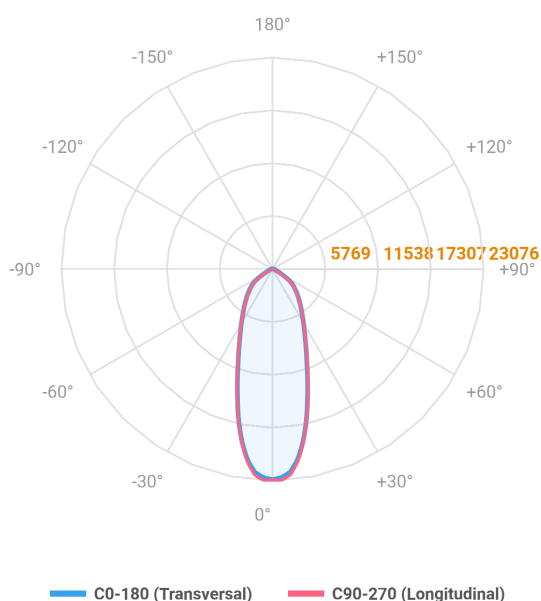

# MAJORIS 3\_MODULOS PROJETOR 244X700 FACHO 30° 180W LUMINACHROMA-1 3000K IRC95 (OPÇÕESPBE)

datasheet gerado em  
21-06-26

REF.: MAJORIS-3\_MODULOS-X-PJ-X-DC30-180-LUMINACHROMA-1-30-95-244X700-(OPÇÕESPBE)

A = 50mm | B = 244mm | C = 700mm

IMPORTANTE: ENSAIOS REALIZADOS A 25°C

Aplicação	Ambiente interno
Instalação	Projektor
Altura	50
Largura	244
Comprimento	700
IP	30
Corpo	Alumínio
Cor	Branca, Preta ou Especial
Ótica principal	Lente
Potência	180W
Fluxo Luminária	19955lm
Intensidade	22990cd
Eficácia	111lm/W
Facho	30°
CCT	3000K
IRC	>95
Tensão	220V ou Bivolt
Dimerização	Liga/Desliga, Dali, 0-10 ou Triac
Garantia	5 anos
UGR	Espaçamento 1m (4H/8H) - <23/<23
Tipo de LED	Luminachroma
Vida útil	50.000 (ta<25°C)
Eficácia do LED	144lm/W
Fluxo Luminoso do LED	23692,73lm
Potência do LED	164,11W