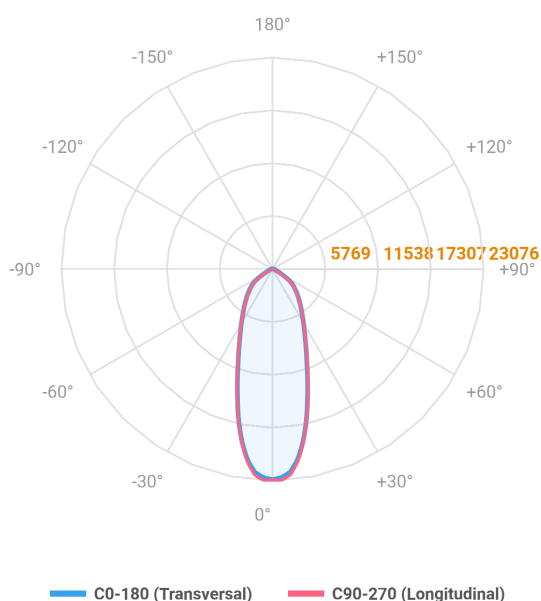

# MAJORIS 3\_MODULOS PROJETOR 244X700 FACHO 30° 180W LUMINACHROMA-1 3000K IRC95 (OPÇÕESPBE)

datasheet gerado em  
06-05-26

REF.: MAJORIS-3\_MODULOS-X-PJ-X-DC30-180-LUMINACHROMA-1-30-95-244X700-(OPÇÕESPBE)

A = 50mm | B = 244mm | C = 700mm

Projektor, 180W 3000K IRC>95. Corpo em alumínio. Acabamento branco, preto ou especial. Controle óptico principal através de lente facho 30°. Luminária grau de proteção IP-30. Driver corrente constante Liga/Desliga, Triac, 1-10V ou Dali (consultar condições). Tensão de trabalho 220V ou Bivolt.

Aplicação	Ambiente interno
Instalação	Projektor
Altura	50
Largura	244
Comprimento	700
IP	30
Corpo	Alumínio
Cor	Branca, Preta ou Especial
Ótica principal	Lente
Potência	180W
Fluxo Luminária	19955lm
Intensidade	22990cd
Eficácia	111lm/W
Facho	30°
CCT	3000K
IRC	>95
Tensão	220V ou Bivolt
Dimerização	Liga/Desliga, Dali, 0-10 ou Triac
Garantia	5 anos
UGR	Espaçamento 1m (4H/8H) - <23/<23
Tipo de LED	Luminachroma
Vida útil	50.000 (ta<25°C)
Eficácia do LED	144lm/W
Fluxo Luminoso do LED	23692,73lm
Potência do LED	164,11W