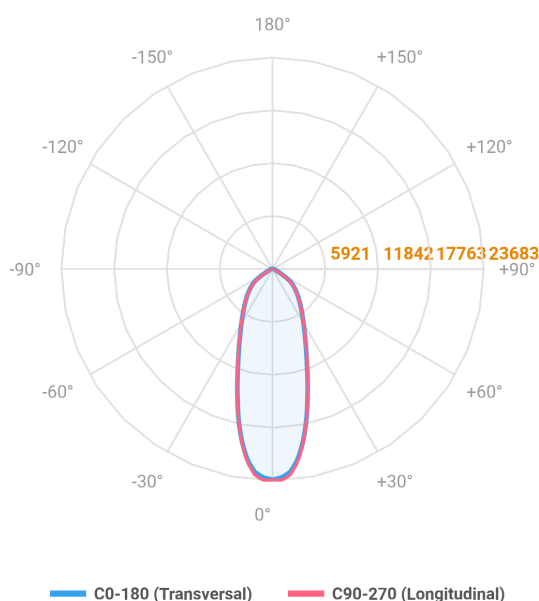

MAJORIS 3_MODULOS PROJETOR 244X700 FACHO 30° 180W LUMINACHROMA-1 4000K IRC95 (OPÇÕESPBE)

datasheet gerado em
06-05-26

REF.: MAJORIS-3_MODULOS-X-PJ-X-DC30-180-LUMINACHROMA-1-40-95-244X700-(OPÇÕESPBE)

A = 50mm | B = 244mm | C = 700mm

Projektor, 180W 4000K IRC>95. Corpo em alumínio. Acabamento branco, preto ou especial. Controle óptico principal através de lente facho 30°. Luminária grau de proteção IP-30. Driver corrente constante Liga/Desliga, Triac, 1-10V ou Dali (consultar condições). Tensão de trabalho 220V ou Bivolt.

Aplicação	Ambiente interno
Instalação	Projektor
Altura	50
Largura	244
Comprimento	700
IP	30
Corpo	Alumínio
Cor	Branca, Preta ou Especial
Ótica principal	Lente
Potência	180W
Fluxo Luminária	20480lm
Intensidade	23595cd
Eficácia	114lm/W
Facho	30°
CCT	4000K
IRC	>95
Tensão	220V ou Bivolt
Dimerização	Liga/Desliga, Dali, 0-10 ou Triac
Garantia	5 anos
UGR	Espaçamento 1m (4H/8H) - <23/<23
Tipo de LED	Luminachroma
Vida útil	50.000 (ta<25°C)
Eficácia do LED	148lm/W
Fluxo Luminoso do LED	24316,2lm
Potência do LED	164,11W