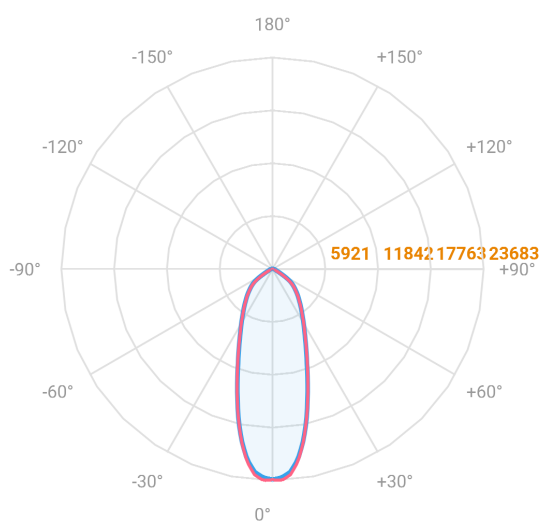

# MAJORIS 3\_MODULOS PROJETOR 244X700 FACHO 30° 180W LUMINACHROMA-1 4000K IRC95 (OPÇÕESPBE)

datasheet gerado em  
21-06-26

REF.: MAJORIS-3\_MODULOS-X-PJ-X-DC30-180-LUMINACHROMA-1-40-95-244X700-(OPÇÕESPBE)

A = 50mm | B = 244mm | C = 700mm

**IMPORTANTE: ENSAIOS REALIZADOS A 25°C**

Aplicação	Ambiente interno
Instalação	Projektor
Altura	50
Largura	244
Comprimento	700
IP	30
Corpo	Alumínio
Cor	Branca, Preta ou Especial
Ótica principal	Lente
Potência	180W
Fluxo Luminária	20480lm
Intensidade	23595cd
Eficácia	114lm/W
Facho	30°
CCT	4000K
IRC	>95
Tensão	220V ou Bivolt
Dimerização	Liga/Desliga, Dali, 0-10 ou Triac
Garantia	5 anos
UGR	Espaçamento 1m (4H/8H) - <23/<23
Tipo de LED	Luminachroma
Vida útil	50.000 (ta<25°C)
Eficácia do LED	148lm/W
Fluxo Luminoso do LED	24316,2lm
Potência do LED	164,11W