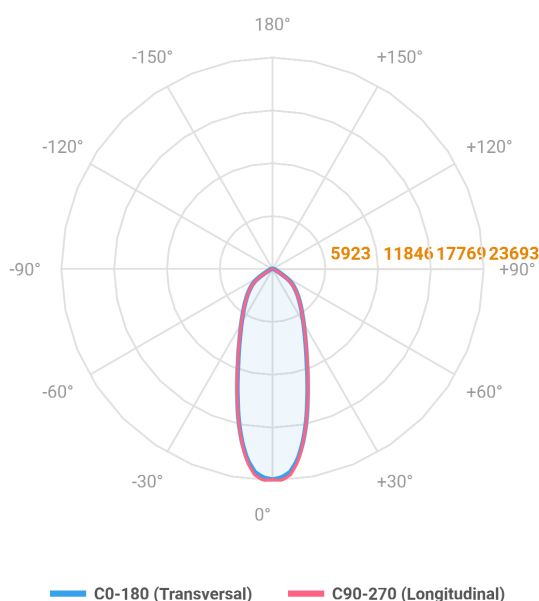

MAJORIS 3_MODULOS PROJETOR 244X700 FACHO 30° 180W LUMINACHROMA-1 5000K IRC95 (OPÇÕESPBE)

datasheet gerado em
06-05-26

REF.: MAJORIS-3_MODULOS-X-PJ-X-DC30-180-LUMINACHROMA-1-50-95-244X700-(OPÇÕESPBE)

A = 50mm | B = 244mm | C = 700mm

Projektor, 180W 5000K IRC>95. Corpo em alumínio. Acabamento branco, preto ou especial. Controle óptico principal através de lente facho 30°. Luminária grau de proteção IP-30. Driver corrente constante Liga/Desliga, Triac, 1-10V ou Dali (consultar condições). Tensão de trabalho 220V ou Bivolt.

Aplicação	Ambiente interno
Instalação	Projektor
Altura	50
Largura	244
Comprimento	700
IP	30
Corpo	Alumínio
Cor	Branca, Preta ou Especial
Ótica principal	Lente
Potência	180W
Fluxo Luminária	20488lm
Intensidade	23604cd
Eficácia	114lm/W
Facho	30°
CCT	5000K
IRC	>95
Tensão	220V ou Bivolt
Dimerização	Liga/Desliga, Dali, 0-10 ou Triac
Garantia	5 anos
UGR	Espaçamento 1m (4H/8H) - <23/<23
Tipo de LED	Luminachroma
Vida útil	50.000 (ta<25°C)
Eficácia do LED	148lm/W
Fluxo Luminoso do LED	24325,52lm
Potência do LED	164,11W