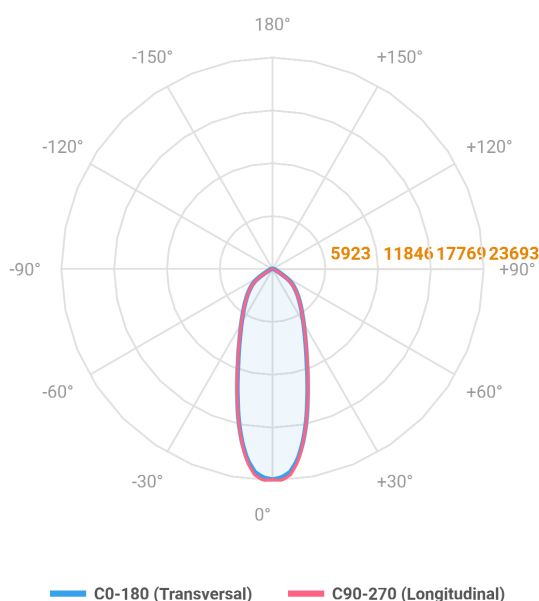

MAJORIS 3_MODULOS PROJETOR 244X700 FACHO 30° 180W LUMINACHROMA-1 5000K IRC95 (OPÇÕESPBE)

datasheet gerado em
21-06-26

REF.: MAJORIS-3_MODULOS-X-PJ-X-DC30-180-LUMINACHROMA-1-50-95-244X700-(OPÇÕESPBE)

A = 50mm | B = 244mm | C = 700mm

IMPORTANTE: ENSAIOS REALIZADOS A 25°C

Aplicação	Ambiente interno
Instalação	Projektor
Altura	50
Largura	244
Comprimento	700
IP	30
Corpo	Alumínio
Cor	Branca, Preta ou Especial
Ótica principal	Lente
Potência	180W
Fluxo Luminária	20488lm
Intensidade	23604cd
Eficácia	114lm/W
Facho	30°
CCT	5000K
IRC	>95
Tensão	220V ou Bivolt
Dimerização	Liga/Desliga, Dali, 0-10 ou Triac
Garantia	5 anos
UGR	Espaçamento 1m (4H/8H) - <23/<23
Tipo de LED	Luminachroma
Vida útil	50.000 (ta<25°C)
Eficácia do LED	148lm/W
Fluxo Luminoso do LED	24325,52lm
Potência do LED	164,11W