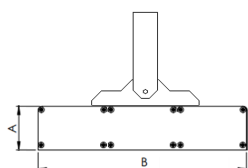

MAJORIS 3_MODULOS PROJETOR 244X700 FACHO 30° 180W LUMINAMAX-1 2700K IRC80 (OPÇÕESPBE)

datasheet gerado em
21-06-26

REF.: MAJORIS-3_MODULOS-X-PJ-X-DC30-180-LUMINAMAX-1-27-80-244X700-(OPÇÕESPBE)

A = 50mm | B = 244mm | C = 700mm

IMPORTANTE: ENSAIOS REALIZADOS A 25°C

Aplicação	Ambiente interno
Instalação	Projektor
Altura	50
Largura	244
Comprimento	700
IP	30
Corpo	Alumínio
Cor	Branca, Preta ou Especial
Ótica principal	Lente
Potência	180W
Fluxo Luminária	25605lm
Intensidade	29499cd
Eficácia	142lm/W
Facho	30°
CCT	2700K
IRC	>80
Tensão	220V ou Bivolt
Dimerização	Liga/Desliga, Dali, 0-10 ou Triac
Garantia	5 anos
UGR	Espaçamento 1m (4H/8H) - <24/<23
Tipo de LED	Luminamax
Vida útil	50.000 (ta<25°C)
Eficácia do LED	185lm/W
Fluxo Luminoso do LED	30401,16lm
Potência do LED	164,11W