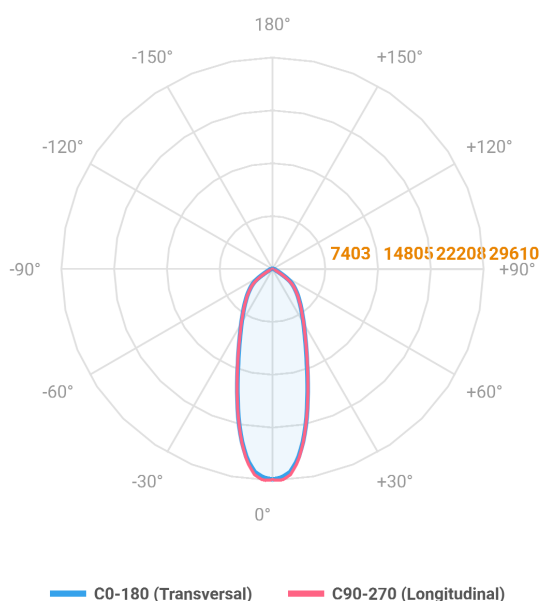

MAJORIS 3_MODULOS PROJETOR 244X700 FACHO 30° 180W LUMINAMAX-1 2700K IRC80 (OPÇÕESPBE)

datasheet gerado em
21-06-26

REF.: MAJORIS-3_MODULOS-X-PJ-X-DC30-180-LUMINAMAX-1-27-80-244X700-(OPÇÕESPBE)

A = 50mm | B = 244mm | C = 700mm

IMPORTANTE: ENSAIOS REALIZADOS A 25°C

Aplicação	Ambiente interno
Instalação	Projektor
Altura	50
Largura	244
Comprimento	700
IP	30
Corpo	Alumínio
Cor	Branca, Preta ou Especial
Ótica principal	Lente
Potência	180W
Fluxo Luminária	25605lm
Intensidade	29499cd
Eficácia	142lm/W
Facho	30°
CCT	2700K
IRC	>80
Tensão	220V ou Bivolt
Dimerização	Liga/Desliga, Dali, 0-10 ou Triac
Garantia	5 anos
UGR	Espaçamento 1m (4H/8H) - <24/<23
Tipo de LED	Luminamax
Vida útil	50.000 (ta<25°C)
Eficácia do LED	185lm/W
Fluxo Luminoso do LED	30401,16lm
Potência do LED	164,11W