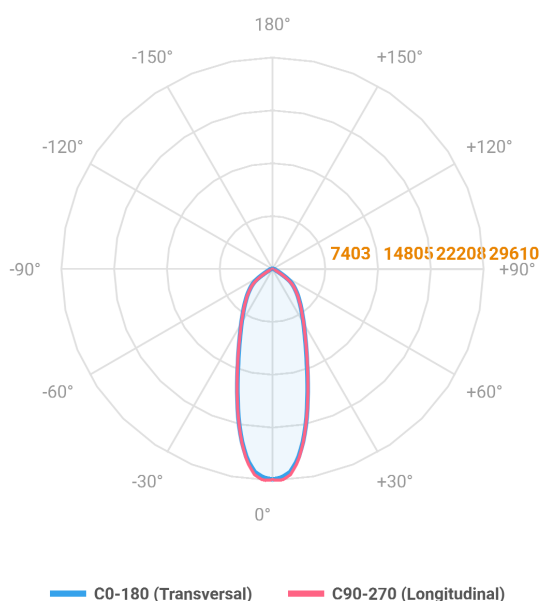

REF.: MAJORIS-3_MODULOS-X-PJ-X-DC30-180-LUMINAMAX-1-27-80-244X700-(OPÇÕESPBE)

A = 50mm | B = 244mm | C = 700mm

Projektor, 180W 2700K IRC>80. Corpo em alumínio. Acabamento branco, preto ou especial. Controle óptico principal através de lente facho 30°. Luminária grau de proteção IP-30. Driver corrente constante Liga/Desliga, Triac, 1-10V ou Dali (consultar condições). Tensão de trabalho 220V ou Bivolt.

Aplicação	Ambiente interno
Instalação	Projektor
Altura	50
Largura	244
Comprimento	700
IP	30
Corpo	Alumínio
Cor	Branca, Preta ou Especial
Ótica principal	Lente
Potência	180W
Fluxo Luminária	25605lm
Intensidade	29499cd
Eficácia	142lm/W
Facho	30°
CCT	2700K
IRC	>80
Tensão	220V ou Bivolt
Dimerização	Liga/Desliga, Dali, 0-10 ou Triac
Garantia	5 anos
UGR	Espaçamento 1m (4H/8H) - <24/<23
Tipo de LED	Luminamax
Vida útil	50.000 (ta<25°C)
Eficácia do LED	185lm/W
Fluxo Luminoso do LED	30401,16lm
Potência do LED	164,11W