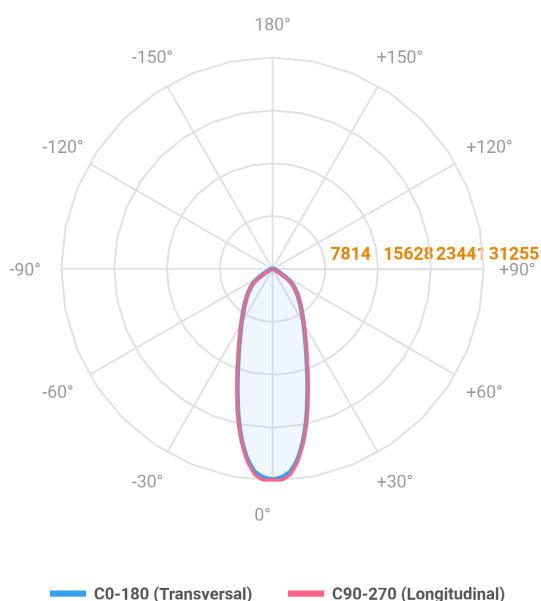

REF.: MAJORIS-3\_MODULOS-X-PJ-X-DC30-180-LUMINAMAX-1-30-80-244X700-(OPÇÕESPBE)

**A = 50mm | B = 244mm | C = 700mm**

**IMPORTANTE: ENSAIOS REALIZADOS A 25°C**

Aplicação	Ambiente interno
Instalação	Projektor
Altura	50
Largura	244
Comprimento	700
IP	30
Corpo	Alumínio
Cor	Branca, Preta ou Especial
Ótica principal	Lente
Potência	180W
Fluxo Luminária	27028lm
Intensidade	31138cd
Eficácia	150lm/W
Facho	30°
CCT	3000K
IRC	>80
Tensão	220V ou Bivolt
Dimerização	Liga/Desliga, Dali, 0-10 ou Triac
Garantia	5 anos
UGR	Espaçamento 1m (4H/8H) - <24/<24
Tipo de LED	Luminamax
Vida útil	50.000 (ta<25°C)
Eficácia do LED	196lm/W
Fluxo Luminoso do LED	32090,16lm
Potência do LED	164,11W