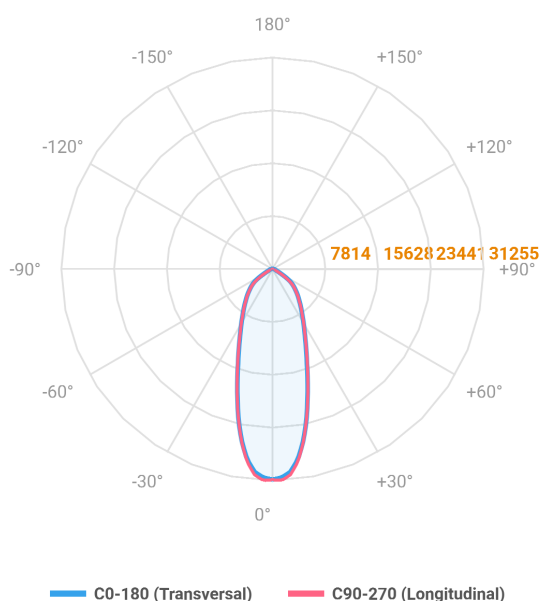

REF.: MAJORIS-3_MODULOS-X-PJ-X-DC30-180-LUMINAMAX-1-30-80-244X700-(OPÇÕESPBE)

A = 50mm | B = 244mm | C = 700mm

Projektor, 180W 3000K IRC>80. Corpo em alumínio. Acabamento branco, preto ou especial. Controle óptico principal através de lente facho 30°. Luminária grau de proteção IP-30. Driver corrente constante Liga/Desliga, Triac, 1-10V ou Dali (consultar condições). Tensão de trabalho 220V ou Bivolt.

Aplicação	Ambiente interno
Instalação	Projektor
Altura	50
Largura	244
Comprimento	700
IP	30
Corpo	Alumínio
Cor	Branca, Preta ou Especial
Ótica principal	Lente
Potência	180W
Fluxo Luminária	27028lm
Intensidade	31138cd
Eficácia	150lm/W
Facho	30°
CCT	3000K
IRC	>80
Tensão	220V ou Bivolt
Dimerização	Liga/Desliga, Dali, 0-10 ou Triac
Garantia	5 anos
UGR	Espaçamento 1m (4H/8H) - <24/<24
Tipo de LED	Luminamax
Vida útil	50.000 (ta<25°C)
Eficácia do LED	196lm/W
Fluxo Luminoso do LED	32090,16lm
Potência do LED	164,11W