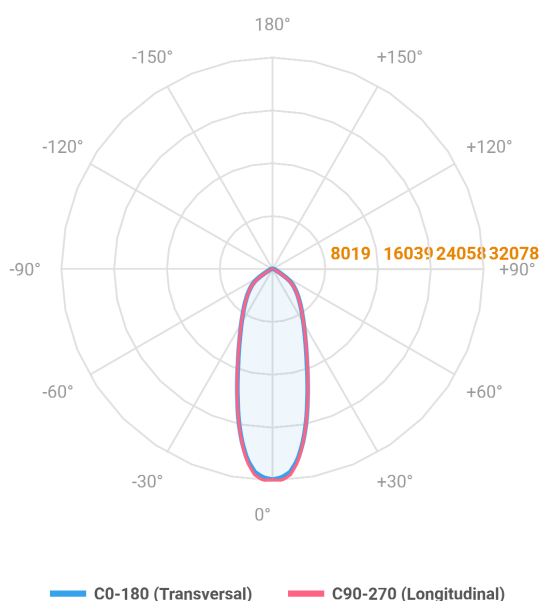

REF.: MAJORIS-3_MODULOS-X-PJ-X-DC30-180-LUMINAMAX-1-40-80-244X700-(OPÇÕESPBE)

A = 50mm | B = 244mm | C = 700mm

Projektor, 180W 4000K IRC>80. Corpo em alumínio. Acabamento branco, preto ou especial. Controle óptico principal através de lente facho 30°. Luminária grau de proteção IP-30. Driver corrente constante Liga/Desliga, Triac, 1-10V ou Dali (consultar condições). Tensão de trabalho 220V ou Bivolt.

Aplicação	Ambiente interno
Instalação	Projektor
Altura	50
Largura	244
Comprimento	700
IP	30
Corpo	Alumínio
Cor	Branca, Preta ou Especial
Ótica principal	Lente
Potência	180W
Fluxo Luminária	27739lm
Intensidade	31958cd
Eficácia	154lm/W
Facho	30°
CCT	4000K
IRC	>80
Tensão	220V ou Bivolt
Dimerização	Liga/Desliga, Dali, 0-10 ou Triac
Garantia	5 anos
UGR	Espaçamento 1m (4H/8H) - <24/<24
Tipo de LED	Luminamax
Vida útil	50.000 (ta<25°C)
Eficácia do LED	201lm/W
Fluxo Luminoso do LED	32934,6lm
Potência do LED	164,11W