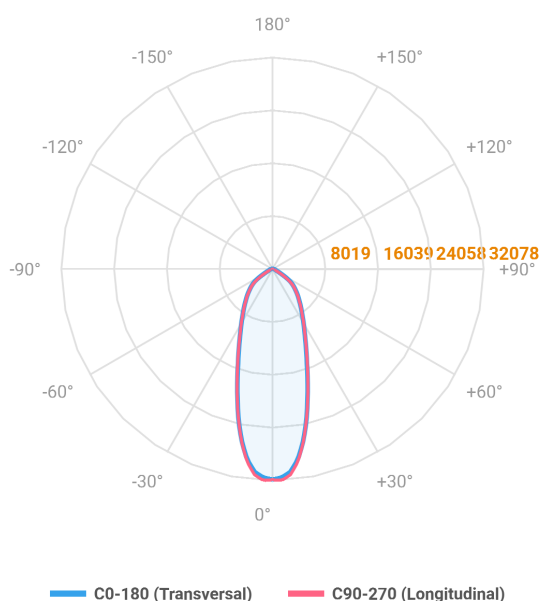

REF.: MAJORIS-3_MODULOS-X-PJ-X-DC30-180-LUMINAMAX-1-40-80-244X700-(OPÇÕESPBE)

A = 50mm | B = 244mm | C = 700mm

IMPORTANTE: ENSAIOS REALIZADOS A 25°C

Aplicação	Ambiente interno
Instalação	Projektor
Altura	50
Largura	244
Comprimento	700
IP	30
Corpo	Alumínio
Cor	Branca, Preta ou Especial
Ótica principal	Lente
Potência	180W
Fluxo Luminária	27739lm
Intensidade	31958cd
Eficácia	154lm/W
Facho	30°
CCT	4000K
IRC	>80
Tensão	220V ou Bivolt
Dimerização	Liga/Desliga, Dali, 0-10 ou Triac
Garantia	5 anos
UGR	Espaçamento 1m (4H/8H) - <24/<24
Tipo de LED	Luminamax
Vida útil	50.000 (ta<25°C)
Eficácia do LED	201lm/W
Fluxo Luminoso do LED	32934,6lm
Potência do LED	164,11W