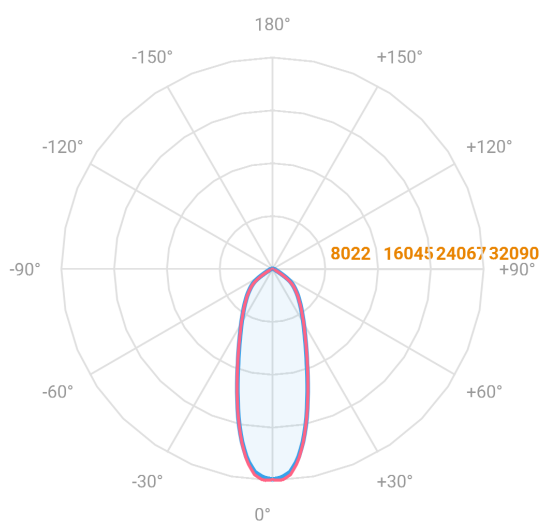

REF.: MAJORIS-3_MODULOS-X-PJ-X-DC30-180-LUMINAMAX-1-50-80-244X700-(OPÇÕESPBE)

A = 50mm | B = 244mm | C = 700mm

— C0-180 (Transversal) — C90-270 (Longitudinal)

Projektor, 180W 5000K IRC>80. Corpo em alumínio. Acabamento branco, preto ou especial. Controle óptico principal através de lente facho 30°. Luminária grau de proteção IP-30. Driver corrente constante Liga/Desliga, Triac, 1-10V ou Dali (consultar condições). Tensão de trabalho 220V ou Bivolt.

Aplicação	Ambiente interno
Instalação	Projektor
Altura	50
Largura	244
Comprimento	700
IP	30
Corpo	Alumínio
Cor	Branca, Preta ou Especial
Ótica principal	Lente
Potência	180W
Fluxo Luminária	27749lm
Intensidade	31970cd
Eficácia	154lm/W
Facho	30°
CCT	5000K
IRC	>80
Tensão	220V ou Bivolt
Dimerização	Liga/Desliga, Dali, 0-10 ou Triac
Garantia	5 anos
UGR	Espaçamento 1m (4H/8H) - <24/<24
Tipo de LED	Luminamax
Vida útil	50.000 (ta<25°C)
Eficácia do LED	201lm/W
Fluxo Luminoso do LED	32947,23lm
Potência do LED	164,11W