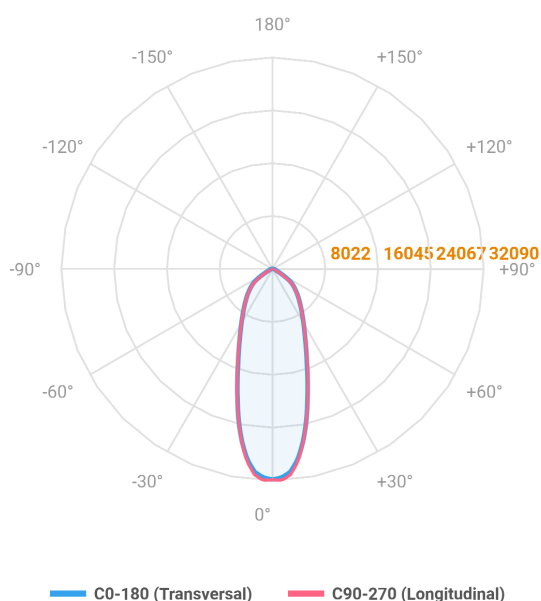

MAJORIS 3_MODULOS PROJETOR 244X700 FACHO 30° 180W LUMINAMAX-1 5000K IRC80 (OPÇÕESPBE)

datasheet gerado em
21-06-26

REF.: MAJORIS-3_MODULOS-X-PJ-X-DC30-180-LUMINAMAX-1-50-80-244X700-(OPÇÕESPBE)

A = 50mm | B = 244mm | C = 700mm

IMPORTANTE: ENSAIOS REALIZADOS A 25°C

Aplicação	Ambiente interno
Instalação	Projektor
Altura	50
Largura	244
Comprimento	700
IP	30
Corpo	Alumínio
Cor	Branca, Preta ou Especial
Ótica principal	Lente
Potência	180W
Fluxo Luminária	27749lm
Intensidade	31970cd
Eficácia	154lm/W
Facho	30°
CCT	5000K
IRC	>80
Tensão	220V ou Bivolt
Dimerização	Liga/Desliga, Dali, 0-10 ou Triac
Garantia	5 anos
UGR	Espaçamento 1m (4H/8H) - <24/<24
Tipo de LED	Luminamax
Vida útil	50.000 (ta<25°C)
Eficácia do LED	201lm/W
Fluxo Luminoso do LED	32947,23lm
Potência do LED	164,11W