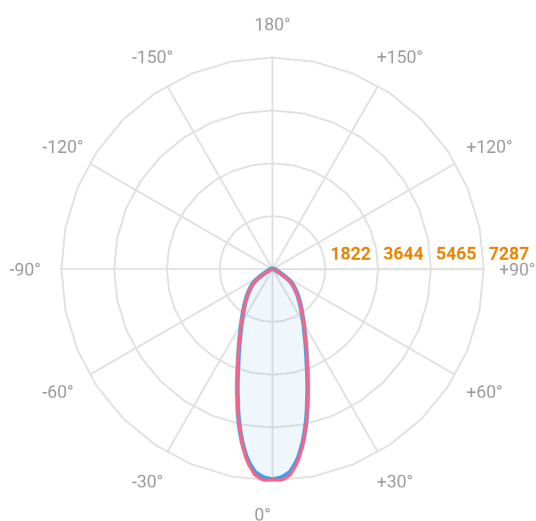

MAJORIS 3_MODULOS PROJETOR 244X300 FACHO 30° 60W LUMINACHROMA-1 2700K IRC95 (OPÇÕESPBE)

datasheet gerado em
21-06-26

REF.: MAJORIS-3_MODULOS-X-PJ-X-DC30-60-LUMINACHROMA-1-27-95-244X300-(OPÇÕESPBE)

A = 50mm | B = 244mm | C = 300mm

— C0-180 (Transversal) — C90-270 (Longitudinal)

Aplicação	Ambiente interno
Instalação	Projektor
Altura	50
Largura	244
Comprimento	300
IP	30
Corpo	Alumínio
Cor	Branca, Preta ou Especial
Ótica principal	Lente
Potência	60W
Fluxo Luminária	6302lm
Intensidade	7259cd
Eficácia	105lm/W
Facho	30°
CCT	2700K
IRC	>95
Tensão	220V ou Bivolt
Dimerização	Liga/Desliga, Dali, 0-10 ou Triac
Garantia	5 anos
UGR	Espaçamento 1m (4H/8H) - <23/<23
Tipo de LED	Luminachroma
Vida útil	50.000 (ta<25°C)
Eficácia do LED	137lm/W
Fluxo Luminoso do LED	7481,93lm
Potência do LED	54,7W