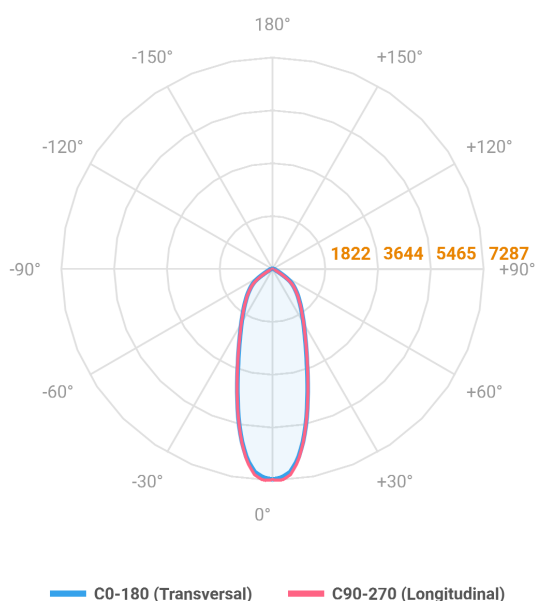

MAJORIS 3_MODULOS PROJETOR 244X300 FACHO 30° 60W LUMINACHROMA-1 2700K IRC95 (OPÇÕESPBE)

datasheet gerado em
06-05-26

REF.: MAJORIS-3_MODULOS-X-PJ-X-DC30-60-LUMINACHROMA-1-27-95-244X300-(OPÇÕESPBE)

A = 50mm | B = 244mm | C = 300mm

Projektor, 60W 2700K IRC>95. Corpo em alumínio. Acabamento branco, preto ou especial. Controle óptico principal através de lente facho 30°. Luminária grau de proteção IP-30. Driver corrente constante Liga/Desliga, Triac, 1-10V ou Dali (consultar condições). Tensão de trabalho 220V ou Bivolt.

Aplicação	Ambiente interno
Instalação	Projektor
Altura	50
Largura	244
Comprimento	300
IP	30
Corpo	Alumínio
Cor	Branca, Preta ou Especial
Ótica principal	Lente
Potência	60W
Fluxo Luminária	6302lm
Intensidade	7259cd
Eficácia	105lm/W
Facho	30°
CCT	2700K
IRC	>95
Tensão	220V ou Bivolt
Dimerização	Liga/Desliga, Dali, 0-10 ou Triac
Garantia	5 anos
UGR	Espaçamento 1m (4H/8H) - <23/<23
Tipo de LED	Luminachroma
Vida útil	50.000 (ta<25°C)
Eficácia do LED	137lm/W
Fluxo Luminoso do LED	7481,93lm
Potência do LED	54,7W