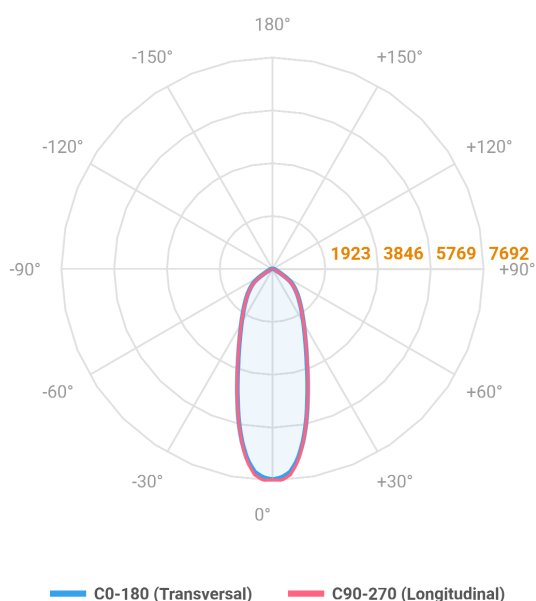

MAJORIS 3_MODULOS PROJETOR 244X300 FACHO 30° 60W LUMINACHROMA-1 3000K IRC95 (OPÇÕESPBE)

datasheet gerado em
06-05-26

REF.: MAJORIS-3_MODULOS-X-PJ-X-DC30-60-LUMINACHROMA-1-30-95-244X300-(OPÇÕESPBE)

A = 50mm | B = 244mm | C = 300mm

Projeto, 60W 3000K IRC>95. Corpo em alumínio. Acabamento branco, preto ou especial. Controle óptico principal através de lente facho 30°. Luminária grau de proteção IP-30. Driver corrente constante Liga/Desliga, Triac, 1-10V ou Dali (consultar condições). Tensão de trabalho 220V ou Bivolt.

Aplicação	Ambiente interno
Instalação	Projeto
Altura	50
Largura	244
Comprimento	300
IP	30
Corpo	Alumínio
Cor	Branca, Preta ou Especial
Ótica principal	Lente
Potência	60W
Fluxo Luminária	6652lm
Intensidade	7663cd
Eficácia	111lm/W
Facho	30°
CCT	3000K
IRC	>95
Tensão	220V ou Bivolt
Dimerização	Liga/Desliga, Dali, 0-10 ou Triac
Garantia	5 anos
UGR	Espaçamento 1m (4H/8H) - <23/<23
Tipo de LED	Luminachroma
Vida útil	50.000 (ta<25°C)
Eficácia do LED	144lm/W
Fluxo Luminoso do LED	7897,55lm
Potência do LED	54,7W