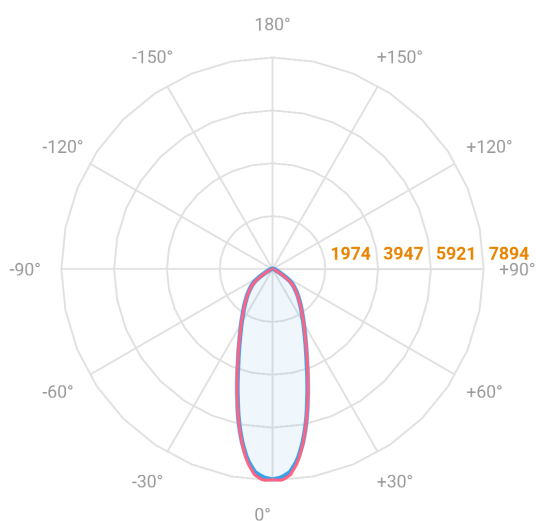

MAJORIS 3_MODULOS PROJETOR 244X300 FACHO 30° 60W LUMINACHROMA-1 4000K IRC95 (OPÇÕESPBE)

datasheet gerado em
21-06-26

REF.: MAJORIS-3_MODULOS-X-PJ-X-DC30-60-LUMINACHROMA-1-40-95-244X300-(OPÇÕESPBE)

A = 50mm | B = 244mm | C = 300mm

— C0-180 (Transversal) — C90-270 (Longitudinal)

IMPORTANTE: ENSAIOS REALIZADOS A 25°C

Aplicação	Ambiente interno
Instalação	Projektor
Altura	50
Largura	244
Comprimento	300
IP	30
Corpo	Alumínio
Cor	Branca, Preta ou Especial
Ótica principal	Lente
Potência	60W
Fluxo Luminária	6827lm
Intensidade	7864cd
Eficácia	114lm/W
Facho	30°
CCT	4000K
IRC	>95
Tensão	220V ou Bivolt
Dimerização	Liga/Desliga, Dali, 0-10 ou Triac
Garantia	5 anos
UGR	Espaçamento 1m (4H/8H) - <23/<23
Tipo de LED	Luminachroma
Vida útil	50.000 (ta<25°C)
Eficácia do LED	148lm/W
Fluxo Luminoso do LED	8105,4lm
Potência do LED	54,7W