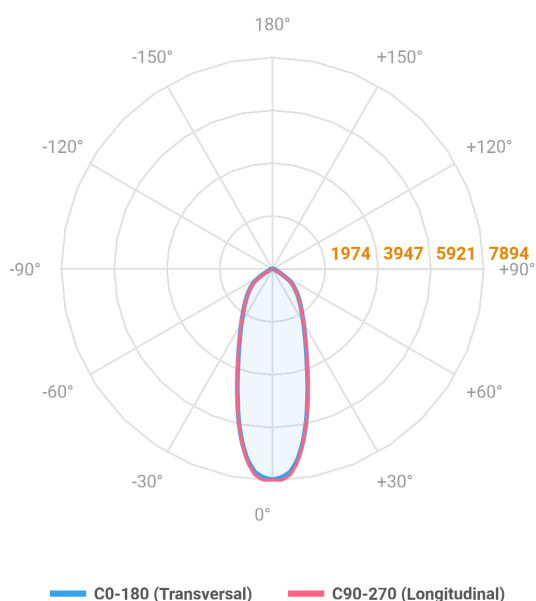

MAJORIS 3_MODULOS PROJETOR 244X300 FACHO 30° 60W LUMINACHROMA-1 4000K IRC95 (OPÇÕESPBE)

datasheet gerado em
06-05-26

REF.: MAJORIS-3_MODULOS-X-PJ-X-DC30-60-LUMINACHROMA-1-40-95-244X300-(OPÇÕESPBE)

A = 50mm | B = 244mm | C = 300mm

Projektor, 60W 4000K IRC>95. Corpo em alumínio. Acabamento branco, preto ou especial. Controle óptico principal através de lente facho 30°. Luminária grau de proteção IP-30. Driver corrente constante Liga/Desliga, Triac, 1-10V ou Dali (consultar condições). Tensão de trabalho 220V ou Bivolt.

Aplicação	Ambiente interno
Instalação	Projektor
Altura	50
Largura	244
Comprimento	300
IP	30
Corpo	Alumínio
Cor	Branca, Preta ou Especial
Ótica principal	Lente
Potência	60W
Fluxo Luminária	6827lm
Intensidade	7864cd
Eficácia	114lm/W
Facho	30°
CCT	4000K
IRC	>95
Tensão	220V ou Bivolt
Dimerização	Liga/Desliga, Dali, 0-10 ou Triac
Garantia	5 anos
UGR	Espaçamento 1m (4H/8H) - <23/<23
Tipo de LED	Luminachroma
Vida útil	50.000 (ta<25°C)
Eficácia do LED	148lm/W
Fluxo Luminoso do LED	8105,4lm
Potência do LED	54,7W