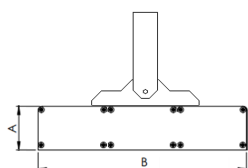

MAJORIS 3_MODULOS PROJETOR 244X300 FACHO 30° 60W LUMINACHROMA-1 4000K IRC95 (OPÇÕESPBE)

datasheet gerado em
21-06-26

REF.: MAJORIS-3_MODULOS-X-PJ-X-DC30-60-LUMINACHROMA-1-40-95-244X300-(OPÇÕESPBE)

A = 50mm | B = 244mm | C = 300mm

— C0-180 (Transversal) — C90-270 (Longitudinal)

IMPORTANTE: ENSAIOS REALIZADOS A 25°C

Aplicação	Ambiente interno
Instalação	Projektor
Altura	50
Largura	244
Comprimento	300
IP	30
Corpo	Alumínio
Cor	Branca, Preta ou Especial
Ótica principal	Lente
Potência	60W
Fluxo Luminária	6827lm
Intensidade	7864cd
Eficácia	114lm/W
Facho	30°
CCT	4000K
IRC	>95
Tensão	220V ou Bivolt
Dimerização	Liga/Desliga, Dali, 0-10 ou Triac
Garantia	5 anos
UGR	Espaçamento 1m (4H/8H) - <23/<23
Tipo de LED	Luminachroma
Vida útil	50.000 (ta<25°C)
Eficácia do LED	148lm/W
Fluxo Luminoso do LED	8105,4lm
Potência do LED	54,7W