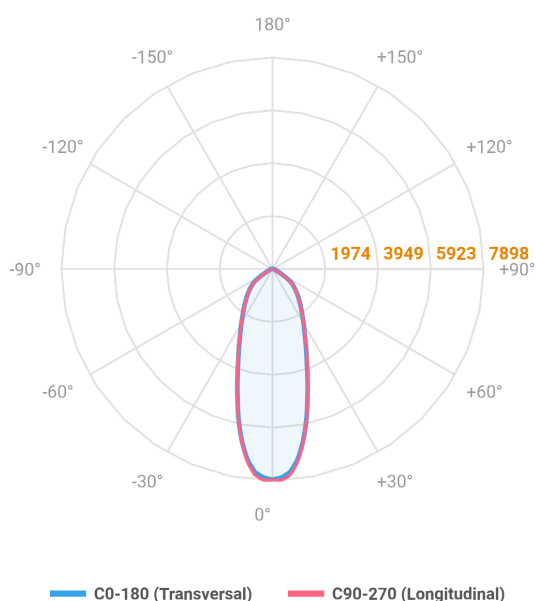

# MAJORIS 3\_MODULOS PROJETOR 244X300 FACHO 30° 60W LUMINACHROMA-1 5000K IRC95 (OPÇÕESPBE)

datasheet gerado em  
06-05-26

REF.: MAJORIS-3\_MODULOS-X-PJ-X-DC30-60-LUMINACHROMA-1-50-95-244X300-(OPÇÕESPBE)

A = 50mm | B = 244mm | C = 300mm

Projektor, 60W 5000K IRC>95. Corpo em alumínio. Acabamento branco, preto ou especial. Controle óptico principal através de lente facho 30°. Luminária grau de proteção IP-30. Driver corrente constante Liga/Desliga, Triac, 1-10V ou Dali (consultar condições). Tensão de trabalho 220V ou Bivolt.

Aplicação	Ambiente interno
Instalação	Projektor
Altura	50
Largura	244
Comprimento	300
IP	30
Corpo	Alumínio
Cor	Branca, Preta ou Especial
Ótica principal	Lente
Potência	60W
Fluxo Luminária	6829lm
Intensidade	7867cd
Eficácia	114lm/W
Facho	30°
CCT	5000K
IRC	>95
Tensão	220V ou Bivolt
Dimerização	Liga/Desliga, Dali, 0-10 ou Triac
Garantia	5 anos
UGR	Espaçamento 1m (4H/8H) - <23/<23
Tipo de LED	Luminachroma
Vida útil	50.000 (ta<25°C)
Eficácia do LED	148lm/W
Fluxo Luminoso do LED	8108,48lm
Potência do LED	54,7W