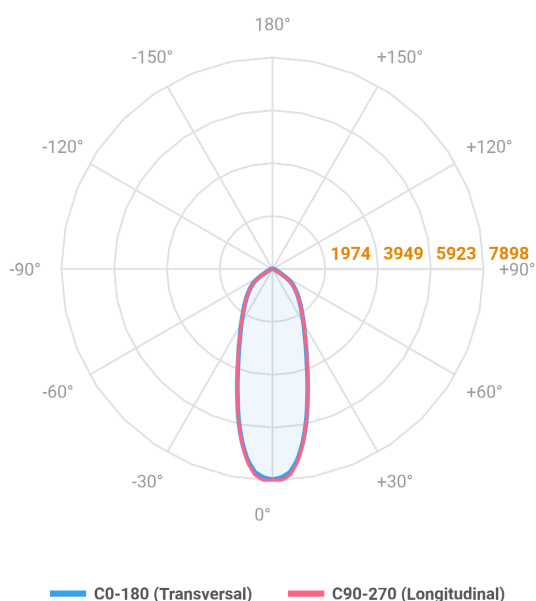

MAJORIS 3_MODULOS PROJETOR 244X300 FACHO 30° 60W LUMINACHROMA-1 5000K IRC95 (OPÇÕESPBE)

datasheet gerado em
21-06-26

REF.: MAJORIS-3_MODULOS-X-PJ-X-DC30-60-LUMINACHROMA-1-50-95-244X300-(OPÇÕESPBE)

A = 50mm | B = 244mm | C = 300mm

IMPORTANTE: ENSAIOS REALIZADOS A 25°C

Aplicação	Ambiente interno
Instalação	Projektor
Altura	50
Largura	244
Comprimento	300
IP	30
Corpo	Alumínio
Cor	Branca, Preta ou Especial
Ótica principal	Lente
Potência	60W
Fluxo Luminária	6829lm
Intensidade	7867cd
Eficácia	114lm/W
Facho	30°
CCT	5000K
IRC	>95
Tensão	220V ou Bivolt
Dimerização	Liga/Desliga, Dali, 0-10 ou Triac
Garantia	5 anos
UGR	Espaçamento 1m (4H/8H) - <23/<23
Tipo de LED	Luminachroma
Vida útil	50.000 (ta<25°C)
Eficácia do LED	148lm/W
Fluxo Luminoso do LED	8108,48lm
Potência do LED	54,7W