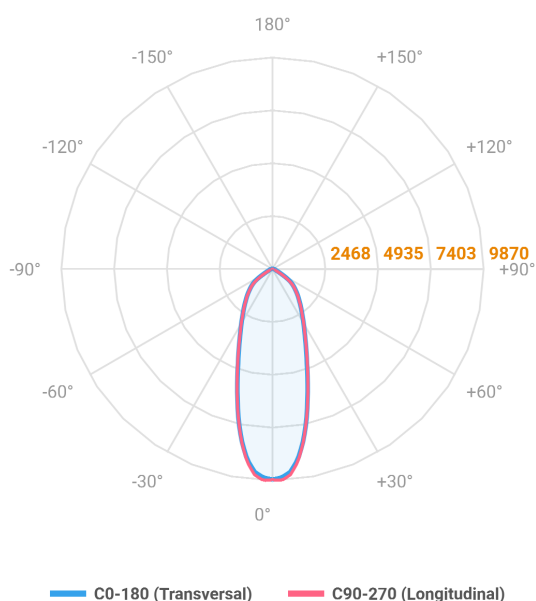

REF.: MAJORIS-3_MODULOS-X-PJ-X-DC30-60-LUMINAMAX-1-27-80-244X300-(OPÇÕESPBE)

A = 50mm | B = 244mm | C = 300mm

Projektor, 60W 2700K IRC>80. Corpo em alumínio. Acabamento branco, preto ou especial. Controle óptico principal através de lente facho 30°. Luminária grau de proteção IP-30. Driver corrente constante Liga/Desliga, Triac, 1-10V ou Dali (consultar condições). Tensão de trabalho 220V ou Bivolt.

Aplicação	Ambiente interno
Instalação	Projektor
Altura	50
Largura	244
Comprimento	300
IP	30
Corpo	Alumínio
Cor	Branca, Preta ou Especial
Ótica principal	Lente
Potência	60W
Fluxo Luminária	8535lm
Intensidade	9832cd
Eficácia	142lm/W
Facho	30°
CCT	2700K
IRC	>80
Tensão	220V ou Bivolt
Dimerização	Liga/Desliga, Dali, 0-10 ou Triac
Garantia	5 anos
UGR	Espaçamento 1m (4H/8H) - <24/<23
Tipo de LED	Luminamax
Vida útil	50.000 (ta<25°C)
Eficácia do LED	185lm/W
Fluxo Luminoso do LED	10133,76lm
Potência do LED	54,7W