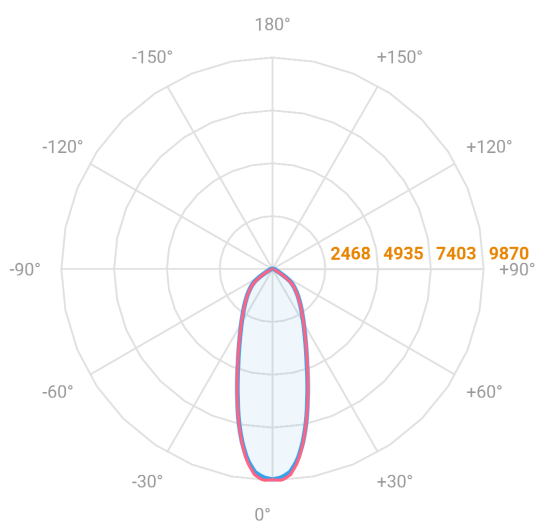

MAJORIS 3_MODULOS PROJETOR 244X300 FACHO 30° 60W LUMINAMAX-1 2700K IRC80 (OPÇÕESPBE)

datasheet gerado em
21-06-26

REF.: MAJORIS-3_MODULOS-X-PJ-X-DC30-60-LUMINAMAX-1-27-80-244X300-(OPÇÕESPBE)

A = 50mm | B = 244mm | C = 300mm

— C0-180 (Transversal) — C90-270 (Longitudinal)

IMPORTANTE: ENSAIOS REALIZADOS A 25°C

Aplicação	Ambiente interno
Instalação	Projektor
Altura	50
Largura	244
Comprimento	300
IP	30
Corpo	Alumínio
Cor	Branca, Preta ou Especial
Ótica principal	Lente
Potência	60W
Fluxo Luminária	8535lm
Intensidade	9832cd
Eficácia	142lm/W
Facho	30°
CCT	2700K
IRC	>80
Tensão	220V ou Bivolt
Dimerização	Liga/Desliga, Dali, 0-10 ou Triac
Garantia	5 anos
UGR	Espaçamento 1m (4H/8H) - <24/<23
Tipo de LED	Luminamax
Vida útil	50.000 (ta<25°C)
Eficácia do LED	185lm/W
Fluxo Luminoso do LED	10133,76lm
Potência do LED	54,7W