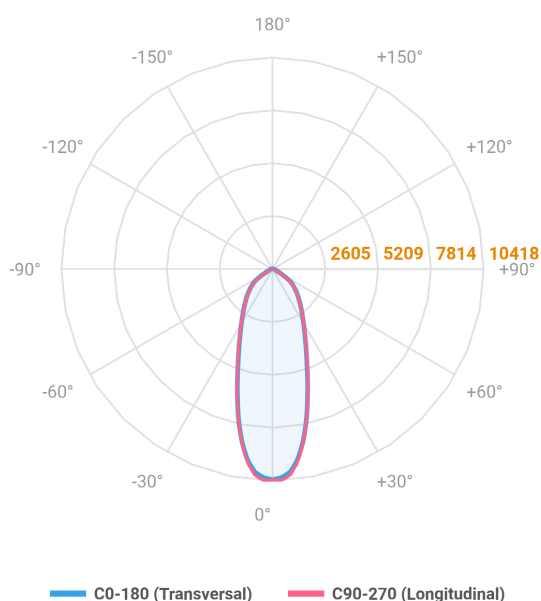

REF.: MAJORIS-3_MODULOS-X-PJ-X-DC30-60-LUMINAMAX-1-30-80-244X300-(OPÇÕESPBE)

A = 50mm | B = 244mm | C = 300mm

Projektor, 60W 3000K IRC>80. Corpo em alumínio. Acabamento branco, preto ou especial. Controle óptico principal através de lente facho 30°. Luminária grau de proteção IP-30. Driver corrente constante Liga/Desliga, Triac, 1-10V ou Dali (consultar condições). Tensão de trabalho 220V ou Bivolt.

Aplicação	Ambiente interno
Instalação	Projektor
Altura	50
Largura	244
Comprimento	300
IP	30
Corpo	Alumínio
Cor	Branca, Preta ou Especial
Ótica principal	Lente
Potência	60W
Fluxo Luminária	9009lm
Intensidade	10379cd
Eficácia	150lm/W
Facho	30°
CCT	3000K
IRC	>80
Tensão	220V ou Bivolt
Dimerização	Liga/Desliga, Dali, 0-10 ou Triac
Garantia	5 anos
UGR	Espaçamento 1m (4H/8H) - <24/<24
Tipo de LED	Luminamax
Vida útil	50.000 (ta<25°C)
Eficácia do LED	196lm/W
Fluxo Luminoso do LED	10696,68lm
Potência do LED	54,7W