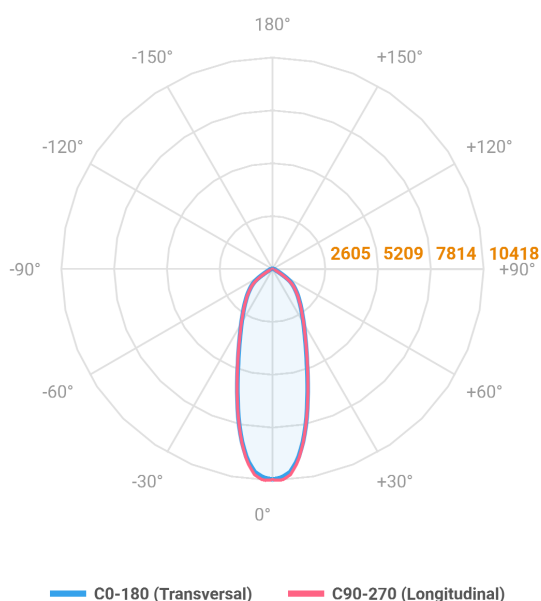

REF.: MAJORIS-3_MODULOS-X-PJ-X-DC30-60-LUMINAMAX-1-30-80-244X300-(OPÇÕESPBE)

A = 50mm | B = 244mm | C = 300mm

IMPORTANTE: ENSAIOS REALIZADOS A 25°C

Aplicação	Ambiente interno
Instalação	Projektor
Altura	50
Largura	244
Comprimento	300
IP	30
Corpo	Alumínio
Cor	Branca, Preta ou Especial
Ótica principal	Lente
Potência	60W
Fluxo Luminária	9009lm
Intensidade	10379cd
Eficácia	150lm/W
Facho	30°
CCT	3000K
IRC	>80
Tensão	220V ou Bivolt
Dimerização	Liga/Desliga, Dali, 0-10 ou Triac
Garantia	5 anos
UGR	Espaçamento 1m (4H/8H) - <24/<24
Tipo de LED	Luminamax
Vida útil	50.000 (ta<25°C)
Eficácia do LED	196lm/W
Fluxo Luminoso do LED	10696,68lm
Potência do LED	54,7W