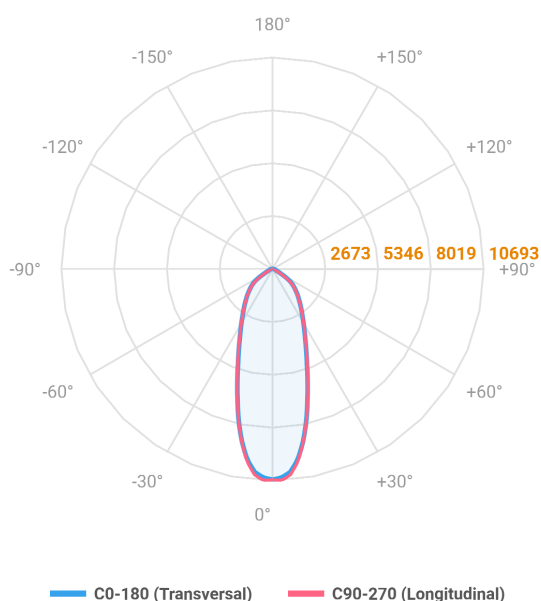

REF.: MAJORIS-3_MODULOS-X-PJ-X-DC30-60-LUMINAMAX-1-40-80-244X300-(OPÇÕESPBE)

A = 50mm | B = 244mm | C = 300mm

Projektor, 60W 4000K IRC>80. Corpo em alumínio. Acabamento branco, preto ou especial. Controle óptico principal através de lente facho 30°. Luminária grau de proteção IP-30. Driver corrente constante Liga/Desliga, Triac, 1-10V ou Dali (consultar condições). Tensão de trabalho 220V ou Bivolt.

Aplicação	Ambiente interno
Instalação	Projektor
Altura	50
Largura	244
Comprimento	300
IP	30
Corpo	Alumínio
Cor	Branca, Preta ou Especial
Ótica principal	Lente
Potência	60W
Fluxo Luminária	9246lm
Intensidade	10652cd
Eficácia	154lm/W
Facho	30°
CCT	4000K
IRC	>80
Tensão	220V ou Bivolt
Dimerização	Liga/Desliga, Dali, 0-10 ou Triac
Garantia	5 anos
UGR	Espaçamento 1m (4H/8H) - <24/<24
Tipo de LED	Luminamax
Vida útil	50.000 (ta<25°C)
Eficácia do LED	201lm/W
Fluxo Luminoso do LED	10978,2lm
Potência do LED	54,7W