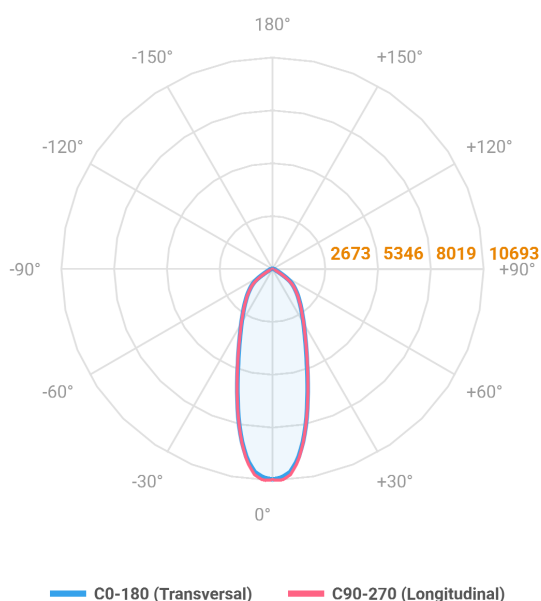

MAJORIS 3_MODULOS PROJETOR 244X300 FACHO 30° 60W LUMINAMAX-1 4000K IRC80 (OPÇÕESPBE)

datasheet gerado em
21-06-26

REF.: MAJORIS-3_MODULOS-X-PJ-X-DC30-60-LUMINAMAX-1-40-80-244X300-(OPÇÕESPBE)

A = 50mm | B = 244mm | C = 300mm

IMPORTANTE: ENSAIOS REALIZADOS A 25°C

Aplicação	Ambiente interno
Instalação	Projektor
Altura	50
Largura	244
Comprimento	300
IP	30
Corpo	Alumínio
Cor	Branca, Preta ou Especial
Ótica principal	Lente
Potência	60W
Fluxo Luminária	9246lm
Intensidade	10652cd
Eficácia	154lm/W
Facho	30°
CCT	4000K
IRC	>80
Tensão	220V ou Bivolt
Dimerização	Liga/Desliga, Dali, 0-10 ou Triac
Garantia	5 anos
UGR	Espaçamento 1m (4H/8H) - <24/<24
Tipo de LED	Luminamax
Vida útil	50.000 (ta<25°C)
Eficácia do LED	201lm/W
Fluxo Luminoso do LED	10978,2lm
Potência do LED	54,7W