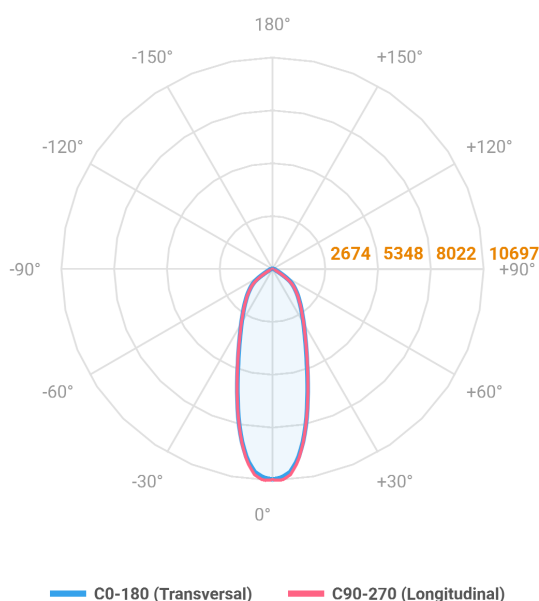

MAJORIS 3_MODULOS PROJETOR 244X300 FACHO 30° 60W LUMINAMAX-1 5000K IRC80 (OPÇÕESPBE)

datasheet gerado em
21-06-26

REF.: MAJORIS-3_MODULOS-X-PJ-X-DC30-60-LUMINAMAX-1-50-80-244X300-(OPÇÕESPBE)

A = 50mm | B = 244mm | C = 300mm

IMPORTANTE: ENSAIOS REALIZADOS A 25°C

Aplicação	Ambiente interno
Instalação	Projektor
Altura	50
Largura	244
Comprimento	300
IP	30
Corpo	Alumínio
Cor	Branca, Preta ou Especial
Ótica principal	Lente
Potência	60W
Fluxo Luminária	9250lm
Intensidade	10656cd
Eficácia	154lm/W
Facho	30°
CCT	5000K
IRC	>80
Tensão	220V ou Bivolt
Dimerização	Liga/Desliga, Dali, 0-10 ou Triac
Garantia	5 anos
UGR	Espaçamento 1m (4H/8H) - <24/<24
Tipo de LED	Luminamax
Vida útil	50.000 (ta<25°C)
Eficácia do LED	201lm/W
Fluxo Luminoso do LED	10982,37lm
Potência do LED	54,7W