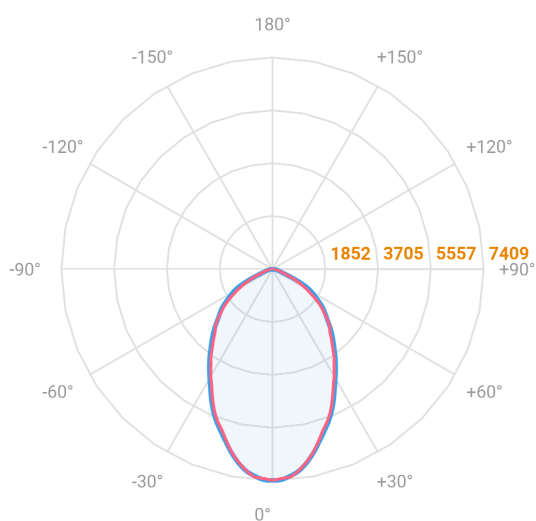

MAJORIS 3_MODULOS PROJETOR 244X475 FACHO 60° 120W LUMINACHROMA-1 2700K IRC95 (OPÇÕESPBE)

datasheet gerado em
21-06-26

REF.: MAJORIS-3_MODULOS-X-PJ-X-DC60-120-LUMINACHROMA-1-27-95-244X475-(OPÇÕESPBE)

A = 50mm | B = 244mm | C = 475mm

— C0-180 (Transversal) — C90-270 (Longitudinal)

IMPORTANTE: ENSAIOS REALIZADOS A 25°C

Aplicação	Ambiente interno
Instalação	Projektor
Altura	50
Largura	244
Comprimento	475
IP	30
Corpo	Alumínio
Cor	Branca, Preta ou Especial
Ótica principal	Lente
Potência	120W
Fluxo Luminária	12292lm
Intensidade	7409cd
Eficácia	102lm/W
Facho	60°
CCT	2700K
IRC	>95
Tensão	220V ou Bivolt
Dimerização	Liga/Desliga, Dali, 0-10 ou Triac
Garantia	5 anos
UGR	Espaçamento 1m (4H/8H) - <26/<25
Tipo de LED	Luminachroma
Vida útil	50.000 (ta<25°C)
Eficácia do LED	137lm/W
Fluxo Luminoso do LED	14963,79lm
Potência do LED	109,4W