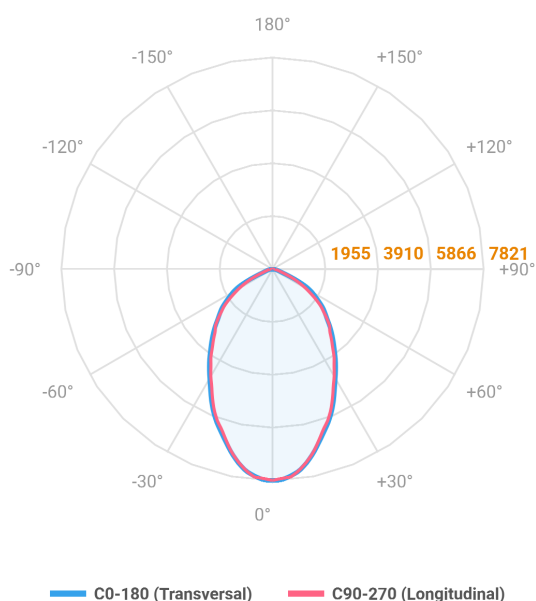

MAJORIS 3_MODULOS PROJETOR 244X475 FACHO 60° 120W LUMINACHROMA-1 3000K IRC95 (OPÇÕESPBE)

datasheet gerado em
06-05-26

REF.: MAJORIS-3_MODULOS-X-PJ-X-DC60-120-LUMINACHROMA-1-30-95-244X475-(OPÇÕESPBE)

A = 50mm | B = 244mm | C = 475mm

IMPORTANTE: ENSAIOS REALIZADOS A 25°C

Projektor, 120W 3000K IRC>95. Corpo em alumínio. Acabamento branco, preto ou especial. Controle óptico principal através de lente facho 60°. Luminária grau de proteção IP-30. Driver corrente constante Liga/Desliga, Triac, 1-10V ou Dali (consultar condições). Tensão de trabalho 220V ou Bivolt.

Aplicação	Ambiente interno
Instalação	Projektor
Altura	50
Largura	244
Comprimento	475
IP	30
Corpo	Alumínio
Cor	Branca, Preta ou Especial
Ótica principal	Lente
Potência	120W
Fluxo Luminária	12975lm
Intensidade	7821cd
Eficácia	108lm/W
Facho	60°
CCT	3000K
IRC	>95
Tensão	220V ou Bivolt
Dimerização	Liga/Desliga, Dali, 0-10 ou Triac
Garantia	5 anos
UGR	Espaçamento 1m (4H/8H) - <26/<25
Tipo de LED	Luminachroma
Vida útil	50.000 (ta<25°C)
Eficácia do LED	144lm/W
Fluxo Luminoso do LED	15795,1lm
Potência do LED	109,4W