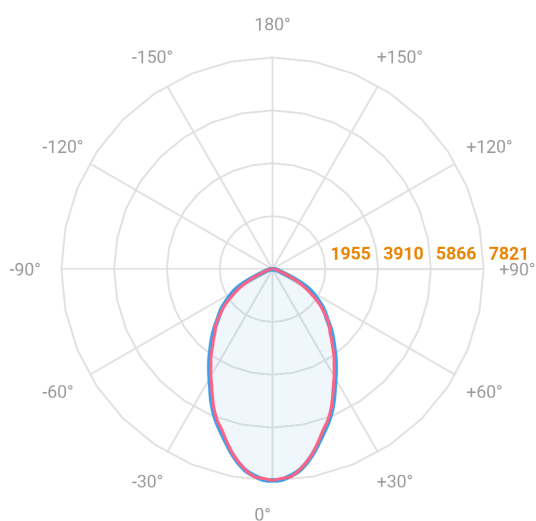

MAJORIS 3_MODULOS PROJETOR 244X475 FACHO 60° 120W LUMINACHROMA-1 3000K IRC95 (OPÇÕESPBE)

datasheet gerado em
21-06-26

REF.: MAJORIS-3_MODULOS-X-PJ-X-DC60-120-LUMINACHROMA-1-30-95-244X475-(OPÇÕESPBE)

A = 50mm | B = 244mm | C = 475mm

— C0-180 (Transversal) — C90-270 (Longitudinal)

IMPORTANTE: ENSAIOS REALIZADOS A 25°C

Aplicação	Ambiente interno
Instalação	Projektor
Altura	50
Largura	244
Comprimento	475
IP	30
Corpo	Alumínio
Cor	Branca, Preta ou Especial
Ótica principal	Lente
Potência	120W
Fluxo Luminária	12975lm
Intensidade	7821cd
Eficácia	108lm/W
Facho	60°
CCT	3000K
IRC	>95
Tensão	220V ou Bivolt
Dimerização	Liga/Desliga, Dali, 0-10 ou Triac
Garantia	5 anos
UGR	Espaçamento 1m (4H/8H) - <26/<25
Tipo de LED	Luminachroma
Vida útil	50.000 (ta<25°C)
Eficácia do LED	144lm/W
Fluxo Luminoso do LED	15795,1lm
Potência do LED	109,4W