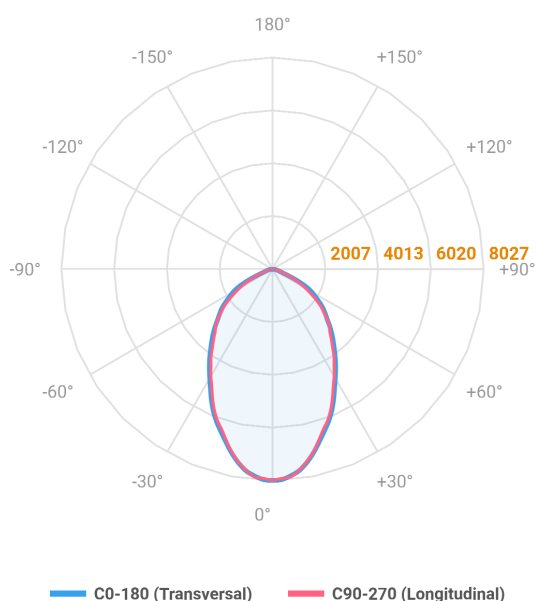

MAJORIS 3_MODULOS PROJETOR 244X475 FACHO 60° 120W LUMINACHROMA-1 4000K IRC95 (OPÇÕESPBE)

datasheet gerado em
06-05-26

REF.: MAJORIS-3_MODULOS-X-PJ-X-DC60-120-LUMINACHROMA-1-40-95-244X475-(OPÇÕESPBE)

A = 50mm | B = 244mm | C = 475mm

Projektor, 120W 4000K IRC>95. Corpo em alumínio. Acabamento branco, preto ou especial. Controle óptico principal através de lente facho 60°. Luminária grau de proteção IP-30. Driver corrente constante Liga/Desliga, Triac, 1-10V ou Dali (consultar condições). Tensão de trabalho 220V ou Bivolt.

Aplicação	Ambiente interno
Instalação	Projektor
Altura	50
Largura	244
Comprimento	475
IP	30
Corpo	Alumínio
Cor	Branca, Preta ou Especial
Ótica principal	Lente
Potência	120W
Fluxo Luminária	13317lm
Intensidade	8026cd
Eficácia	111lm/W
Facho	60°
CCT	4000K
IRC	>95
Tensão	220V ou Bivolt
Dimerização	Liga/Desliga, Dali, 0-10 ou Triac
Garantia	5 anos
UGR	Espaçamento 1m (4H/8H) - <26/<25
Tipo de LED	Luminachroma
Vida útil	50.000 (ta<25°C)
Eficácia do LED	148lm/W
Fluxo Luminoso do LED	16210,8lm
Potência do LED	109,4W