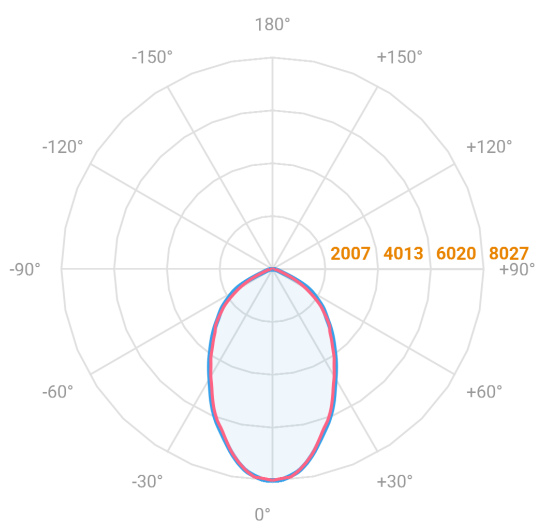

MAJORIS 3_MODULOS PROJETOR 244X475 FACHO 60° 120W LUMINACHROMA-1 4000K IRC95 (OPÇÕESPBE)

datasheet gerado em
21-06-26

REF.: MAJORIS-3_MODULOS-X-PJ-X-DC60-120-LUMINACHROMA-1-40-95-244X475-(OPÇÕESPBE)

A = 50mm | B = 244mm | C = 475mm

— C0-180 (Transversal) — C90-270 (Longitudinal)

IMPORTANTE: ENSAIOS REALIZADOS A 25°C

Aplicação	Ambiente interno
Instalação	Projektor
Altura	50
Largura	244
Comprimento	475
IP	30
Corpo	Alumínio
Cor	Branca, Preta ou Especial
Ótica principal	Lente
Potência	120W
Fluxo Luminária	13317lm
Intensidade	8026cd
Eficácia	111lm/W
Facho	60°
CCT	4000K
IRC	>95
Tensão	220V ou Bivolt
Dimerização	Liga/Desliga, Dali, 0-10 ou Triac
Garantia	5 anos
UGR	Espaçamento 1m (4H/8H) - <26/<25
Tipo de LED	Luminachroma
Vida útil	50.000 (ta<25°C)
Eficácia do LED	148lm/W
Fluxo Luminoso do LED	16210,8lm
Potência do LED	109,4W