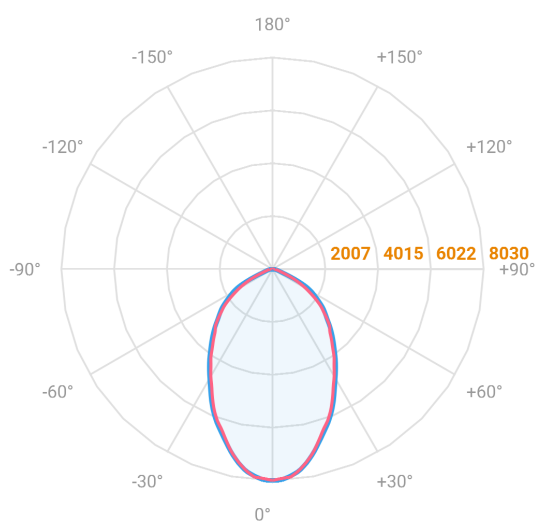

MAJORIS 3_MODULOS PROJETOR 244X475 FACHO 60° 120W LUMINACHROMA-1 5000K IRC95 (OPÇÕESPBE)

datasheet gerado em
21-06-26

REF.: MAJORIS-3_MODULOS-X-PJ-X-DC60-120-LUMINACHROMA-1-50-95-244X475-(OPÇÕESPBE)

A = 50mm | B = 244mm | C = 475mm

— C0-180 (Transversal) — C90-270 (Longitudinal)

Aplicação	Ambiente interno
Instalação	Projektor
Altura	50
Largura	244
Comprimento	475
IP	30
Corpo	Alumínio
Cor	Branca, Preta ou Especial
Ótica principal	Lente
Potência	120W
Fluxo Luminária	13322lm
Intensidade	8029cd
Eficácia	111lm/W
Facho	60°
CCT	5000K
IRC	>95
Tensão	220V ou Bivolt
Dimerização	Liga/Desliga, Dali, 0-10 ou Triac
Garantia	5 anos
UGR	Espaçamento 1m (4H/8H) - <26/<25
Tipo de LED	Luminachroma
Vida útil	50.000 (ta<25°C)
Eficácia do LED	148lm/W
Fluxo Luminoso do LED	16217,04lm
Potência do LED	109,4W