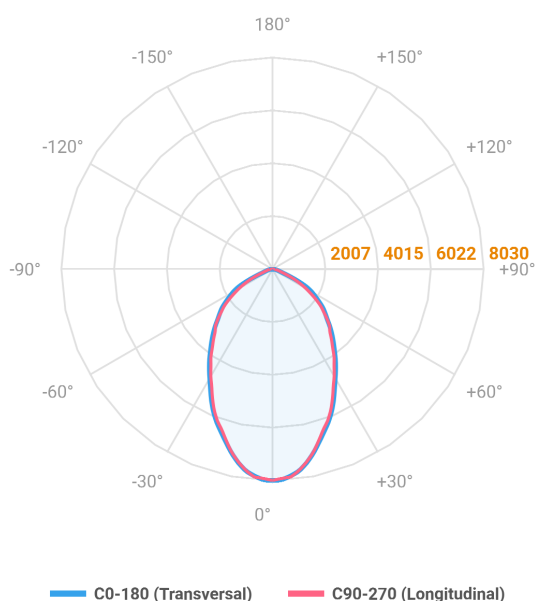

MAJORIS 3_MODULOS PROJETOR 244X475 FACHO 60° 120W LUMINACHROMA-1 5000K IRC95 (OPÇÕESPBE)

datasheet gerado em
06-05-26

REF.: MAJORIS-3_MODULOS-X-PJ-X-DC60-120-LUMINACHROMA-1-50-95-244X475-(OPÇÕESPBE)

A = 50mm | B = 244mm | C = 475mm

Projektor, 120W 5000K IRC>95. Corpo em alumínio. Acabamento branco, preto ou especial. Controle óptico principal através de lente facho 60°. Luminária grau de proteção IP-30. Driver corrente constante Liga/Desliga, Triac, 1-10V ou Dali (consultar condições). Tensão de trabalho 220V ou Bivolt.

Aplicação	Ambiente interno
Instalação	Projektor
Altura	50
Largura	244
Comprimento	475
IP	30
Corpo	Alumínio
Cor	Branca, Preta ou Especial
Ótica principal	Lente
Potência	120W
Fluxo Luminária	13322lm
Intensidade	8029cd
Eficácia	111lm/W
Facho	60°
CCT	5000K
IRC	>95
Tensão	220V ou Bivolt
Dimerização	Liga/Desliga, Dali, 0-10 ou Triac
Garantia	5 anos
UGR	Espaçamento 1m (4H/8H) - <26/<25
Tipo de LED	Luminachroma
Vida útil	50.000 (ta<25°C)
Eficácia do LED	148lm/W
Fluxo Luminoso do LED	16217,04lm
Potência do LED	109,4W