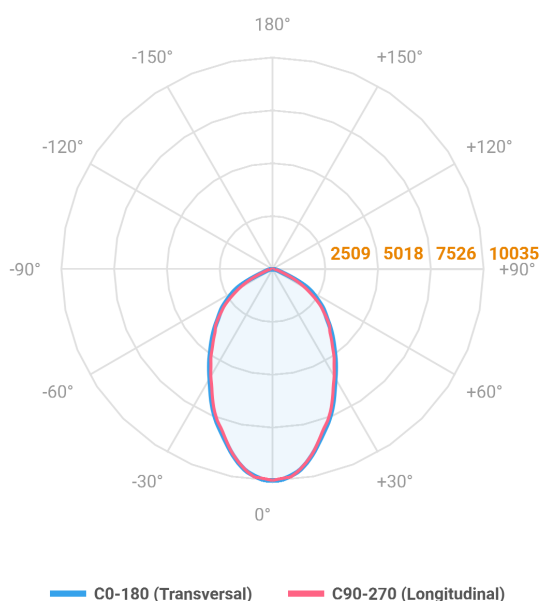

REF.: MAJORIS-3_MODULOS-X-PJ-X-DC60-120-LUMINAMAX-1-27-80-244X475-(OPÇÕESPBE)

A = 50mm | B = 244mm | C = 475mm

IMPORTANTE: ENSAIOS REALIZADOS A 25°C

Aplicação	Ambiente interno
Instalação	Projektor
Altura	50
Largura	244
Comprimento	475
IP	30
Corpo	Alumínio
Cor	Branca, Preta ou Especial
Ótica principal	Lente
Potência	120W
Fluxo Luminária	16649lm
Intensidade	10035cd
Eficácia	139lm/W
Facho	60°
CCT	2700K
IRC	>80
Tensão	220V ou Bivolt
Dimerização	Liga/Desliga, Dali, 0-10 ou Triac
Garantia	5 anos
UGR	Espaçamento 1m (4H/8H) - <27/<26
Tipo de LED	Luminamax
Vida útil	50.000 (ta<25°C)
Eficácia do LED	185lm/W
Fluxo Luminoso do LED	20267,41lm
Potência do LED	109,4W