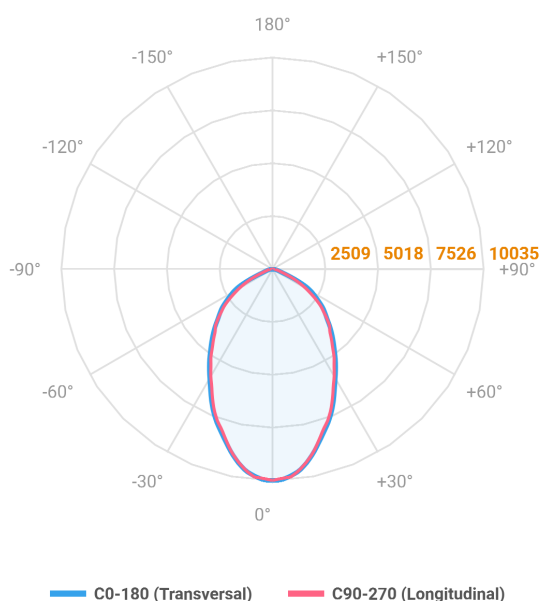

REF.: MAJORIS-3\_MODULOS-X-PJ-X-DC60-120-LUMINAMAX-1-27-80-244X475-(OPÇÕESPBE)

**A = 50mm | B = 244mm | C = 475mm**

Projektor, 120W 2700K IRC>80. Corpo em alumínio. Acabamento branco, preto ou especial. Controle óptico principal através de lente facho 60°. Luminária grau de proteção IP-30. Driver corrente constante Liga/Desliga, Triac, 1-10V ou Dali (consultar condições). Tensão de trabalho 220V ou Bivolt.

Aplicação	Ambiente interno
Instalação	Projektor
Altura	50
Largura	244
Comprimento	475
IP	30
Corpo	Alumínio
Cor	Branca, Preta ou Especial
Ótica principal	Lente
Potência	120W
Fluxo Luminária	16649lm
Intensidade	10035cd
Eficácia	139lm/W
Facho	60°
CCT	2700K
IRC	>80
Tensão	220V ou Bivolt
Dimerização	Liga/Desliga, Dali, 0-10 ou Triac
Garantia	5 anos
UGR	Espaçamento 1m (4H/8H) - <27/<26
Tipo de LED	Luminamax
Vida útil	50.000 (ta<25°C)
Eficácia do LED	185lm/W
Fluxo Luminoso do LED	20267,41lm
Potência do LED	109,4W