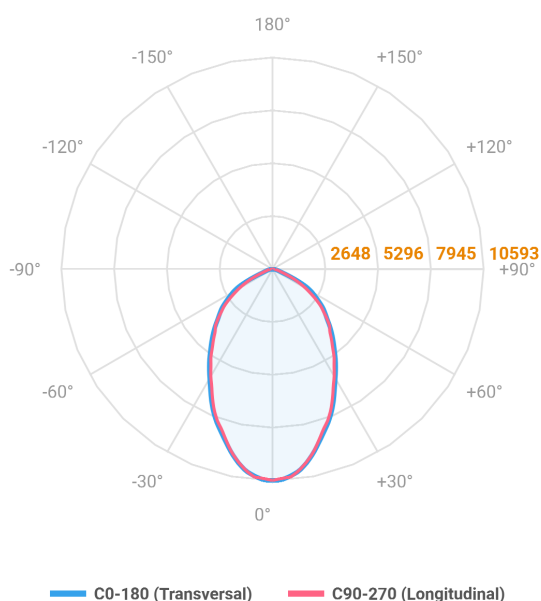

REF.: MAJORIS-3_MODULOS-X-PJ-X-DC60-120-LUMINAMAX-1-30-80-244X475-(OPÇÕESPBE)

A = 50mm | B = 244mm | C = 475mm

Projektor, 120W 3000K IRC>80. Corpo em alumínio. Acabamento branco, preto ou especial. Controle óptico principal através de lente facho 60°. Luminária grau de proteção IP-30. Driver corrente constante Liga/Desliga, Triac, 1-10V ou Dali (consultar condições). Tensão de trabalho 220V ou Bivolt.

Aplicação	Ambiente interno
Instalação	Projektor
Altura	50
Largura	244
Comprimento	475
IP	30
Corpo	Alumínio
Cor	Branca, Preta ou Especial
Ótica principal	Lente
Potência	120W
Fluxo Luminária	17574lm
Intensidade	10592cd
Eficácia	146lm/W
Facho	60°
CCT	3000K
IRC	>80
Tensão	220V ou Bivolt
Dimerização	Liga/Desliga, Dali, 0-10 ou Triac
Garantia	5 anos
UGR	Espaçamento 1m (4H/8H) - <27/<26
Tipo de LED	Luminamax
Vida útil	50.000 (ta<25°C)
Eficácia do LED	196lm/W
Fluxo Luminoso do LED	21393,37lm
Potência do LED	109,4W