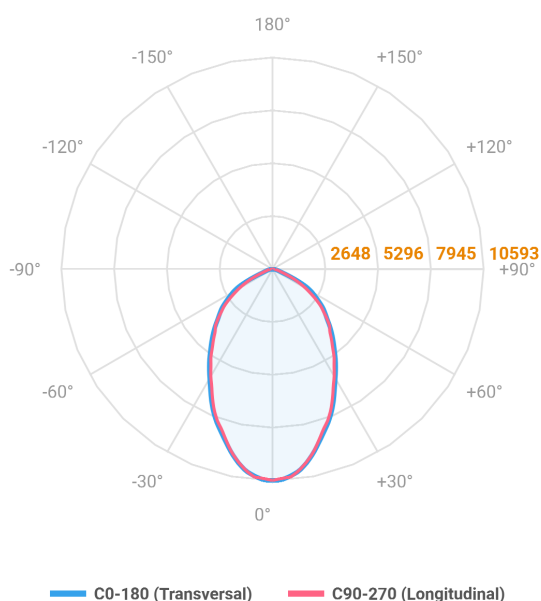

MAJORIS 3_MODULOS PROJETOR 244X475 FACHO 60° 120W LUMINAMAX-1 3000K IRC80 (OPÇÕESPBE)

datasheet gerado em
21-06-26

REF.: MAJORIS-3_MODULOS-X-PJ-X-DC60-120-LUMINAMAX-1-30-80-244X475-(OPÇÕESPBE)

A = 50mm | B = 244mm | C = 475mm

IMPORTANTE: ENSAIOS REALIZADOS A 25°C

Aplicação	Ambiente interno
Instalação	Projektor
Altura	50
Largura	244
Comprimento	475
IP	30
Corpo	Alumínio
Cor	Branca, Preta ou Especial
Ótica principal	Lente
Potência	120W
Fluxo Luminária	17574lm
Intensidade	10592cd
Eficácia	146lm/W
Facho	60°
CCT	3000K
IRC	>80
Tensão	220V ou Bivolt
Dimerização	Liga/Desliga, Dali, 0-10 ou Triac
Garantia	5 anos
UGR	Espaçamento 1m (4H/8H) - <27/<26
Tipo de LED	Luminamax
Vida útil	50.000 (ta<25°C)
Eficácia do LED	196lm/W
Fluxo Luminoso do LED	21393,37lm
Potência do LED	109,4W