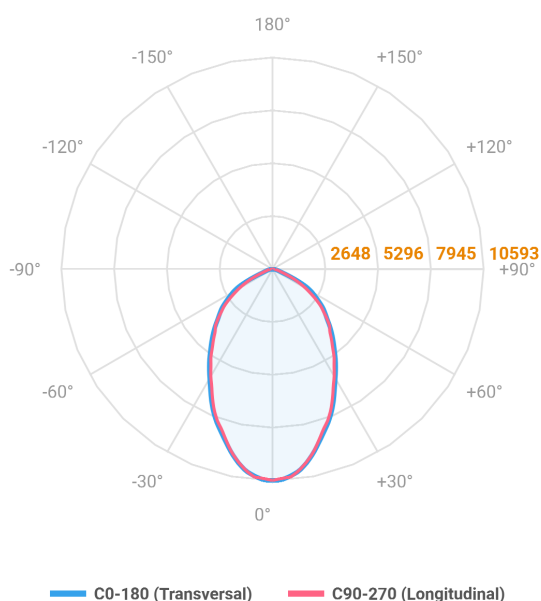

REF.: MAJORIS-3_MODULOS-X-PJ-X-DC60-120-LUMINAMAX-1-30-80-244X475-(OPÇÕESPBE)

A = 50mm | B = 244mm | C = 475mm

IMPORTANTE: ENSAIOS REALIZADOS A 25°C

Aplicação	Ambiente interno
Instalação	Projektor
Altura	50
Largura	244
Comprimento	475
IP	30
Corpo	Alumínio
Cor	Branca, Preta ou Especial
Ótica principal	Lente
Potência	120W
Fluxo Luminária	17574lm
Intensidade	10592cd
Eficácia	146lm/W
Facho	60°
CCT	3000K
IRC	>80
Tensão	220V ou Bivolt
Dimerização	Liga/Desliga, Dali, 0-10 ou Triac
Garantia	5 anos
UGR	Espaçamento 1m (4H/8H) - <27/<26
Tipo de LED	Luminamax
Vida útil	50.000 (ta<25°C)
Eficácia do LED	196lm/W
Fluxo Luminoso do LED	21393,37lm
Potência do LED	109,4W