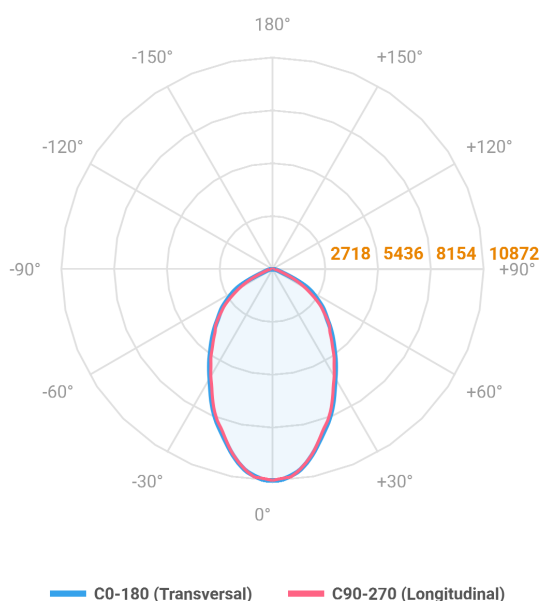

# MAJORIS 3\_MODULOS PROJETOR 244X475 FACHO 60° 120W LUMINAMAX-1 4000K IRC80 (OPÇÕESPBE)

datasheet gerado em  
21-06-26

REF.: MAJORIS-3\_MODULOS-X-PJ-X-DC60-120-LUMINAMAX-1-40-80-244X475-(OPÇÕESPBE)

A = 50mm | B = 244mm | C = 475mm

**IMPORTANTE: ENSAIOS REALIZADOS A 25°C**

Aplicação	Ambiente interno
Instalação	Projektor
Altura	50
Largura	244
Comprimento	475
IP	30
Corpo	Alumínio
Cor	Branca, Preta ou Especial
Ótica principal	Lente
Potência	120W
Fluxo Luminária	18036lm
Intensidade	10871cd
Eficácia	150lm/W
Facho	60°
CCT	4000K
IRC	>80
Tensão	220V ou Bivolt
Dimerização	Liga/Desliga, Dali, 0-10 ou Triac
Garantia	5 anos
UGR	Espaçamento 1m (4H/8H) - <27/<26
Tipo de LED	Luminamax
Vida útil	50.000 (ta<25°C)
Eficácia do LED	201lm/W
Fluxo Luminoso do LED	21956,4lm
Potência do LED	109,4W