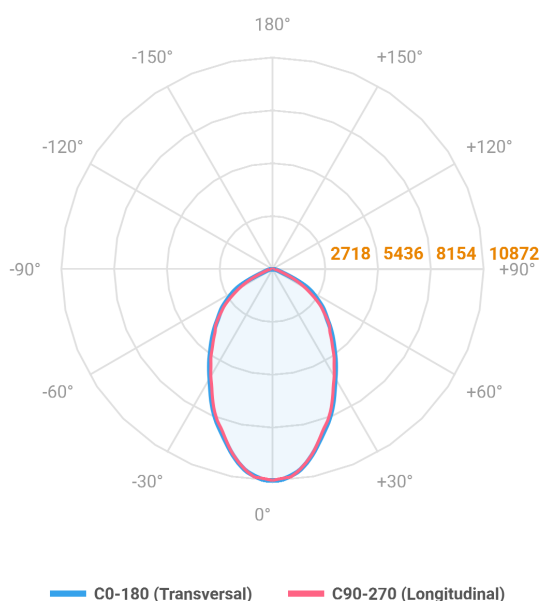

REF.: MAJORIS-3_MODULOS-X-PJ-X-DC60-120-LUMINAMAX-1-40-80-244X475-(OPÇÕESPBE)

A = 50mm | B = 244mm | C = 475mm

Projektor, 120W 4000K IRC>80. Corpo em alumínio. Acabamento branco, preto ou especial. Controle óptico principal através de lente facho 60°. Luminária grau de proteção IP-30. Driver corrente constante Liga/Desliga, Triac, 1-10V ou Dali (consultar condições). Tensão de trabalho 220V ou Bivolt.

Aplicação	Ambiente interno
Instalação	Projektor
Altura	50
Largura	244
Comprimento	475
IP	30
Corpo	Alumínio
Cor	Branca, Preta ou Especial
Ótica principal	Lente
Potência	120W
Fluxo Luminária	18036lm
Intensidade	10871cd
Eficácia	150lm/W
Facho	60°
CCT	4000K
IRC	>80
Tensão	220V ou Bivolt
Dimerização	Liga/Desliga, Dali, 0-10 ou Triac
Garantia	5 anos
UGR	Espaçamento 1m (4H/8H) - <27/<26
Tipo de LED	Luminamax
Vida útil	50.000 (ta<25°C)
Eficácia do LED	201lm/W
Fluxo Luminoso do LED	21956,4lm
Potência do LED	109,4W