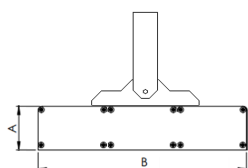

MAJORIS 3_MODULOS PROJETOR 244X475 FACHO 60° 120W LUMINAMAX-1 5000K IRC80 (OPÇÕESPBE)

datasheet gerado em
21-06-26

REF.: MAJORIS-3_MODULOS-X-PJ-X-DC60-120-LUMINAMAX-1-50-80-244X475-(OPÇÕESPBE)

A = 50mm | B = 244mm | C = 475mm

IMPORTANTE: ENSAIOS REALIZADOS A 25°C

Aplicação	Ambiente interno
Instalação	Projektor
Altura	50
Largura	244
Comprimento	475
IP	30
Corpo	Alumínio
Cor	Branca, Preta ou Especial
Ótica principal	Lente
Potência	120W
Fluxo Luminária	18043lm
Intensidade	10875cd
Eficácia	150lm/W
Facho	60°
CCT	5000K
IRC	>80
Tensão	220V ou Bivolt
Dimerização	Liga/Desliga, Dali, 0-10 ou Triac
Garantia	5 anos
UGR	Espaçamento 1m (4H/8H) - <27/<26
Tipo de LED	Luminamax
Vida útil	50.000 (ta<25°C)
Eficácia do LED	201lm/W
Fluxo Luminoso do LED	21964,85lm
Potência do LED	109,4W