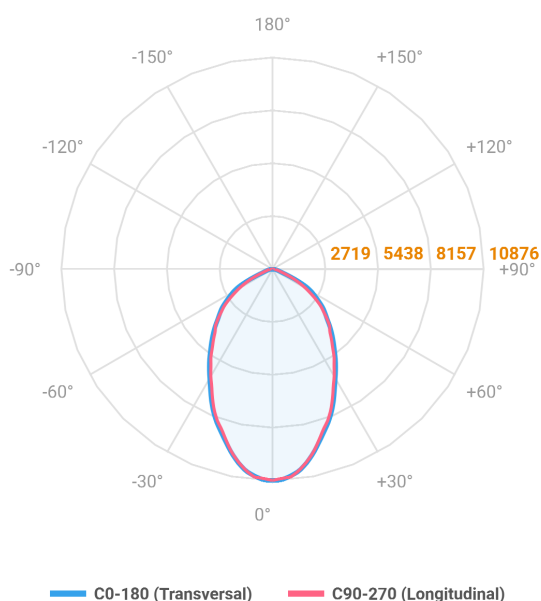

REF.: MAJORIS-3\_MODULOS-X-PJ-X-DC60-120-LUMINAMAX-1-50-80-244X475-(OPÇÕESPBE)

**A = 50mm | B = 244mm | C = 475mm**

Projektor, 120W 5000K IRC>80. Corpo em alumínio. Acabamento branco, preto ou especial. Controle óptico principal através de lente facho 60°. Luminária grau de proteção IP-30. Driver corrente constante Liga/Desliga, Triac, 1-10V ou Dali (consultar condições). Tensão de trabalho 220V ou Bivolt.

Aplicação	Ambiente interno
Instalação	Projektor
Altura	50
Largura	244
Comprimento	475
IP	30
Corpo	Alumínio
Cor	Branca, Preta ou Especial
Ótica principal	Lente
Potência	120W
Fluxo Luminária	18043lm
Intensidade	10875cd
Eficácia	150lm/W
Facho	60°
CCT	5000K
IRC	>80
Tensão	220V ou Bivolt
Dimerização	Liga/Desliga, Dali, 0-10 ou Triac
Garantia	5 anos
UGR	Espaçamento 1m (4H/8H) - <27/<26
Tipo de LED	Luminamax
Vida útil	50.000 (ta<25°C)
Eficácia do LED	201lm/W
Fluxo Luminoso do LED	21964,85lm
Potência do LED	109,4W