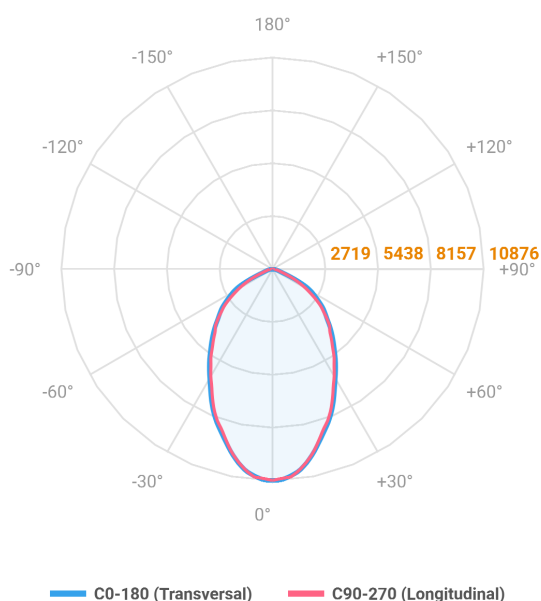

MAJORIS 3_MODULOS PROJETOR 244X475 FACHO 60° 120W LUMINAMAX-1 5000K IRC80 (OPÇÕESPBE)

datasheet gerado em
21-06-26

REF.: MAJORIS-3_MODULOS-X-PJ-X-DC60-120-LUMINAMAX-1-50-80-244X475-(OPÇÕESPBE)

A = 50mm | B = 244mm | C = 475mm

IMPORTANTE: ENSAIOS REALIZADOS A 25°C

Aplicação	Ambiente interno
Instalação	Projektor
Altura	50
Largura	244
Comprimento	475
IP	30
Corpo	Alumínio
Cor	Branca, Preta ou Especial
Ótica principal	Lente
Potência	120W
Fluxo Luminária	18043lm
Intensidade	10875cd
Eficácia	150lm/W
Facho	60°
CCT	5000K
IRC	>80
Tensão	220V ou Bivolt
Dimerização	Liga/Desliga, Dali, 0-10 ou Triac
Garantia	5 anos
UGR	Espaçamento 1m (4H/8H) - <27/<26
Tipo de LED	Luminamax
Vida útil	50.000 (ta<25°C)
Eficácia do LED	201lm/W
Fluxo Luminoso do LED	21964,85lm
Potência do LED	109,4W