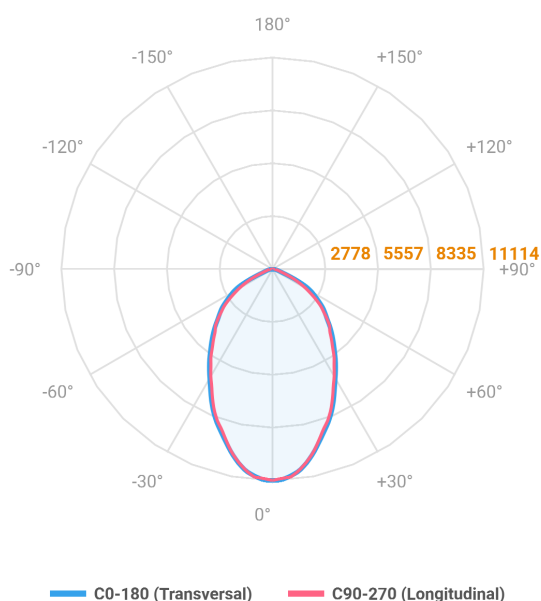

MAJORIS 3_MODULOS PROJETOR 244X700 FACHO 60° 180W LUMINACHROMA-1 2700K IRC95 (OPÇÕESPBE)

datasheet gerado em
21-06-26

REF.: MAJORIS-3_MODULOS-X-PJ-X-DC60-180-LUMINACHROMA-1-27-95-244X700-(OPÇÕESPBE)

A = 50mm | B = 244mm | C = 700mm

IMPORTANTE: ENSAIOS REALIZADOS A 25°C

Aplicação	Ambiente interno
Instalação	Projektor
Altura	50
Largura	244
Comprimento	700
IP	30
Corpo	Alumínio
Cor	Branca, Preta ou Especial
Ótica principal	Lente
Potência	180W
Fluxo Luminária	18438lm
Intensidade	11114cd
Eficácia	102lm/W
Facho	60°
CCT	2700K
IRC	>95
Tensão	220V ou Bivolt
Dimerização	Liga/Desliga, Dali, 0-10 ou Triac
Garantia	5 anos
UGR	Espaçamento 1m (4H/8H) - <26/<25
Tipo de LED	Luminachroma
Vida útil	50.000 (ta<25°C)
Eficácia do LED	137lm/W
Fluxo Luminoso do LED	22445,72lm
Potência do LED	164,11W