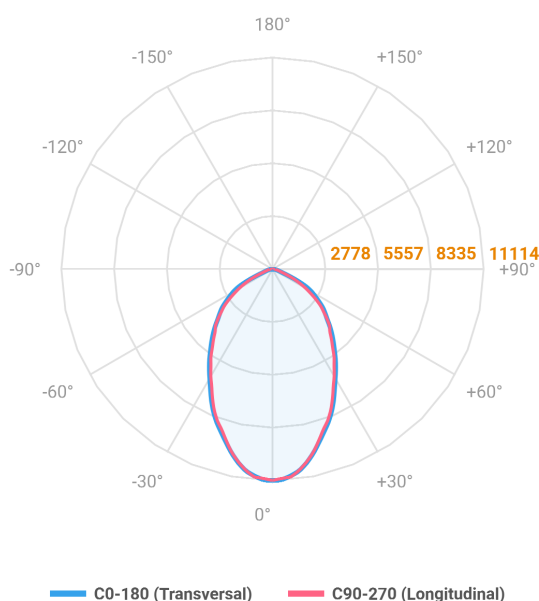

MAJORIS 3_MODULOS PROJETOR 244X700 FACHO 60° 180W LUMINACHROMA-1 2700K IRC95 (OPÇÕESPBE)

datasheet gerado em
06-05-26

REF.: MAJORIS-3_MODULOS-X-PJ-X-DC60-180-LUMINACHROMA-1-27-95-244X700-(OPÇÕESPBE)

A = 50mm | B = 244mm | C = 700mm

Projektor, 180W 2700K IRC>95. Corpo em alumínio. Acabamento branco, preto ou especial. Controle óptico principal através de lente facho 60°. Luminária grau de proteção IP-30. Driver corrente constante Liga/Desliga, Triac, 1-10V ou Dali (consultar condições). Tensão de trabalho 220V ou Bivolt.

Aplicação	Ambiente interno
Instalação	Projektor
Altura	50
Largura	244
Comprimento	700
IP	30
Corpo	Alumínio
Cor	Branca, Preta ou Especial
Ótica principal	Lente
Potência	180W
Fluxo Luminária	18438lm
Intensidade	11114cd
Eficácia	102lm/W
Facho	60°
CCT	2700K
IRC	>95
Tensão	220V ou Bivolt
Dimerização	Liga/Desliga, Dali, 0-10 ou Triac
Garantia	5 anos
UGR	Espaçamento 1m (4H/8H) - <26/<25
Tipo de LED	Luminachroma
Vida útil	50.000 (ta<25°C)
Eficácia do LED	137lm/W
Fluxo Luminoso do LED	22445,72lm
Potência do LED	164,11W