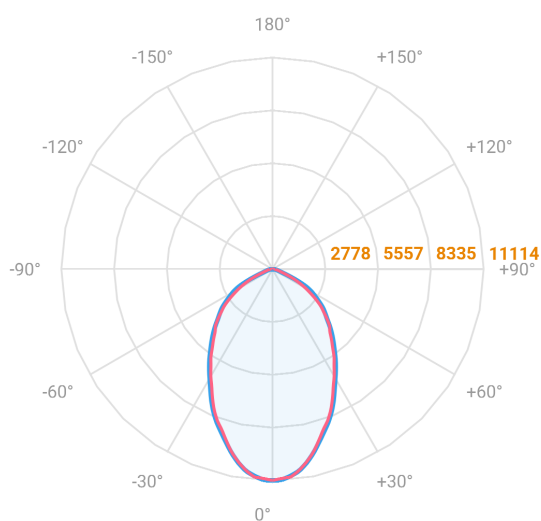

MAJORIS 3_MODULOS PROJETOR 244X700 FACHO 60° 180W LUMINACHROMA-1 2700K IRC95 (OPÇÕESPBE)

datasheet gerado em
21-06-26

REF.: MAJORIS-3_MODULOS-X-PJ-X-DC60-180-LUMINACHROMA-1-27-95-244X700-(OPÇÕESPBE)

A = 50mm | B = 244mm | C = 700mm

— C0-180 (Transversal) — C90-270 (Longitudinal)

IMPORTANTE: ENSAIOS REALIZADOS A 25°C

Aplicação	Ambiente interno
Instalação	Projektor
Altura	50
Largura	244
Comprimento	700
IP	30
Corpo	Alumínio
Cor	Branca, Preta ou Especial
Ótica principal	Lente
Potência	180W
Fluxo Luminária	18438lm
Intensidade	11114cd
Eficácia	102lm/W
Facho	60°
CCT	2700K
IRC	>95
Tensão	220V ou Bivolt
Dimerização	Liga/Desliga, Dali, 0-10 ou Triac
Garantia	5 anos
UGR	Espaçamento 1m (4H/8H) - <26/<25
Tipo de LED	Luminachroma
Vida útil	50.000 (ta<25°C)
Eficácia do LED	137lm/W
Fluxo Luminoso do LED	22445,72lm
Potência do LED	164,11W