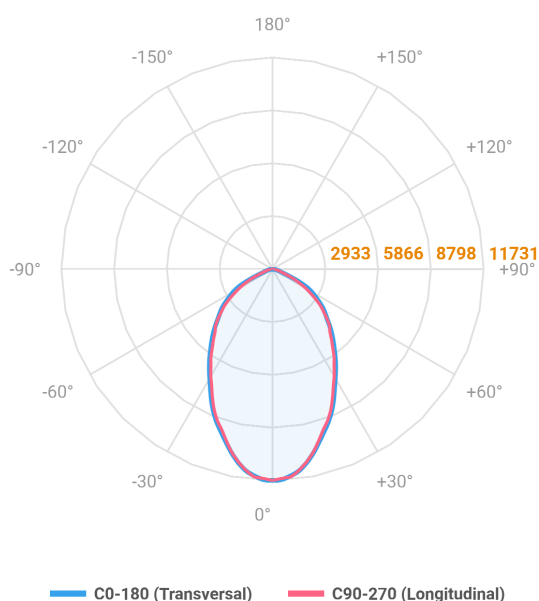

# MAJORIS 3\_MODULOS PROJETOR 244X700 FACHO 60° 180W LUMINACHROMA-1 3000K IRC95 (OPÇÕESPBE)

datasheet gerado em  
21-06-26

REF.: MAJORIS-3\_MODULOS-X-PJ-X-DC60-180-LUMINACHROMA-1-30-95-244X700-(OPÇÕESPBE)

A = 50mm | B = 244mm | C = 700mm

IMPORTANTE: ENSAIOS REALIZADOS A 25°C

Aplicação	Ambiente interno
Instalação	Projektor
Altura	50
Largura	244
Comprimento	700
IP	30
Corpo	Alumínio
Cor	Branca, Preta ou Especial
Ótica principal	Lente
Potência	180W
Fluxo Luminária	19463lm
Intensidade	11732cd
Eficácia	108lm/W
Facho	60°
CCT	3000K
IRC	>95
Tensão	220V ou Bivolt
Dimerização	Liga/Desliga, Dali, 0-10 ou Triac
Garantia	5 anos
UGR	Espaçamento 1m (4H/8H) - <26/<25
Tipo de LED	Luminachroma
Vida útil	50.000 (ta<25°C)
Eficácia do LED	144lm/W
Fluxo Luminoso do LED	23692,73lm
Potência do LED	164,11W