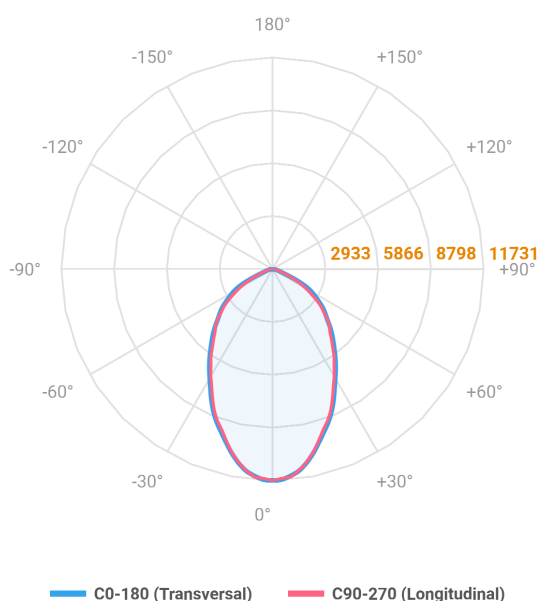

MAJORIS 3_MODULOS PROJETOR 244X700 FACHO 60° 180W LUMINACHROMA-1 3000K IRC95 (OPÇÕESPBE)

datasheet gerado em
06-05-26

REF.: MAJORIS-3_MODULOS-X-PJ-X-DC60-180-LUMINACHROMA-1-30-95-244X700-(OPÇÕESPBE)

A = 50mm | B = 244mm | C = 700mm

Projektor, 180W 3000K IRC>95. Corpo em alumínio. Acabamento branco, preto ou especial. Controle óptico principal através de lente facho 60°. Luminária grau de proteção IP-30. Driver corrente constante Liga/Desliga, Triac, 1-10V ou Dali (consultar condições). Tensão de trabalho 220V ou Bivolt.

Aplicação	Ambiente interno
Instalação	Projektor
Altura	50
Largura	244
Comprimento	700
IP	30
Corpo	Alumínio
Cor	Branca, Preta ou Especial
Ótica principal	Lente
Potência	180W
Fluxo Luminária	19463lm
Intensidade	11732cd
Eficácia	108lm/W
Facho	60°
CCT	3000K
IRC	>95
Tensão	220V ou Bivolt
Dimerização	Liga/Desliga, Dali, 0-10 ou Triac
Garantia	5 anos
UGR	Espaçamento 1m (4H/8H) - <26/<25
Tipo de LED	Luminachroma
Vida útil	50.000 (ta<25°C)
Eficácia do LED	144lm/W
Fluxo Luminoso do LED	23692,73lm
Potência do LED	164,11W