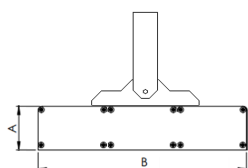

MAJORIS 3_MODULOS PROJETOR 244X700 FACHO 60° 180W LUMINACHROMA-1 4000K IRC95 (OPÇÕESPBE)

datasheet gerado em
21-06-26

REF.: MAJORIS-3_MODULOS-X-PJ-X-DC60-180-LUMINACHROMA-1-40-95-244X700-(OPÇÕESPBE)

A = 50mm | B = 244mm | C = 700mm

— C0-180 (Transversal) — C90-270 (Longitudinal)

IMPORTANTE: ENSAIOS REALIZADOS A 25°C

Aplicação	Ambiente interno
Instalação	Projektor
Altura	50
Largura	244
Comprimento	700
IP	30
Corpo	Alumínio
Cor	Branca, Preta ou Especial
Ótica principal	Lente
Potência	180W
Fluxo Luminária	19975lm
Intensidade	12040cd
Eficácia	111lm/W
Facho	60°
CCT	4000K
IRC	>95
Tensão	220V ou Bivolt
Dimerização	Liga/Desliga, Dali, 0-10 ou Triac
Garantia	5 anos
UGR	Espaçamento 1m (4H/8H) - <26/<25
Tipo de LED	Luminachroma
Vida útil	50.000 (ta<25°C)
Eficácia do LED	148lm/W
Fluxo Luminoso do LED	24316,2lm
Potência do LED	164,11W