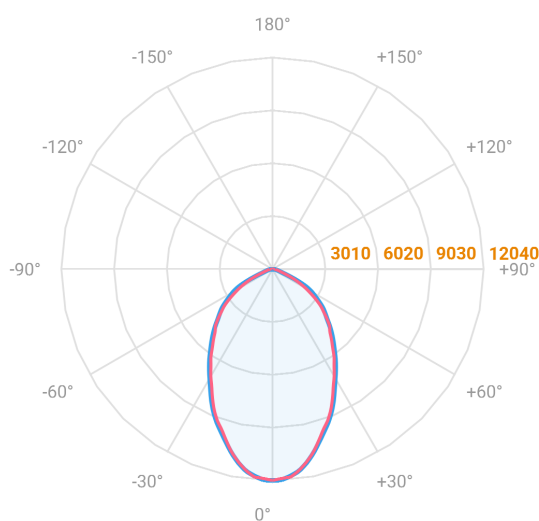

MAJORIS 3_MODULOS PROJETOR 244X700 FACHO 60° 180W LUMINACHROMA-1 4000K IRC95 (OPÇÕESPBE)

datasheet gerado em
21-06-26

REF.: MAJORIS-3_MODULOS-X-PJ-X-DC60-180-LUMINACHROMA-1-40-95-244X700-(OPÇÕESPBE)

A = 50mm | B = 244mm | C = 700mm

— C0-180 (Transversal) — C90-270 (Longitudinal)

IMPORTANTE: ENSAIOS REALIZADOS A 25°C

Aplicação	Ambiente interno
Instalação	Projektor
Altura	50
Largura	244
Comprimento	700
IP	30
Corpo	Alumínio
Cor	Branca, Preta ou Especial
Ótica principal	Lente
Potência	180W
Fluxo Luminária	19975lm
Intensidade	12040cd
Eficácia	111lm/W
Facho	60°
CCT	4000K
IRC	>95
Tensão	220V ou Bivolt
Dimerização	Liga/Desliga, Dali, 0-10 ou Triac
Garantia	5 anos
UGR	Espaçamento 1m (4H/8H) - <26/<25
Tipo de LED	Luminachroma
Vida útil	50.000 (ta<25°C)
Eficácia do LED	148lm/W
Fluxo Luminoso do LED	24316,2lm
Potência do LED	164,11W