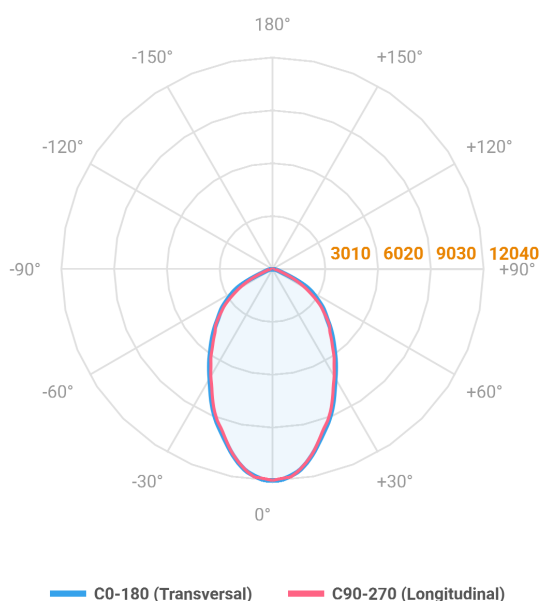

# MAJORIS 3\_MODULOS PROJETOR 244X700 FACHO 60° 180W LUMINACHROMA-1 4000K IRC95 (OPÇÕESPBE)

datasheet gerado em  
21-06-26

REF.: MAJORIS-3\_MODULOS-X-PJ-X-DC60-180-LUMINACHROMA-1-40-95-244X700-(OPÇÕESPBE)

A = 50mm | B = 244mm | C = 700mm

**IMPORTANTE: ENSAIOS REALIZADOS A 25°C**

Aplicação	Ambiente interno
Instalação	Projektor
Altura	50
Largura	244
Comprimento	700
IP	30
Corpo	Alumínio
Cor	Branca, Preta ou Especial
Ótica principal	Lente
Potência	180W
Fluxo Luminária	19975lm
Intensidade	12040cd
Eficácia	111lm/W
Facho	60°
CCT	4000K
IRC	>95
Tensão	220V ou Bivolt
Dimerização	Liga/Desliga, Dali, 0-10 ou Triac
Garantia	5 anos
UGR	Espaçamento 1m (4H/8H) - <26/<25
Tipo de LED	Luminachroma
Vida útil	50.000 (ta<25°C)
Eficácia do LED	148lm/W
Fluxo Luminoso do LED	24316,2lm
Potência do LED	164,11W