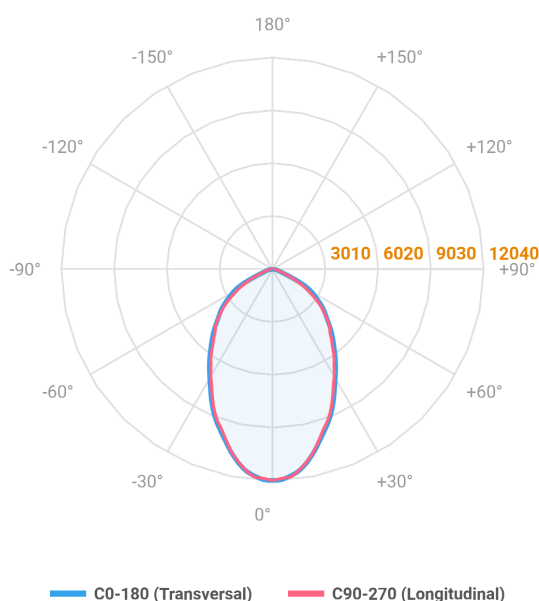

# MAJORIS 3\_MODULOS PROJETOR 244X700 FACHO 60° 180W LUMINACHROMA-1 4000K IRC95 (OPÇÕESPBE)

datasheet gerado em  
06-05-26

REF.: MAJORIS-3\_MODULOS-X-PJ-X-DC60-180-LUMINACHROMA-1-40-95-244X700-(OPÇÕESPBE)

A = 50mm | B = 244mm | C = 700mm

Projektor, 180W 4000K IRC>95. Corpo em alumínio. Acabamento branco, preto ou especial. Controle óptico principal através de lente facho 60°. Luminária grau de proteção IP-30. Driver corrente constante Liga/Desliga, Triac, 1-10V ou Dali (consultar condições). Tensão de trabalho 220V ou Bivolt.

Aplicação	Ambiente interno
Instalação	Projektor
Altura	50
Largura	244
Comprimento	700
IP	30
Corpo	Alumínio
Cor	Branca, Preta ou Especial
Ótica principal	Lente
Potência	180W
Fluxo Luminária	19975lm
Intensidade	12040cd
Eficácia	111lm/W
Facho	60°
CCT	4000K
IRC	>95
Tensão	220V ou Bivolt
Dimerização	Liga/Desliga, Dali, 0-10 ou Triac
Garantia	5 anos
UGR	Espaçamento 1m (4H/8H) - <26/<25
Tipo de LED	Luminachroma
Vida útil	50.000 (ta<25°C)
Eficácia do LED	148lm/W
Fluxo Luminoso do LED	24316,2lm
Potência do LED	164,11W