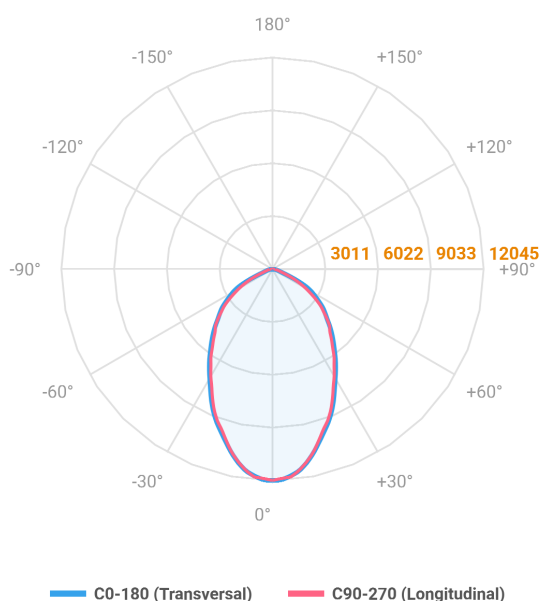

# MAJORIS 3\_MODULOS PROJETOR 244X700 FACHO 60° 180W LUMINACHROMA-1 5000K IRC95 (OPÇÕESPBE)

datasheet gerado em  
21-06-26

REF.: MAJORIS-3\_MODULOS-X-PJ-X-DC60-180-LUMINACHROMA-1-50-95-244X700-(OPÇÕESPBE)

A = 50mm | B = 244mm | C = 700mm

**IMPORTANTE: ENSAIOS REALIZADOS A 25°C**

Aplicação	Ambiente interno
Instalação	Projektor
Altura	50
Largura	244
Comprimento	700
IP	30
Corpo	Alumínio
Cor	Branca, Preta ou Especial
Ótica principal	Lente
Potência	180W
Fluxo Luminária	19982lm
Intensidade	12045cd
Eficácia	111lm/W
Facho	60°
CCT	5000K
IRC	>95
Tensão	220V ou Bivolt
Dimerização	Liga/Desliga, Dali, 0-10 ou Triac
Garantia	5 anos
UGR	Espaçamento 1m (4H/8H) - <26/<25
Tipo de LED	Luminachroma
Vida útil	50.000 (ta<25°C)
Eficácia do LED	148lm/W
Fluxo Luminoso do LED	24325,52lm
Potência do LED	164,11W