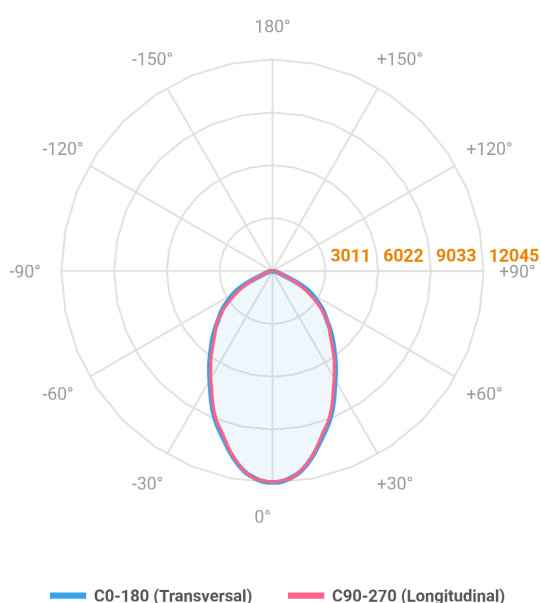

MAJORIS 3_MODULOS PROJETOR 244X700 FACHO 60° 180W LUMINACHROMA-1 5000K IRC95 (OPÇÕESPBE)

datasheet gerado em
06-05-26

REF.: MAJORIS-3_MODULOS-X-PJ-X-DC60-180-LUMINACHROMA-1-50-95-244X700-(OPÇÕESPBE)

A = 50mm | B = 244mm | C = 700mm

Projektor, 180W 5000K IRC>95. Corpo em alumínio. Acabamento branco, preto ou especial. Controle óptico principal através de lente facho 60°. Luminária grau de proteção IP-30. Driver corrente constante Liga/Desliga, Triac, 1-10V ou Dali (consultar condições). Tensão de trabalho 220V ou Bivolt.

Aplicação	Ambiente interno
Instalação	Projektor
Altura	50
Largura	244
Comprimento	700
IP	30
Corpo	Alumínio
Cor	Branca, Preta ou Especial
Ótica principal	Lente
Potência	180W
Fluxo Luminária	19982lm
Intensidade	12045cd
Eficácia	111lm/W
Facho	60°
CCT	5000K
IRC	>95
Tensão	220V ou Bivolt
Dimerização	Liga/Desliga, Dali, 0-10 ou Triac
Garantia	5 anos
UGR	Espaçamento 1m (4H/8H) - <26/<25
Tipo de LED	Luminachroma
Vida útil	50.000 (ta<25°C)
Eficácia do LED	148lm/W
Fluxo Luminoso do LED	24325,52lm
Potência do LED	164,11W