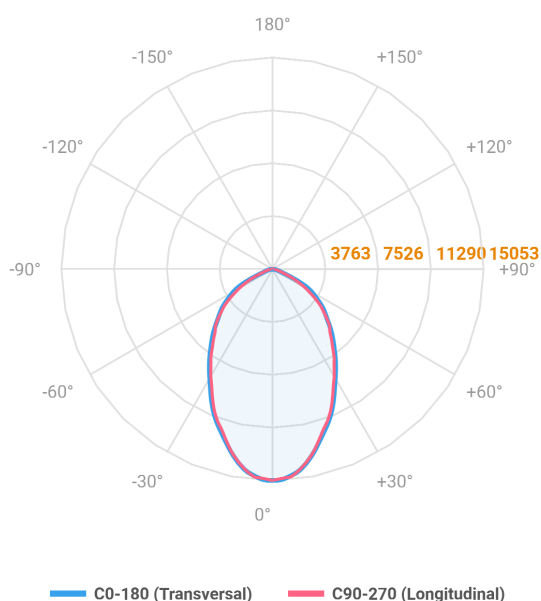

REF.: MAJORIS-3\_MODULOS-X-PJ-X-DC60-180-LUMINAMAX-1-27-80-244X700-(OPÇÕESPBE)

**A = 50mm | B = 244mm | C = 700mm**

Projektor, 180W 2700K IRC>80. Corpo em alumínio. Acabamento branco, preto ou especial. Controle óptico principal através de lente facho 60°. Luminária grau de proteção IP-30. Driver corrente constante Liga/Desliga, Triac, 1-10V ou Dali (consultar condições). Tensão de trabalho 220V ou Bivolt.

Aplicação	Ambiente interno
Instalação	Projektor
Altura	50
Largura	244
Comprimento	700
IP	30
Corpo	Alumínio
Cor	Branca, Preta ou Especial
Ótica principal	Lente
Potência	180W
Fluxo Luminária	24973lm
Intensidade	15053cd
Eficácia	139lm/W
Facho	60°
CCT	2700K
IRC	>80
Tensão	220V ou Bivolt
Dimerização	Liga/Desliga, Dali, 0-10 ou Triac
Garantia	5 anos
UGR	Espaçamento 1m (4H/8H) - <27/<26
Tipo de LED	Luminamax
Vida útil	50.000 (ta<25°C)
Eficácia do LED	185lm/W
Fluxo Luminoso do LED	30401,16lm
Potência do LED	164,11W