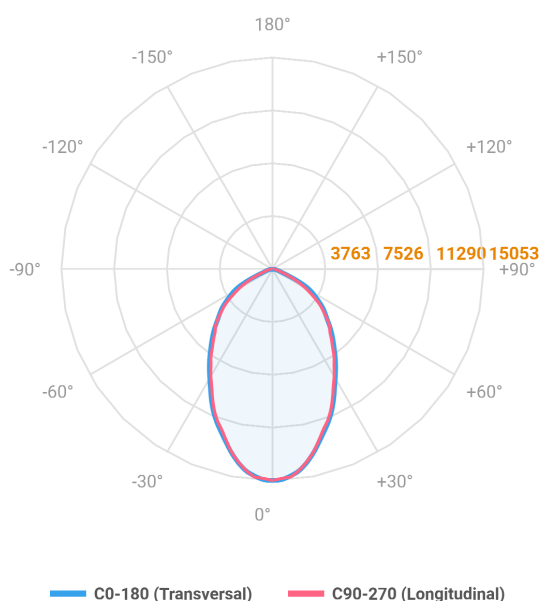

REF.: MAJORIS-3\_MODULOS-X-PJ-X-DC60-180-LUMINAMAX-1-27-80-244X700-(OPÇÕESPBE)

**A = 50mm | B = 244mm | C = 700mm**

**IMPORTANTE: ENSAIOS REALIZADOS A 25°C**

Aplicação	Ambiente interno
Instalação	Projektor
Altura	50
Largura	244
Comprimento	700
IP	30
Corpo	Alumínio
Cor	Branca, Preta ou Especial
Ótica principal	Lente
Potência	180W
Fluxo Luminária	24973lm
Intensidade	15053cd
Eficácia	139lm/W
Facho	60°
CCT	2700K
IRC	>80
Tensão	220V ou Bivolt
Dimerização	Liga/Desliga, Dali, 0-10 ou Triac
Garantia	5 anos
UGR	Espaçamento 1m (4H/8H) - <27/<26
Tipo de LED	Luminamax
Vida útil	50.000 (ta<25°C)
Eficácia do LED	185lm/W
Fluxo Luminoso do LED	30401,16lm
Potência do LED	164,11W