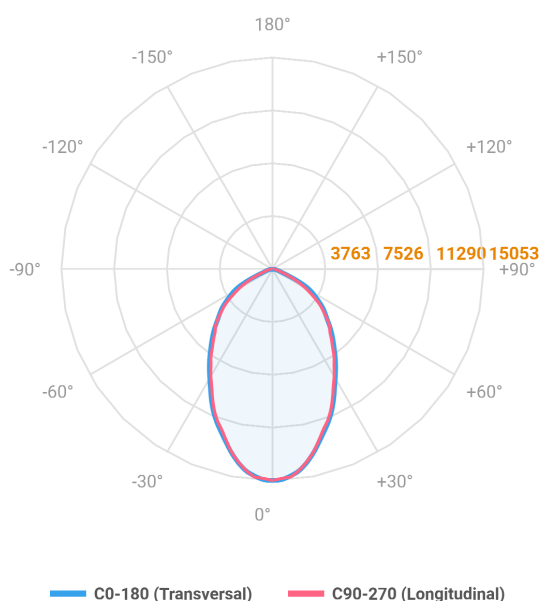

MAJORIS 3_MODULOS PROJETOR 244X700 FACHO 60° 180W LUMINAMAX-1 2700K IRC80 (OPÇÕESPBE)

datasheet gerado em
21-06-26

REF.: MAJORIS-3_MODULOS-X-PJ-X-DC60-180-LUMINAMAX-1-27-80-244X700-(OPÇÕESPBE)

A = 50mm | B = 244mm | C = 700mm

IMPORTANTE: ENSAIOS REALIZADOS A 25°C

Aplicação	Ambiente interno
Instalação	Projektor
Altura	50
Largura	244
Comprimento	700
IP	30
Corpo	Alumínio
Cor	Branca, Preta ou Especial
Ótica principal	Lente
Potência	180W
Fluxo Luminária	24973lm
Intensidade	15053cd
Eficácia	139lm/W
Facho	60°
CCT	2700K
IRC	>80
Tensão	220V ou Bivolt
Dimerização	Liga/Desliga, Dali, 0-10 ou Triac
Garantia	5 anos
UGR	Espaçamento 1m (4H/8H) - <27/<26
Tipo de LED	Luminamax
Vida útil	50.000 (ta<25°C)
Eficácia do LED	185lm/W
Fluxo Luminoso do LED	30401,16lm
Potência do LED	164,11W