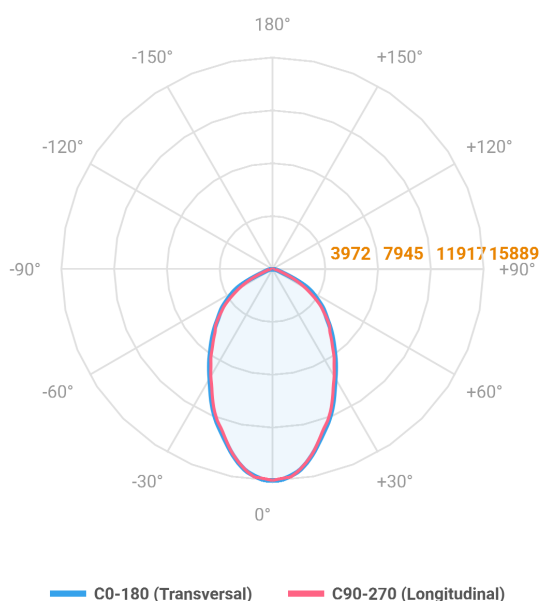

MAJORIS 3_MODULOS PROJETOR 244X700 FACHO 60° 180W LUMINAMAX-1 3000K IRC80 (OPÇÕESPBE)

datasheet gerado em
21-06-26

REF.: MAJORIS-3_MODULOS-X-PJ-X-DC60-180-LUMINAMAX-1-30-80-244X700-(OPÇÕESPBE)

A = 50mm | B = 244mm | C = 700mm

IMPORTANTE: ENSAIOS REALIZADOS A 25°C

Aplicação	Ambiente interno
Instalação	Projektor
Altura	50
Largura	244
Comprimento	700
IP	30
Corpo	Alumínio
Cor	Branca, Preta ou Especial
Ótica principal	Lente
Potência	180W
Fluxo Luminária	26361lm
Intensidade	15890cd
Eficácia	146lm/W
Facho	60°
CCT	3000K
IRC	>80
Tensão	220V ou Bivolt
Dimerização	Liga/Desliga, Dali, 0-10 ou Triac
Garantia	5 anos
UGR	Espaçamento 1m (4H/8H) - <27/<26
Tipo de LED	Luminamax
Vida útil	50.000 (ta<25°C)
Eficácia do LED	196lm/W
Fluxo Luminoso do LED	32090,16lm
Potência do LED	164,11W