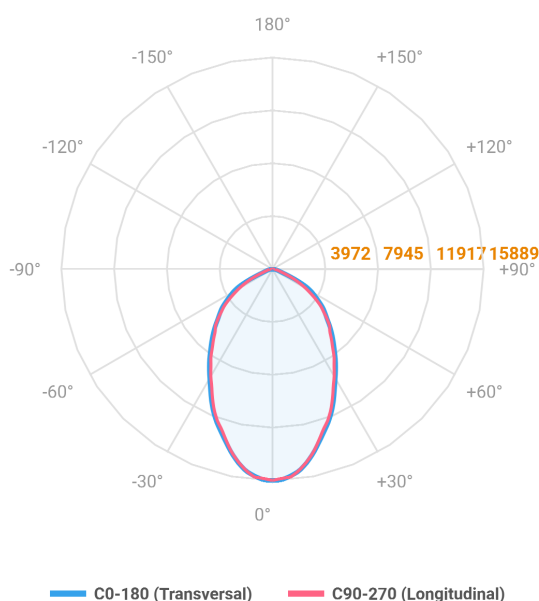

REF.: MAJORIS-3_MODULOS-X-PJ-X-DC60-180-LUMINAMAX-1-30-80-244X700-(OPÇÕESPBE)

A = 50mm | B = 244mm | C = 700mm

Projektor, 180W 3000K IRC>80. Corpo em alumínio. Acabamento branco, preto ou especial. Controle óptico principal através de lente facho 60°. Luminária grau de proteção IP-30. Driver corrente constante Liga/Desliga, Triac, 1-10V ou Dali (consultar condições). Tensão de trabalho 220V ou Bivolt.

Aplicação	Ambiente interno
Instalação	Projektor
Altura	50
Largura	244
Comprimento	700
IP	30
Corpo	Alumínio
Cor	Branca, Preta ou Especial
Ótica principal	Lente
Potência	180W
Fluxo Luminária	26361lm
Intensidade	15890cd
Eficácia	146lm/W
Facho	60°
CCT	3000K
IRC	>80
Tensão	220V ou Bivolt
Dimerização	Liga/Desliga, Dali, 0-10 ou Triac
Garantia	5 anos
UGR	Espaçamento 1m (4H/8H) - <27/<26
Tipo de LED	Luminamax
Vida útil	50.000 (ta<25°C)
Eficácia do LED	196lm/W
Fluxo Luminoso do LED	32090,16lm
Potência do LED	164,11W