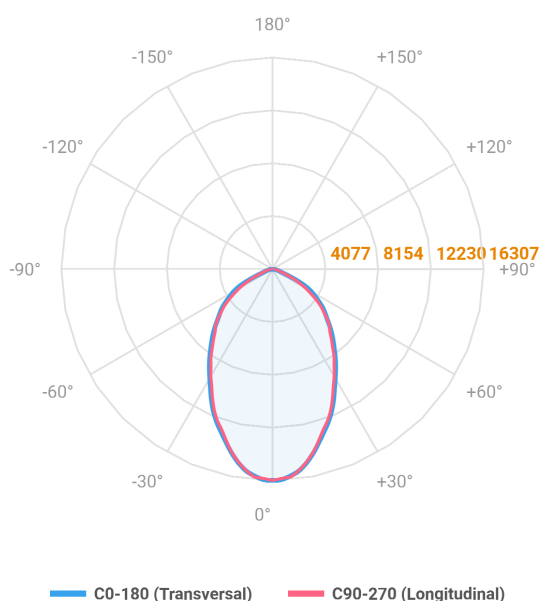

REF.: MAJORIS-3_MODULOS-X-PJ-X-DC60-180-LUMINAMAX-1-40-80-244X700-(OPÇÕESPBE)

A = 50mm | B = 244mm | C = 700mm

Projektor, 180W 4000K IRC>80. Corpo em alumínio. Acabamento branco, preto ou especial. Controle óptico principal através de lente facho 60°. Luminária grau de proteção IP-30. Driver corrente constante Liga/Desliga, Triac, 1-10V ou Dali (consultar condições). Tensão de trabalho 220V ou Bivolt.

Aplicação	Ambiente interno
Instalação	Projektor
Altura	50
Largura	244
Comprimento	700
IP	30
Corpo	Alumínio
Cor	Branca, Preta ou Especial
Ótica principal	Lente
Potência	180W
Fluxo Luminária	27054lm
Intensidade	16308cd
Eficácia	150lm/W
Facho	60°
CCT	4000K
IRC	>80
Tensão	220V ou Bivolt
Dimerização	Liga/Desliga, Dali, 0-10 ou Triac
Garantia	5 anos
UGR	Espaçamento 1m (4H/8H) - <27/<26
Tipo de LED	Luminamax
Vida útil	50.000 (ta<25°C)
Eficácia do LED	201lm/W
Fluxo Luminoso do LED	32934,6lm
Potência do LED	164,11W