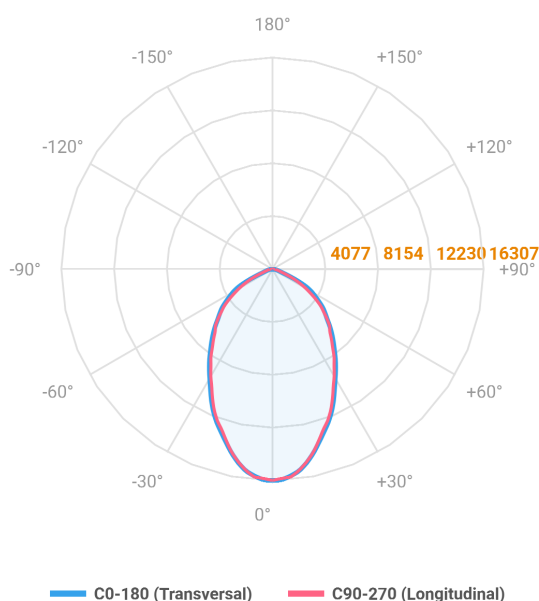

REF.: MAJORIS-3_MODULOS-X-PJ-X-DC60-180-LUMINAMAX-1-40-80-244X700-(OPÇÕESPBE)

A = 50mm | B = 244mm | C = 700mm

IMPORTANTE: ENSAIOS REALIZADOS A 25°C

Aplicação	Ambiente interno
Instalação	Projektor
Altura	50
Largura	244
Comprimento	700
IP	30
Corpo	Alumínio
Cor	Branca, Preta ou Especial
Ótica principal	Lente
Potência	180W
Fluxo Luminária	27054lm
Intensidade	16308cd
Eficácia	150lm/W
Facho	60°
CCT	4000K
IRC	>80
Tensão	220V ou Bivolt
Dimerização	Liga/Desliga, Dali, 0-10 ou Triac
Garantia	5 anos
UGR	Espaçamento 1m (4H/8H) - <27/<26
Tipo de LED	Luminamax
Vida útil	50.000 (ta<25°C)
Eficácia do LED	201lm/W
Fluxo Luminoso do LED	32934,6lm
Potência do LED	164,11W