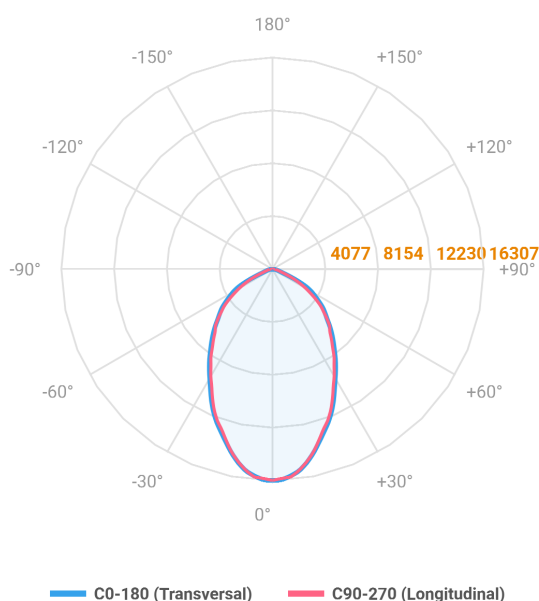

REF.: MAJORIS-3\_MODULOS-X-PJ-X-DC60-180-LUMINAMAX-1-40-80-244X700-(OPÇÕESPBE)

**A = 50mm | B = 244mm | C = 700mm**

**IMPORTANTE: ENSAIOS REALIZADOS A 25°C**

Aplicação	Ambiente interno
Instalação	Projektor
Altura	50
Largura	244
Comprimento	700
IP	30
Corpo	Alumínio
Cor	Branca, Preta ou Especial
Ótica principal	Lente
Potência	180W
Fluxo Luminária	27054lm
Intensidade	16308cd
Eficácia	150lm/W
Facho	60°
CCT	4000K
IRC	>80
Tensão	220V ou Bivolt
Dimerização	Liga/Desliga, Dali, 0-10 ou Triac
Garantia	5 anos
UGR	Espaçamento 1m (4H/8H) - <27/<26
Tipo de LED	Luminamax
Vida útil	50.000 (ta<25°C)
Eficácia do LED	201lm/W
Fluxo Luminoso do LED	32934,6lm
Potência do LED	164,11W