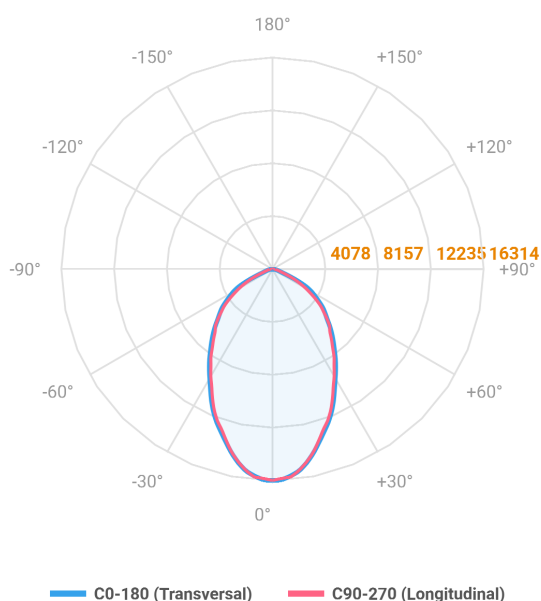

REF.: MAJORIS-3\_MODULOS-X-PJ-X-DC60-180-LUMINAMAX-1-50-80-244X700-(OPÇÕESPBE)

**A = 50mm | B = 244mm | C = 700mm**

Projektor, 180W 5000K IRC>80. Corpo em alumínio. Acabamento branco, preto ou especial. Controle óptico principal através de lente facho 60°. Luminária grau de proteção IP-30. Driver corrente constante Liga/Desliga, Triac, 1-10V ou Dali (consultar condições). Tensão de trabalho 220V ou Bivolt.

Aplicação	Ambiente interno
Instalação	Projektor
Altura	50
Largura	244
Comprimento	700
IP	30
Corpo	Alumínio
Cor	Branca, Preta ou Especial
Ótica principal	Lente
Potência	180W
Fluxo Luminária	27065lm
Intensidade	16314cd
Eficácia	150lm/W
Facho	60°
CCT	5000K
IRC	>80
Tensão	220V ou Bivolt
Dimerização	Liga/Desliga, Dali, 0-10 ou Triac
Garantia	5 anos
UGR	Espaçamento 1m (4H/8H) - <27/<26
Tipo de LED	Luminamax
Vida útil	50.000 (ta<25°C)
Eficácia do LED	201lm/W
Fluxo Luminoso do LED	32947,23lm
Potência do LED	164,11W