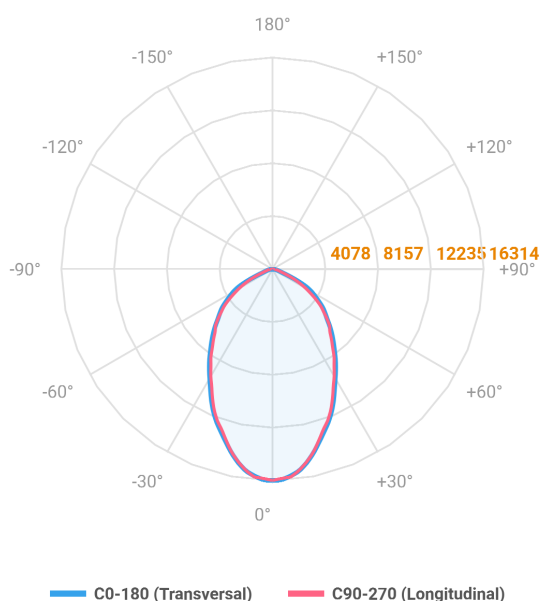

# MAJORIS 3\_MODULOS PROJETOR 244X700 FACHO 60° 180W LUMINAMAX-1 5000K IRC80 (OPÇÕESPBE)

datasheet gerado em  
21-06-26

REF.: MAJORIS-3\_MODULOS-X-PJ-X-DC60-180-LUMINAMAX-1-50-80-244X700-(OPÇÕESPBE)

A = 50mm | B = 244mm | C = 700mm

IMPORTANTE: ENSAIOS REALIZADOS A 25°C

Aplicação	Ambiente interno
Instalação	Projektor
Altura	50
Largura	244
Comprimento	700
IP	30
Corpo	Alumínio
Cor	Branca, Preta ou Especial
Ótica principal	Lente
Potência	180W
Fluxo Luminária	27065lm
Intensidade	16314cd
Eficácia	150lm/W
Facho	60°
CCT	5000K
IRC	>80
Tensão	220V ou Bivolt
Dimerização	Liga/Desliga, Dali, 0-10 ou Triac
Garantia	5 anos
UGR	Espaçamento 1m (4H/8H) - <27/<26
Tipo de LED	Luminamax
Vida útil	50.000 (ta<25°C)
Eficácia do LED	201lm/W
Fluxo Luminoso do LED	32947,23lm
Potência do LED	164,11W