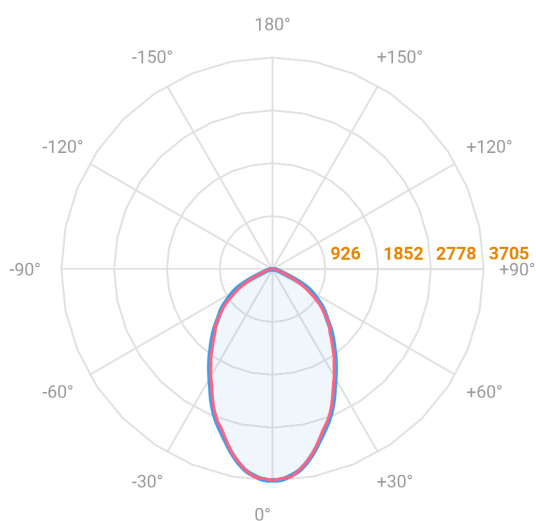

MAJORIS 3_MODULOS PROJETOR 244X300 FACHO 60° 60W LUMINACHROMA-1 2700K IRC95 (OPÇÕESPBE)

datasheet gerado em
21-06-26

REF.: MAJORIS-3_MODULOS-X-PJ-X-DC60-60-LUMINACHROMA-1-27-95-244X300-(OPÇÕESPBE)

A = 50mm | B = 244mm | C = 300mm

— C0-180 (Transversal) — C90-270 (Longitudinal)

Aplicação	Ambiente interno
Instalação	Projektor
Altura	50
Largura	244
Comprimento	300
IP	30
Corpo	Alumínio
Cor	Branca, Preta ou Especial
Ótica principal	Lente
Potência	60W
Fluxo Luminária	6146lm
Intensidade	3704cd
Eficácia	102lm/W
Facho	60°
CCT	2700K
IRC	>95
Tensão	220V ou Bivolt
Dimerização	Liga/Desliga, Dali, 0-10 ou Triac
Garantia	5 anos
UGR	Espaçamento 1m (4H/8H) - <26/<25
Tipo de LED	Luminachroma
Vida útil	50.000 (ta<25°C)
Eficácia do LED	137lm/W
Fluxo Luminoso do LED	7481,93lm
Potência do LED	54,7W