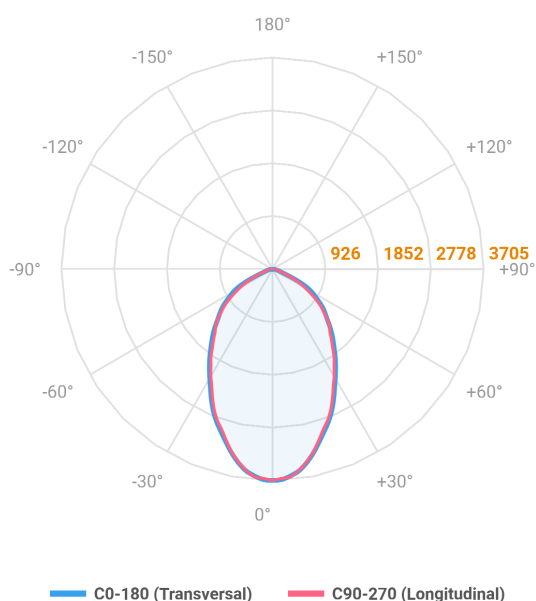

MAJORIS 3_MODULOS PROJETOR 244X300 FACHO 60° 60W LUMINACHROMA-1 2700K IRC95 (OPÇÕESPBE)

datasheet gerado em
06-05-26

REF.: MAJORIS-3_MODULOS-X-PJ-X-DC60-60-LUMINACHROMA-1-27-95-244X300-(OPÇÕESPBE)

A = 50mm | B = 244mm | C = 300mm

Projektor, 60W 2700K IRC>95. Corpo em alumínio. Acabamento branco, preto ou especial. Controle óptico principal através de lente facho 60°. Luminária grau de proteção IP-30. Driver corrente constante Liga/Desliga, Triac, 1-10V ou Dali (consultar condições). Tensão de trabalho 220V ou Bivolt.

Aplicação	Ambiente interno
Instalação	Projektor
Altura	50
Largura	244
Comprimento	300
IP	30
Corpo	Alumínio
Cor	Branca, Preta ou Especial
Ótica principal	Lente
Potência	60W
Fluxo Luminária	6146lm
Intensidade	3704cd
Eficácia	102lm/W
Facho	60°
CCT	2700K
IRC	>95
Tensão	220V ou Bivolt
Dimerização	Liga/Desliga, Dali, 0-10 ou Triac
Garantia	5 anos
UGR	Espaçamento 1m (4H/8H) - <26/<25
Tipo de LED	Luminachroma
Vida útil	50.000 (ta<25°C)
Eficácia do LED	137lm/W
Fluxo Luminoso do LED	7481,93lm
Potência do LED	54,7W