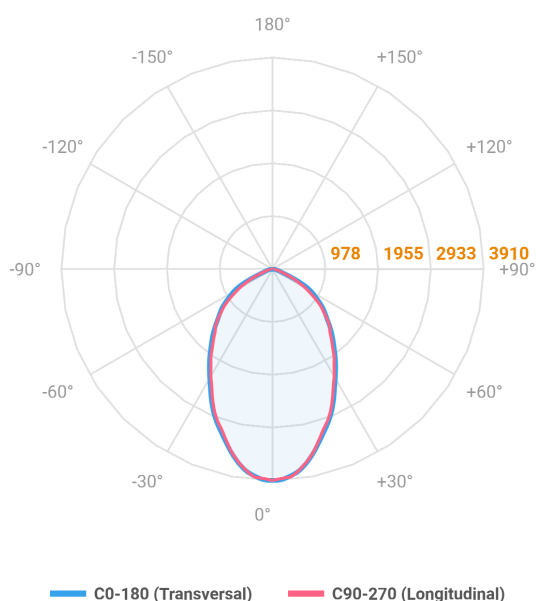

MAJORIS 3_MODULOS PROJETOR 244X300 FACHO 60° 60W LUMINACHROMA-1 3000K IRC95 (OPÇÕESPBE)

datasheet gerado em
06-05-26

REF.: MAJORIS-3_MODULOS-X-PJ-X-DC60-60-LUMINACHROMA-1-30-95-244X300-(OPÇÕESPBE)

A = 50mm | B = 244mm | C = 300mm

Projektor, 60W 3000K IRC>95. Corpo em alumínio. Acabamento branco, preto ou especial. Controle óptico principal através de lente facho 60°. Luminária grau de proteção IP-30. Driver corrente constante Liga/Desliga, Triac, 1-10V ou Dali (consultar condições). Tensão de trabalho 220V ou Bivolt.

Aplicação	Ambiente interno
Instalação	Projektor
Altura	50
Largura	244
Comprimento	300
IP	30
Corpo	Alumínio
Cor	Branca, Preta ou Especial
Ótica principal	Lente
Potência	60W
Fluxo Luminária	6488lm
Intensidade	3910cd
Eficácia	108lm/W
Facho	60°
CCT	3000K
IRC	>95
Tensão	220V ou Bivolt
Dimerização	Liga/Desliga, Dali, 0-10 ou Triac
Garantia	5 anos
UGR	Espaçamento 1m (4H/8H) - <26/<25
Tipo de LED	Luminachroma
Vida útil	50.000 (ta<25°C)
Eficácia do LED	144lm/W
Fluxo Luminoso do LED	7897,55lm
Potência do LED	54,7W