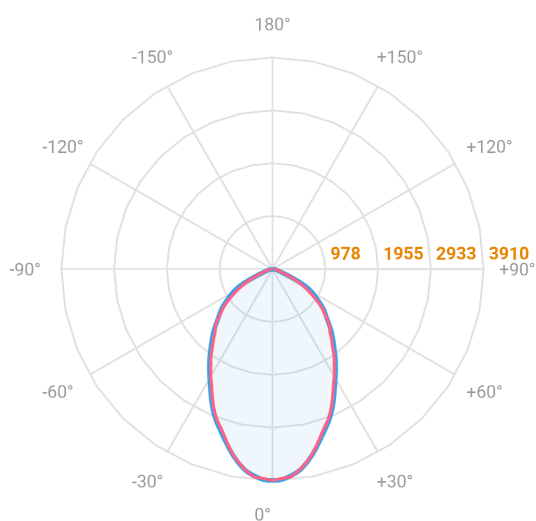

MAJORIS 3_MODULOS PROJETOR 244X300 FACHO 60° 60W LUMINACHROMA-1 3000K IRC95 (OPÇÕESPBE)

datasheet gerado em
21-06-26

REF.: MAJORIS-3_MODULOS-X-PJ-X-DC60-60-LUMINACHROMA-1-30-95-244X300-(OPÇÕESPBE)

A = 50mm | B = 244mm | C = 300mm

— C0-180 (Transversal) — C90-270 (Longitudinal)

IMPORTANTE: ENSAIOS REALIZADOS A 25°C

Aplicação	Ambiente interno
Instalação	Projektor
Altura	50
Largura	244
Comprimento	300
IP	30
Corpo	Alumínio
Cor	Branca, Preta ou Especial
Ótica principal	Lente
Potência	60W
Fluxo Luminária	6488lm
Intensidade	3910cd
Eficácia	108lm/W
Facho	60°
CCT	3000K
IRC	>95
Tensão	220V ou Bivolt
Dimerização	Liga/Desliga, Dali, 0-10 ou Triac
Garantia	5 anos
UGR	Espaçamento 1m (4H/8H) - <26/<25
Tipo de LED	Luminachroma
Vida útil	50.000 (ta<25°C)
Eficácia do LED	144lm/W
Fluxo Luminoso do LED	7897,55lm
Potência do LED	54,7W