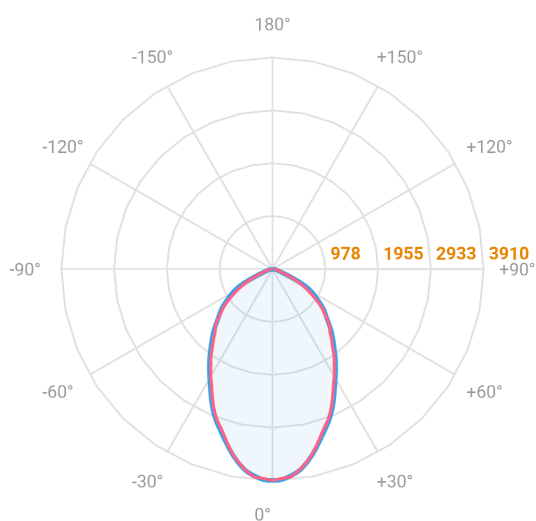

# MAJORIS 3\_MODULOS PROJETOR 244X300 FACHO 60° 60W LUMINACHROMA-1 3000K IRC95 (OPÇÕESPBE)

datasheet gerado em  
21-06-26

REF.: MAJORIS-3\_MODULOS-X-PJ-X-DC60-60-LUMINACHROMA-1-30-95-244X300-(OPÇÕESPBE)

A = 50mm | B = 244mm | C = 300mm

— C0-180 (Transversal) — C90-270 (Longitudinal)

Aplicação	Ambiente interno
Instalação	Projektor
Altura	50
Largura	244
Comprimento	300
IP	30
Corpo	Alumínio
Cor	Branca, Preta ou Especial
Ótica principal	Lente
Potência	60W
Fluxo Luminária	6488lm
Intensidade	3910cd
Eficácia	108lm/W
Facho	60°
CCT	3000K
IRC	>95
Tensão	220V ou Bivolt
Dimerização	Liga/Desliga, Dali, 0-10 ou Triac
Garantia	5 anos
UGR	Espaçamento 1m (4H/8H) - <26/<25
Tipo de LED	Luminachroma
Vida útil	50.000 (ta<25°C)
Eficácia do LED	144lm/W
Fluxo Luminoso do LED	7897,55lm
Potência do LED	54,7W