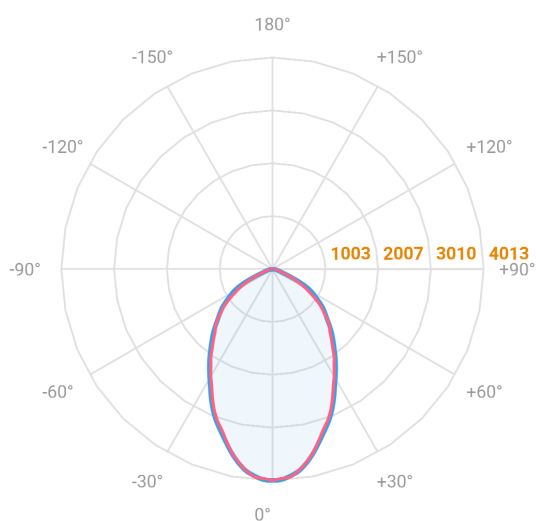

# MAJORIS 3\_MODULOS PROJETOR 244X300 FACHO 60° 60W LUMINACHROMA-1 4000K IRC95 (OPÇÕESPBE)

datasheet gerado em  
21-06-26

REF.: MAJORIS-3\_MODULOS-X-PJ-X-DC60-60-LUMINACHROMA-1-40-95-244X300-(OPÇÕESPBE)

A = 50mm | B = 244mm | C = 300mm

IMPORTANTE: ENSAIOS REALIZADOS A 25°C

Aplicação	Ambiente interno
Instalação	Projektor
Altura	50
Largura	244
Comprimento	300
IP	30
Corpo	Alumínio
Cor	Branca, Preta ou Especial
Ótica principal	Lente
Potência	60W
Fluxo Luminária	6658lm
Intensidade	4013cd
Eficácia	111lm/W
Facho	60°
CCT	4000K
IRC	>95
Tensão	220V ou Bivolt
Dimerização	Liga/Desliga, Dali, 0-10 ou Triac
Garantia	5 anos
UGR	Espaçamento 1m (4H/8H) - <26/<25
Tipo de LED	Luminachroma
Vida útil	50.000 (ta<25°C)
Eficácia do LED	148lm/W
Fluxo Luminoso do LED	8105,4lm
Potência do LED	54,7W