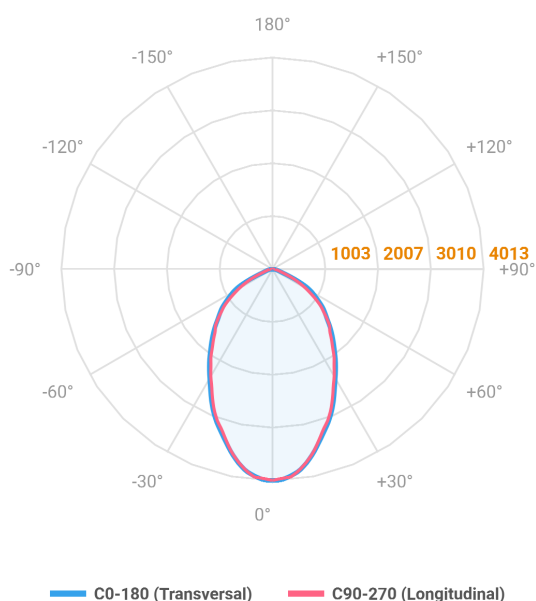

MAJORIS 3_MODULOS PROJETOR 244X300 FACHO 60° 60W LUMINACHROMA-1 4000K IRC95 (OPÇÕESPBE)

datasheet gerado em
06-05-26

REF.: MAJORIS-3_MODULOS-X-PJ-X-DC60-60-LUMINACHROMA-1-40-95-244X300-(OPÇÕESPBE)

A = 50mm | B = 244mm | C = 300mm

Projektor, 60W 4000K IRC>95. Corpo em alumínio. Acabamento branco, preto ou especial. Controle óptico principal através de lente facho 60°. Luminária grau de proteção IP-30. Driver corrente constante Liga/Desliga, Triac, 1-10V ou Dali (consultar condições). Tensão de trabalho 220V ou Bivolt.

Aplicação	Ambiente interno
Instalação	Projektor
Altura	50
Largura	244
Comprimento	300
IP	30
Corpo	Alumínio
Cor	Branca, Preta ou Especial
Ótica principal	Lente
Potência	60W
Fluxo Luminária	6658lm
Intensidade	4013cd
Eficácia	111lm/W
Facho	60°
CCT	4000K
IRC	>95
Tensão	220V ou Bivolt
Dimerização	Liga/Desliga, Dali, 0-10 ou Triac
Garantia	5 anos
UGR	Espaçamento 1m (4H/8H) - <26/<25
Tipo de LED	Luminachroma
Vida útil	50.000 (ta<25°C)
Eficácia do LED	148lm/W
Fluxo Luminoso do LED	8105,4lm
Potência do LED	54,7W