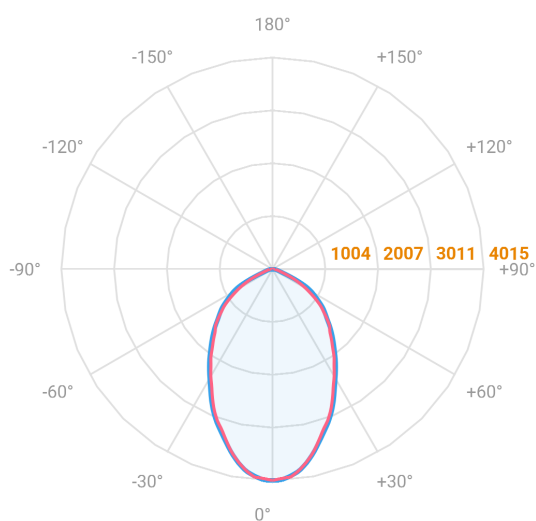

MAJORIS 3_MODULOS PROJETOR 244X300 FACHO 60° 60W LUMINACHROMA-1 5000K IRC95 (OPÇÕESPBE)

datasheet gerado em
21-06-26

REF.: MAJORIS-3_MODULOS-X-PJ-X-DC60-60-LUMINACHROMA-1-50-95-244X300-(OPÇÕESPBE)

A = 50mm | B = 244mm | C = 300mm

— C0-180 (Transversal) — C90-270 (Longitudinal)

| | |
|-----------------------|-----------------------------------|
| Aplicação | Ambiente interno |
| Instalação | Projektor |
| Altura | 50 |
| Largura | 244 |
| Comprimento | 300 |
| IP | 30 |
| Corpo | Alumínio |
| Cor | Branca, Preta ou Especial |
| Ótica principal | Lente |
| Potência | 60W |
| Fluxo Luminária | 6661lm |
| Intensidade | 4015cd |
| Eficácia | 111lm/W |
| Facho | 60° |
| CCT | 5000K |
| IRC | >95 |
| Tensão | 220V ou Bivolt |
| Dimerização | Liga/Desliga, Dali, 0-10 ou Triac |
| Garantia | 5 anos |
| UGR | Espaçamento 1m (4H/8H) - <26/<25 |
| Tipo de LED | Luminachroma |
| Vida útil | 50.000 (ta<25°C) |
| Eficácia do LED | 148lm/W |
| Fluxo Luminoso do LED | 8108,48lm |
| Potência do LED | 54,7W |