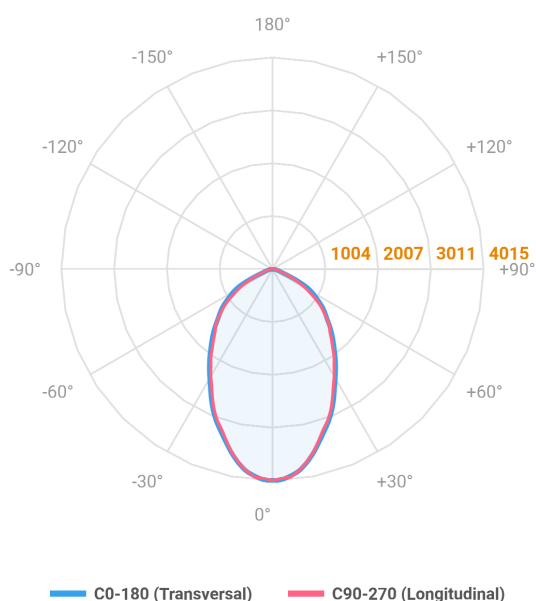

MAJORIS 3_MODULOS PROJETOR 244X300 FACHO 60° 60W LUMINACHROMA-1 5000K IRC95 (OPÇÕESPBE)

datasheet gerado em
06-05-26

REF.: MAJORIS-3_MODULOS-X-PJ-X-DC60-60-LUMINACHROMA-1-50-95-244X300-(OPÇÕESPBE)

A = 50mm | B = 244mm | C = 300mm

Projektor, 60W 5000K IRC>95. Corpo em alumínio. Acabamento branco, preto ou especial. Controle óptico principal através de lente facho 60°. Luminária grau de proteção IP-30. Driver corrente constante Liga/Desliga, Triac, 1-10V ou Dali (consultar condições). Tensão de trabalho 220V ou Bivolt.

Aplicação	Ambiente interno
Instalação	Projektor
Altura	50
Largura	244
Comprimento	300
IP	30
Corpo	Alumínio
Cor	Branca, Preta ou Especial
Ótica principal	Lente
Potência	60W
Fluxo Luminária	6661lm
Intensidade	4015cd
Eficácia	111lm/W
Facho	60°
CCT	5000K
IRC	>95
Tensão	220V ou Bivolt
Dimerização	Liga/Desliga, Dali, 0-10 ou Triac
Garantia	5 anos
UGR	Espaçamento 1m (4H/8H) - <26/<25
Tipo de LED	Luminachroma
Vida útil	50.000 (ta<25°C)
Eficácia do LED	148lm/W
Fluxo Luminoso do LED	8108,48lm
Potência do LED	54,7W