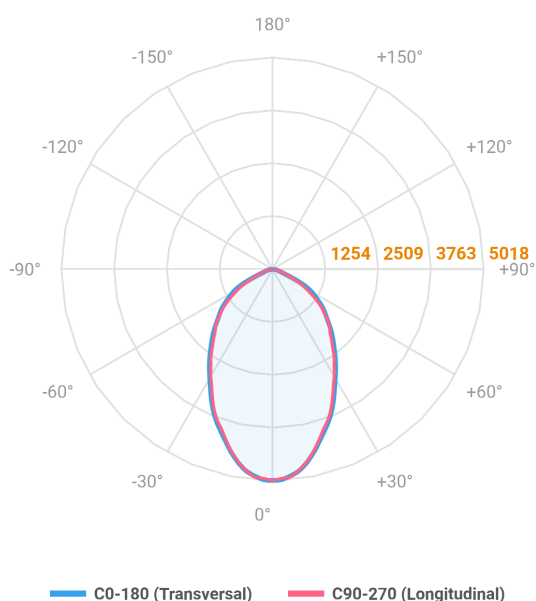

REF.: MAJORIS-3_MODULOS-X-PJ-X-DC60-60-LUMINAMAX-1-27-80-244X300-(OPÇÕESPBE)

A = 50mm | B = 244mm | C = 300mm

Projektor, 60W 2700K IRC>80. Corpo em alumínio. Acabamento branco, preto ou especial. Controle óptico principal através de lente facho 60°. Luminária grau de proteção IP-30. Driver corrente constante Liga/Desliga, Triac, 1-10V ou Dali (consultar condições). Tensão de trabalho 220V ou Bivolt.

Aplicação	Ambiente interno
Instalação	Projektor
Altura	50
Largura	244
Comprimento	300
IP	30
Corpo	Alumínio
Cor	Branca, Preta ou Especial
Ótica principal	Lente
Potência	60W
Fluxo Luminária	8324lm
Intensidade	5017cd
Eficácia	139lm/W
Facho	60°
CCT	2700K
IRC	>80
Tensão	220V ou Bivolt
Dimerização	Liga/Desliga, Dali, 0-10 ou Triac
Garantia	5 anos
UGR	Espaçamento 1m (4H/8H) - <27/<26
Tipo de LED	Luminamax
Vida útil	50.000 (ta<25°C)
Eficácia do LED	185lm/W
Fluxo Luminoso do LED	10133,76lm
Potência do LED	54,7W