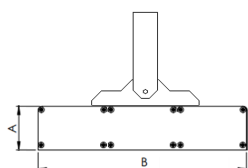

MAJORIS 3_MODULOS PROJETOR 244X300 FACHO 60° 60W LUMINAMAX-1 2700K IRC80 (OPÇÕESPBE)

datasheet gerado em
21-06-26

REF.: MAJORIS-3_MODULOS-X-PJ-X-DC60-60-LUMINAMAX-1-27-80-244X300-(OPÇÕESPBE)

A = 50mm | B = 244mm | C = 300mm

IMPORTANTE: ENSAIOS REALIZADOS A 25°C

Aplicação	Ambiente interno
Instalação	Projektor
Altura	50
Largura	244
Comprimento	300
IP	30
Corpo	Alumínio
Cor	Branca, Preta ou Especial
Ótica principal	Lente
Potência	60W
Fluxo Luminária	8324lm
Intensidade	5017cd
Eficácia	139lm/W
Facho	60°
CCT	2700K
IRC	>80
Tensão	220V ou Bivolt
Dimerização	Liga/Desliga, Dali, 0-10 ou Triac
Garantia	5 anos
UGR	Espaçamento 1m (4H/8H) - <27/<26
Tipo de LED	Luminamax
Vida útil	50.000 (ta<25°C)
Eficácia do LED	185lm/W
Fluxo Luminoso do LED	10133,76lm
Potência do LED	54,7W