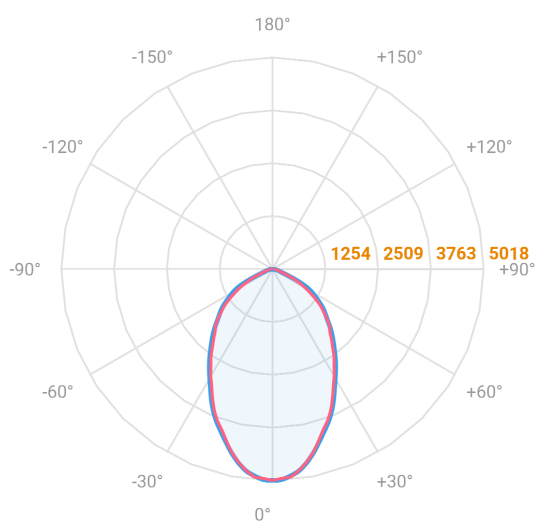

MAJORIS 3_MODULOS PROJETOR 244X300 FACHO 60° 60W LUMINAMAX-1 2700K IRC80 (OPÇÕESPBE)

datasheet gerado em
21-06-26

REF.: MAJORIS-3_MODULOS-X-PJ-X-DC60-60-LUMINAMAX-1-27-80-244X300-(OPÇÕESPBE)

A = 50mm | B = 244mm | C = 300mm

IMPORTANTE: ENSAIOS REALIZADOS A 25°C

Aplicação	Ambiente interno
Instalação	Projektor
Altura	50
Largura	244
Comprimento	300
IP	30
Corpo	Alumínio
Cor	Branca, Preta ou Especial
Ótica principal	Lente
Potência	60W
Fluxo Luminária	8324lm
Intensidade	5017cd
Eficácia	139lm/W
Facho	60°
CCT	2700K
IRC	>80
Tensão	220V ou Bivolt
Dimerização	Liga/Desliga, Dali, 0-10 ou Triac
Garantia	5 anos
UGR	Espaçamento 1m (4H/8H) - <27/<26
Tipo de LED	Luminamax
Vida útil	50.000 (ta<25°C)
Eficácia do LED	185lm/W
Fluxo Luminoso do LED	10133,76lm
Potência do LED	54,7W