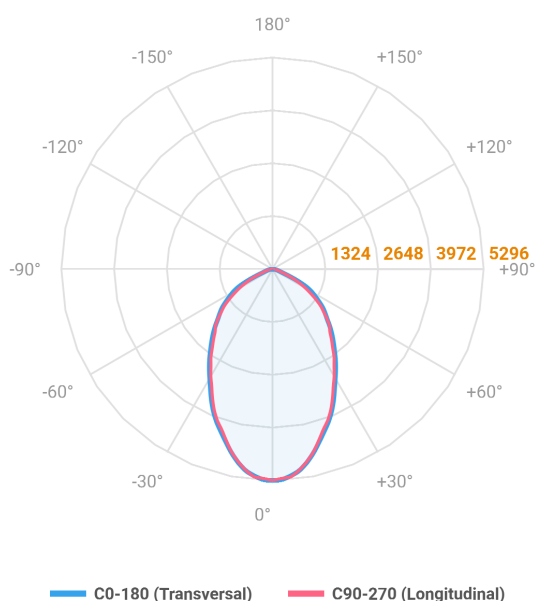

REF.: MAJORIS-3\_MODULOS-X-PJ-X-DC60-60-LUMINAMAX-1-30-80-244X300-(OPÇÕESPBE)

**A = 50mm | B = 244mm | C = 300mm**

Projektor, 60W 3000K IRC>80. Corpo em alumínio. Acabamento branco, preto ou especial. Controle óptico principal através de lente facho 60°. Luminária grau de proteção IP-30. Driver corrente constante Liga/Desliga, Triac, 1-10V ou Dali (consultar condições). Tensão de trabalho 220V ou Bivolt.

Aplicação	Ambiente interno
Instalação	Projektor
Altura	50
Largura	244
Comprimento	300
IP	30
Corpo	Alumínio
Cor	Branca, Preta ou Especial
Ótica principal	Lente
Potência	60W
Fluxo Luminária	8787lm
Intensidade	5296cd
Eficácia	146lm/W
Facho	60°
CCT	3000K
IRC	>80
Tensão	220V ou Bivolt
Dimerização	Liga/Desliga, Dali, 0-10 ou Triac
Garantia	5 anos
UGR	Espaçamento 1m (4H/8H) - <27/<26
Tipo de LED	Luminamax
Vida útil	50.000 (ta<25°C)
Eficácia do LED	196lm/W
Fluxo Luminoso do LED	10696,68lm
Potência do LED	54,7W