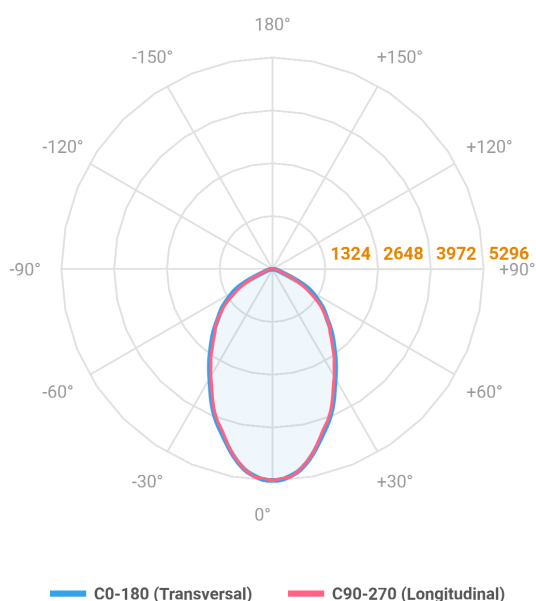

REF.: MAJORIS-3_MODULOS-X-PJ-X-DC60-60-LUMINAMAX-1-30-80-244X300-(OPÇÕESPBE)

A = 50mm | B = 244mm | C = 300mm

IMPORTANTE: ENSAIOS REALIZADOS A 25°C

Aplicação	Ambiente interno
Instalação	Projektor
Altura	50
Largura	244
Comprimento	300
IP	30
Corpo	Alumínio
Cor	Branca, Preta ou Especial
Ótica principal	Lente
Potência	60W
Fluxo Luminária	8787lm
Intensidade	5296cd
Eficácia	146lm/W
Facho	60°
CCT	3000K
IRC	>80
Tensão	220V ou Bivolt
Dimerização	Liga/Desliga, Dali, 0-10 ou Triac
Garantia	5 anos
UGR	Espaçamento 1m (4H/8H) - <27/<26
Tipo de LED	Luminamax
Vida útil	50.000 (ta<25°C)
Eficácia do LED	196lm/W
Fluxo Luminoso do LED	10696,68lm
Potência do LED	54,7W