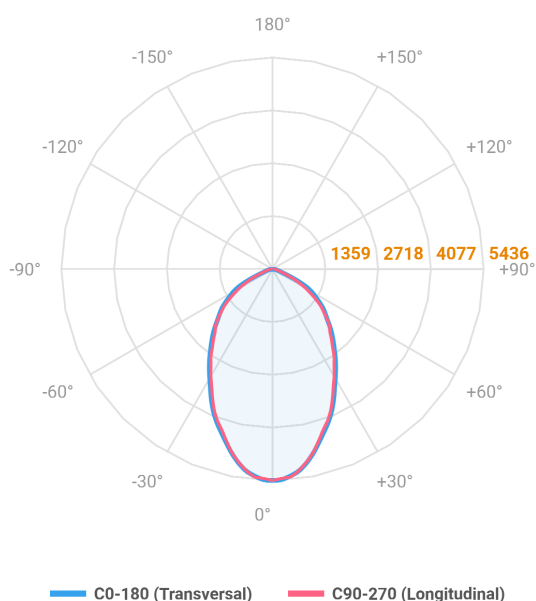

REF.: MAJORIS-3_MODULOS-X-PJ-X-DC60-60-LUMINAMAX-1-40-80-244X300-(OPÇÕESPBE)

A = 50mm | B = 244mm | C = 300mm

Projektor, 60W 4000K IRC>80. Corpo em alumínio. Acabamento branco, preto ou especial. Controle óptico principal através de lente facho 60°. Luminária grau de proteção IP-30. Driver corrente constante Liga/Desliga, Triac, 1-10V ou Dali (consultar condições). Tensão de trabalho 220V ou Bivolt.

Aplicação	Ambiente interno
Instalação	Projektor
Altura	50
Largura	244
Comprimento	300
IP	30
Corpo	Alumínio
Cor	Branca, Preta ou Especial
Ótica principal	Lente
Potência	60W
Fluxo Luminária	9018lm
Intensidade	5436cd
Eficácia	150lm/W
Facho	60°
CCT	4000K
IRC	>80
Tensão	220V ou Bivolt
Dimerização	Liga/Desliga, Dali, 0-10 ou Triac
Garantia	5 anos
UGR	Espaçamento 1m (4H/8H) - <27/<26
Tipo de LED	Luminamax
Vida útil	50.000 (ta<25°C)
Eficácia do LED	201lm/W
Fluxo Luminoso do LED	10978,2lm
Potência do LED	54,7W