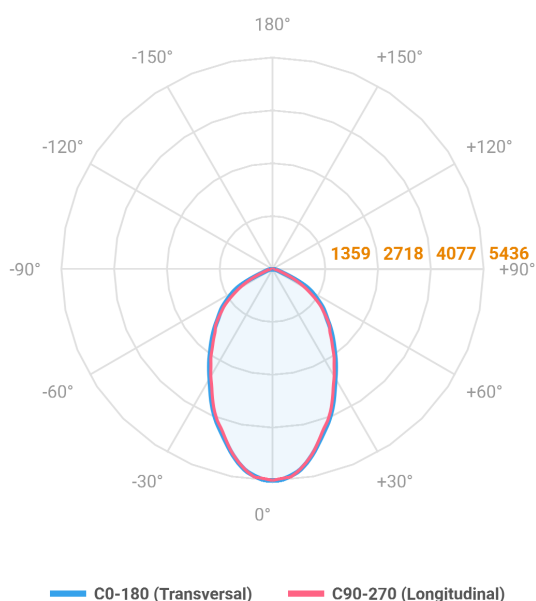

MAJORIS 3_MODULOS PROJETOR 244X300 FACHO 60° 60W LUMINAMAX-1 4000K IRC80 (OPÇÕESPBE)

datasheet gerado em
21-06-26

REF.: MAJORIS-3_MODULOS-X-PJ-X-DC60-60-LUMINAMAX-1-40-80-244X300-(OPÇÕESPBE)

A = 50mm | B = 244mm | C = 300mm

IMPORTANTE: ENSAIOS REALIZADOS A 25°C

Aplicação	Ambiente interno
Instalação	Projektor
Altura	50
Largura	244
Comprimento	300
IP	30
Corpo	Alumínio
Cor	Branca, Preta ou Especial
Ótica principal	Lente
Potência	60W
Fluxo Luminária	9018lm
Intensidade	5436cd
Eficácia	150lm/W
Facho	60°
CCT	4000K
IRC	>80
Tensão	220V ou Bivolt
Dimerização	Liga/Desliga, Dali, 0-10 ou Triac
Garantia	5 anos
UGR	Espaçamento 1m (4H/8H) - <27/<26
Tipo de LED	Luminamax
Vida útil	50.000 (ta<25°C)
Eficácia do LED	201lm/W
Fluxo Luminoso do LED	10978,2lm
Potência do LED	54,7W