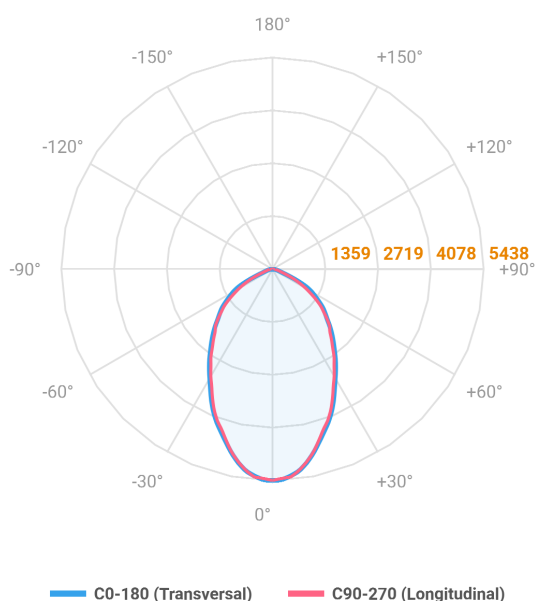

MAJORIS 3_MODULOS PROJETOR 244X300 FACHO 60° 60W LUMINAMAX-1 5000K IRC80 (OPÇÕESPBE)

datasheet gerado em
21-06-26

REF.: MAJORIS-3_MODULOS-X-PJ-X-DC60-60-LUMINAMAX-1-50-80-244X300-(OPÇÕESPBE)

A = 50mm | B = 244mm | C = 300mm

IMPORTANTE: ENSAIOS REALIZADOS A 25°C

Aplicação	Ambiente interno
Instalação	Projektor
Altura	50
Largura	244
Comprimento	300
IP	30
Corpo	Alumínio
Cor	Branca, Preta ou Especial
Ótica principal	Lente
Potência	60W
Fluxo Luminária	9022lm
Intensidade	5438cd
Eficácia	150lm/W
Facho	60°
CCT	5000K
IRC	>80
Tensão	220V ou Bivolt
Dimerização	Liga/Desliga, Dali, 0-10 ou Triac
Garantia	5 anos
UGR	Espaçamento 1m (4H/8H) - <27/<26
Tipo de LED	Luminamax
Vida útil	50.000 (ta<25°C)
Eficácia do LED	201lm/W
Fluxo Luminoso do LED	10982,37lm
Potência do LED	54,7W