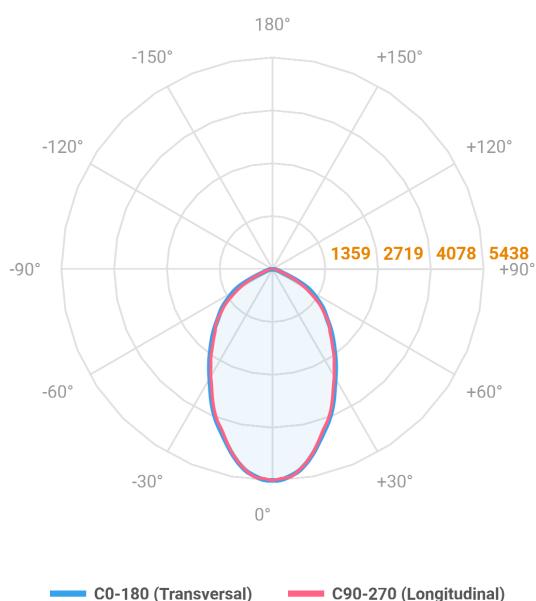

REF.: MAJORIS-3_MODULOS-X-PJ-X-DC60-60-LUMINAMAX-1-50-80-244X300-(OPÇÕESPBE)

A = 50mm | B = 244mm | C = 300mm

Projektor, 60W 5000K IRC>80. Corpo em alumínio. Acabamento branco, preto ou especial. Controle óptico principal através de lente facho 60°. Luminária grau de proteção IP-30. Driver corrente constante Liga/Desliga, Triac, 1-10V ou Dali (consultar condições). Tensão de trabalho 220V ou Bivolt.

Aplicação	Ambiente interno
Instalação	Projektor
Altura	50
Largura	244
Comprimento	300
IP	30
Corpo	Alumínio
Cor	Branca, Preta ou Especial
Ótica principal	Lente
Potência	60W
Fluxo Luminária	9022lm
Intensidade	5438cd
Eficácia	150lm/W
Facho	60°
CCT	5000K
IRC	>80
Tensão	220V ou Bivolt
Dimerização	Liga/Desliga, Dali, 0-10 ou Triac
Garantia	5 anos
UGR	Espaçamento 1m (4H/8H) - <27/<26
Tipo de LED	Luminamax
Vida útil	50.000 (ta<25°C)
Eficácia do LED	201lm/W
Fluxo Luminoso do LED	10982,37lm
Potência do LED	54,7W