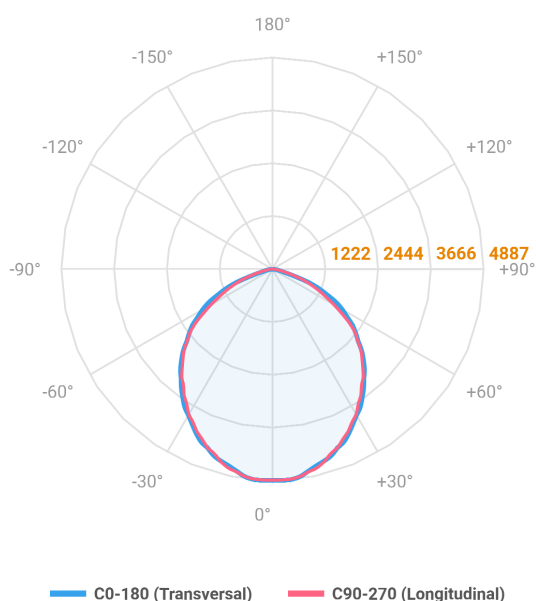

MAJORIS 3_MODULOS PROJETOR 244X475 FACHO 90° 120W LUMINACHROMA-1 2700K IRC95 (OPÇÕESPBE)

datasheet gerado em
21-06-26

REF.: MAJORIS-3_MODULOS-X-PJ-X-DC90-120-LUMINACHROMA-1-27-95-244X475-(OPÇÕESPBE)

A = 50mm | B = 244mm | C = 475mm

IMPORTANTE: ENSAIOS REALIZADOS A 25°C

Aplicação	Ambiente interno
Instalação	Projektor
Altura	50
Largura	244
Comprimento	475
IP	30
Corpo	Alumínio
Cor	Branca, Preta ou Especial
Ótica principal	Lente
Potência	120W
Fluxo Luminária	11991lm
Intensidade	4886cd
Eficácia	100lm/W
Facho	90°
CCT	2700K
IRC	>95
Tensão	220V ou Bivolt
Dimerização	Liga/Desliga, Dali, 0-10 ou Triac
Garantia	5 anos
UGR	Espaçamento 1m (4H/8H) - <28/<27
Tipo de LED	Luminachroma
Vida útil	50.000 (ta<25°C)
Eficácia do LED	137lm/W
Fluxo Luminoso do LED	14963,79lm
Potência do LED	109,4W