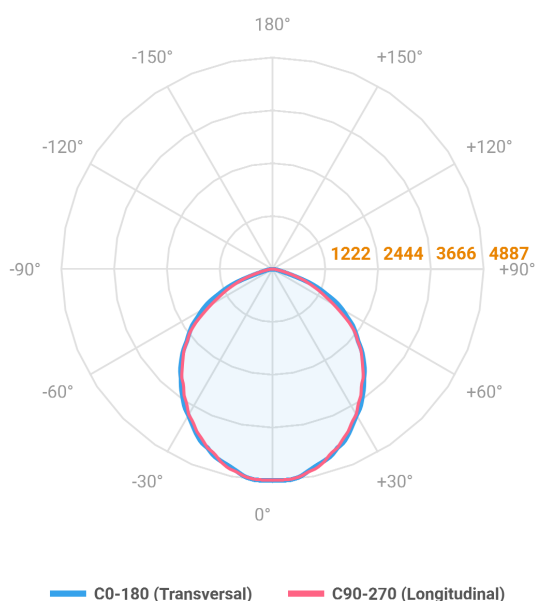

# MAJORIS 3\_MODULOS PROJETOR 244X475 FACHO 90° 120W LUMINACHROMA-1 2700K IRC95 (OPÇÕESPBE)

datasheet gerado em  
06-05-26

REF.: MAJORIS-3\_MODULOS-X-PJ-X-DC90-120-LUMINACHROMA-1-27-95-244X475-(OPÇÕESPBE)

A = 50mm | B = 244mm | C = 475mm

Projektor, 120W 2700K IRC>95. Corpo em alumínio. Acabamento branco, preto ou especial. Controle óptico principal através de lente facho 90°. Luminária grau de proteção IP-30. Driver corrente constante Liga/Desliga, Triac, 1-10V ou Dali (consultar condições). Tensão de trabalho 220V ou Bivolt.

Aplicação	Ambiente interno
Instalação	Projektor
Altura	50
Largura	244
Comprimento	475
IP	30
Corpo	Alumínio
Cor	Branca, Preta ou Especial
Ótica principal	Lente
Potência	120W
Fluxo Luminária	11991lm
Intensidade	4886cd
Eficácia	100lm/W
Facho	90°
CCT	2700K
IRC	>95
Tensão	220V ou Bivolt
Dimerização	Liga/Desliga, Dali, 0-10 ou Triac
Garantia	5 anos
UGR	Espaçamento 1m (4H/8H) - <28/<27
Tipo de LED	Luminachroma
Vida útil	50.000 (ta<25°C)
Eficácia do LED	137lm/W
Fluxo Luminoso do LED	14963,79lm
Potência do LED	109,4W