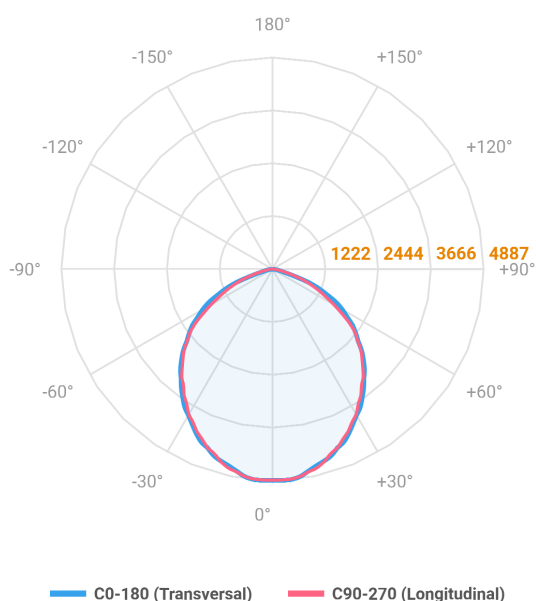

# MAJORIS 3\_MODULOS PROJETOR 244X475 FACHO 90° 120W LUMINACHROMA-1 2700K IRC95 (OPÇÕESPBE)

datasheet gerado em  
21-06-26

REF.: MAJORIS-3\_MODULOS-X-PJ-X-DC90-120-LUMINACHROMA-1-27-95-244X475-(OPÇÕESPBE)

A = 50mm | B = 244mm | C = 475mm

**IMPORTANTE: ENSAIOS REALIZADOS A 25°C**

Aplicação	Ambiente interno
Instalação	Projektor
Altura	50
Largura	244
Comprimento	475
IP	30
Corpo	Alumínio
Cor	Branca, Preta ou Especial
Ótica principal	Lente
Potência	120W
Fluxo Luminária	11991lm
Intensidade	4886cd
Eficácia	100lm/W
Facho	90°
CCT	2700K
IRC	>95
Tensão	220V ou Bivolt
Dimerização	Liga/Desliga, Dali, 0-10 ou Triac
Garantia	5 anos
UGR	Espaçamento 1m (4H/8H) - <28/<27
Tipo de LED	Luminachroma
Vida útil	50.000 (ta<25°C)
Eficácia do LED	137lm/W
Fluxo Luminoso do LED	14963,79lm
Potência do LED	109,4W