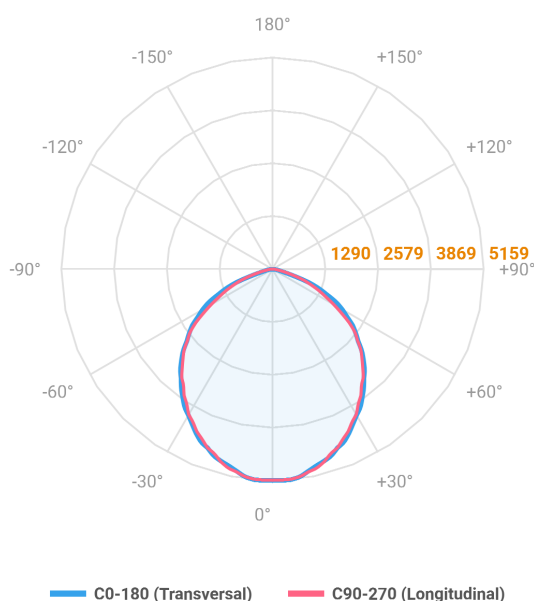

MAJORIS 3_MODULOS PROJETOR 244X475 FACHO 90° 120W LUMINACHROMA-1 3000K IRC95 (OPÇÕESPBE)

datasheet gerado em
06-05-26

REF.: MAJORIS-3_MODULOS-X-PJ-X-DC90-120-LUMINACHROMA-1-30-95-244X475-(OPÇÕESPBE)

A = 50mm | B = 244mm | C = 475mm

Projektor, 120W 3000K IRC>95. Corpo em alumínio. Acabamento branco, preto ou especial. Controle óptico principal através de lente facho 90°. Luminária grau de proteção IP-30. Driver corrente constante Liga/Desliga, Triac, 1-10V ou Dali (consultar condições). Tensão de trabalho 220V ou Bivolt.

Aplicação	Ambiente interno
Instalação	Projektor
Altura	50
Largura	244
Comprimento	475
IP	30
Corpo	Alumínio
Cor	Branca, Preta ou Especial
Ótica principal	Lente
Potência	120W
Fluxo Luminária	12657lm
Intensidade	5157cd
Eficácia	105lm/W
Facho	90°
CCT	3000K
IRC	>95
Tensão	220V ou Bivolt
Dimerização	Liga/Desliga, Dali, 0-10 ou Triac
Garantia	5 anos
UGR	Espaçamento 1m (4H/8H) - <28/<27
Tipo de LED	Luminachroma
Vida útil	50.000 (ta<25°C)
Eficácia do LED	144lm/W
Fluxo Luminoso do LED	15795,1lm
Potência do LED	109,4W