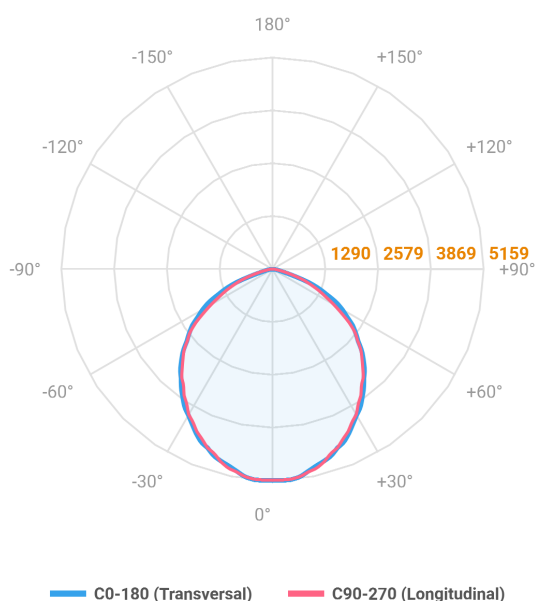

MAJORIS 3_MODULOS PROJETOR 244X475 FACHO 90° 120W LUMINACHROMA-1 3000K IRC95 (OPÇÕESPBE)

datasheet gerado em
21-06-26

REF.: MAJORIS-3_MODULOS-X-PJ-X-DC90-120-LUMINACHROMA-1-30-95-244X475-(OPÇÕESPBE)

A = 50mm | B = 244mm | C = 475mm

IMPORTANTE: ENSAIOS REALIZADOS A 25°C

Aplicação	Ambiente interno
Instalação	Projektor
Altura	50
Largura	244
Comprimento	475
IP	30
Corpo	Alumínio
Cor	Branca, Preta ou Especial
Ótica principal	Lente
Potência	120W
Fluxo Luminária	12657lm
Intensidade	5157cd
Eficácia	105lm/W
Facho	90°
CCT	3000K
IRC	>95
Tensão	220V ou Bivolt
Dimerização	Liga/Desliga, Dali, 0-10 ou Triac
Garantia	5 anos
UGR	Espaçamento 1m (4H/8H) - <28/<27
Tipo de LED	Luminachroma
Vida útil	50.000 (ta<25°C)
Eficácia do LED	144lm/W
Fluxo Luminoso do LED	15795,1lm
Potência do LED	109,4W