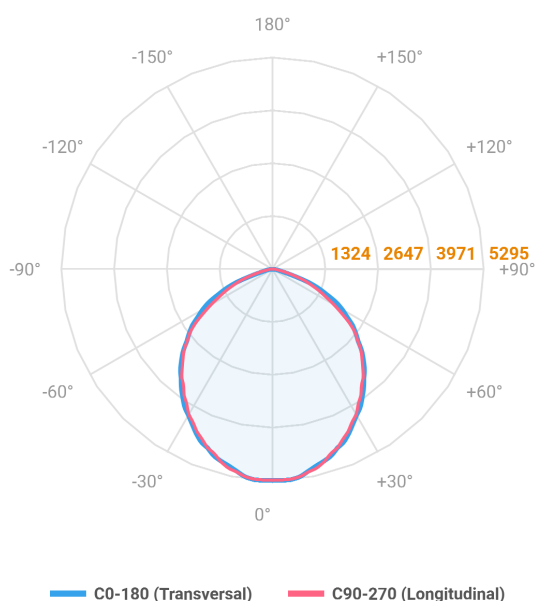

# MAJORIS 3\_MODULOS PROJETOR 244X475 FACHO 90° 120W LUMINACHROMA-1 4000K IRC95 (OPÇÕESPBE)

datasheet gerado em  
21-06-26

REF.: MAJORIS-3\_MODULOS-X-PJ-X-DC90-120-LUMINACHROMA-1-40-95-244X475-(OPÇÕESPBE)

A = 50mm | B = 244mm | C = 475mm

**IMPORTANTE: ENSAIOS REALIZADOS A 25°C**

Aplicação	Ambiente interno
Instalação	Projektor
Altura	50
Largura	244
Comprimento	475
IP	30
Corpo	Alumínio
Cor	Branca, Preta ou Especial
Ótica principal	Lente
Potência	120W
Fluxo Luminária	12990lm
Intensidade	5293cd
Eficácia	108lm/W
Facho	90°
CCT	4000K
IRC	>95
Tensão	220V ou Bivolt
Dimerização	Liga/Desliga, Dali, 0-10 ou Triac
Garantia	5 anos
UGR	Espaçamento 1m (4H/8H) - <28/<27
Tipo de LED	Luminachroma
Vida útil	50.000 (ta<25°C)
Eficácia do LED	148lm/W
Fluxo Luminoso do LED	16210,8lm
Potência do LED	109,4W