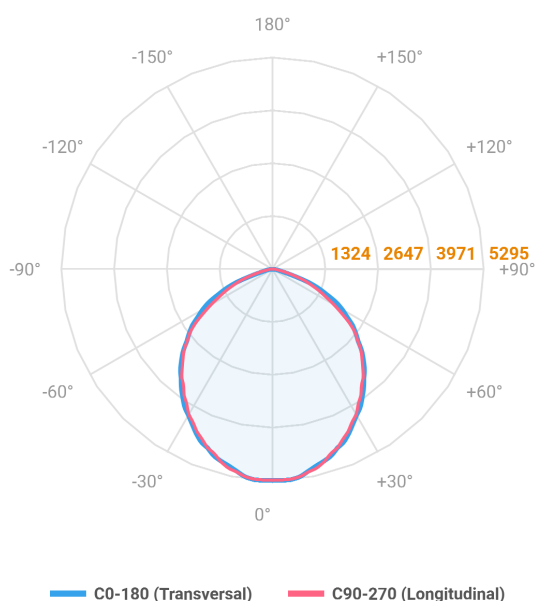

MAJORIS 3_MODULOS PROJETOR 244X475 FACHO 90° 120W LUMINACHROMA-1 4000K IRC95 (OPÇÕESPBE)

datasheet gerado em
06-05-26

REF.: MAJORIS-3_MODULOS-X-PJ-X-DC90-120-LUMINACHROMA-1-40-95-244X475-(OPÇÕESPBE)

A = 50mm | B = 244mm | C = 475mm

IMPORTANTE: ENSAIOS REALIZADOS A 25°C

Projektor, 120W 4000K IRC>95. Corpo em alumínio. Acabamento branco, preto ou especial. Controle óptico principal através de lente facho 90°. Luminária grau de proteção IP-30. Driver corrente constante Liga/Desliga, Triac, 1-10V ou Dali (consultar condições). Tensão de trabalho 220V ou Bivolt.

Aplicação	Ambiente interno
Instalação	Projektor
Altura	50
Largura	244
Comprimento	475
IP	30
Corpo	Alumínio
Cor	Branca, Preta ou Especial
Ótica principal	Lente
Potência	120W
Fluxo Luminária	12990lm
Intensidade	5293cd
Eficácia	108lm/W
Facho	90°
CCT	4000K
IRC	>95
Tensão	220V ou Bivolt
Dimerização	Liga/Desliga, Dali, 0-10 ou Triac
Garantia	5 anos
UGR	Espaçamento 1m (4H/8H) - <28/<27
Tipo de LED	Luminachroma
Vida útil	50.000 (ta<25°C)
Eficácia do LED	148lm/W
Fluxo Luminoso do LED	16210,8lm
Potência do LED	109,4W