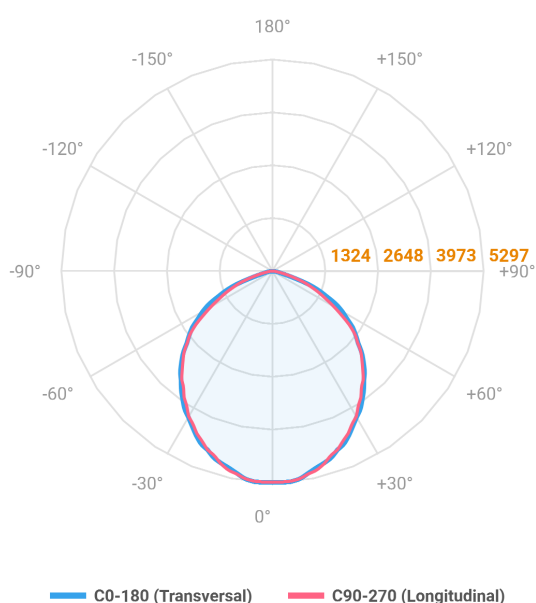

MAJORIS 3_MODULOS PROJETOR 244X475 FACHO 90° 120W LUMINACHROMA-1 5000K IRC95 (OPÇÕESPBE)

datasheet gerado em
06-05-26

REF.: MAJORIS-3_MODULOS-X-PJ-X-DC90-120-LUMINACHROMA-1-50-95-244X475-(OPÇÕESPBE)

A = 50mm | B = 244mm | C = 475mm

Projektor, 120W 5000K IRC>95. Corpo em alumínio. Acabamento branco, preto ou especial. Controle óptico principal através de lente facho 90°. Luminária grau de proteção IP-30. Driver corrente constante Liga/Desliga, Triac, 1-10V ou Dali (consultar condições). Tensão de trabalho 220V ou Bivolt.

Aplicação	Ambiente interno
Instalação	Projektor
Altura	50
Largura	244
Comprimento	475
IP	30
Corpo	Alumínio
Cor	Branca, Preta ou Especial
Ótica principal	Lente
Potência	120W
Fluxo Luminária	12995lm
Intensidade	5295cd
Eficácia	108lm/W
Facho	90°
CCT	5000K
IRC	>95
Tensão	220V ou Bivolt
Dimerização	Liga/Desliga, Dali, 0-10 ou Triac
Garantia	5 anos
UGR	Espaçamento 1m (4H/8H) - <28/<27
Tipo de LED	Luminachroma
Vida útil	50.000 (ta<25°C)
Eficácia do LED	148lm/W
Fluxo Luminoso do LED	16217,04lm
Potência do LED	109,4W