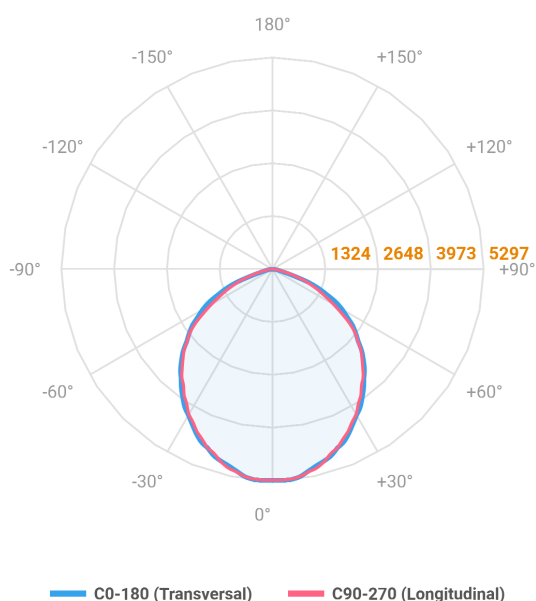

# MAJORIS 3\_MODULOS PROJETOR 244X475 FACHO 90° 120W LUMINACHROMA-1 5000K IRC95 (OPÇÕESPBE)

datasheet gerado em  
21-06-26

REF.: MAJORIS-3\_MODULOS-X-PJ-X-DC90-120-LUMINACHROMA-1-50-95-244X475-(OPÇÕESPBE)

A = 50mm | B = 244mm | C = 475mm

IMPORTANTE: ENSAIOS REALIZADOS A 25°C

|                       |                                   |
|-----------------------|-----------------------------------|
| Aplicação             | Ambiente interno                  |
| Instalação            | Projektor                         |
| Altura                | 50                                |
| Largura               | 244                               |
| Comprimento           | 475                               |
| IP                    | 30                                |
| Corpo                 | Alumínio                          |
| Cor                   | Branca, Preta ou Especial         |
| Ótica principal       | Lente                             |
| Potência              | 120W                              |
| Fluxo Luminária       | 12995lm                           |
| Intensidade           | 5295cd                            |
| Eficácia              | 108lm/W                           |
| Facho                 | 90°                               |
| CCT                   | 5000K                             |
| IRC                   | >95                               |
| Tensão                | 220V ou Bivolt                    |
| Dimerização           | Liga/Desliga, Dali, 0-10 ou Triac |
| Garantia              | 5 anos                            |
| UGR                   | Espaçamento 1m (4H/8H) - <28/<27  |
| Tipo de LED           | Luminachroma                      |
| Vida útil             | 50.000 (ta<25°C)                  |
| Eficácia do LED       | 148lm/W                           |
| Fluxo Luminoso do LED | 16217,04lm                        |
| Potência do LED       | 109,4W                            |