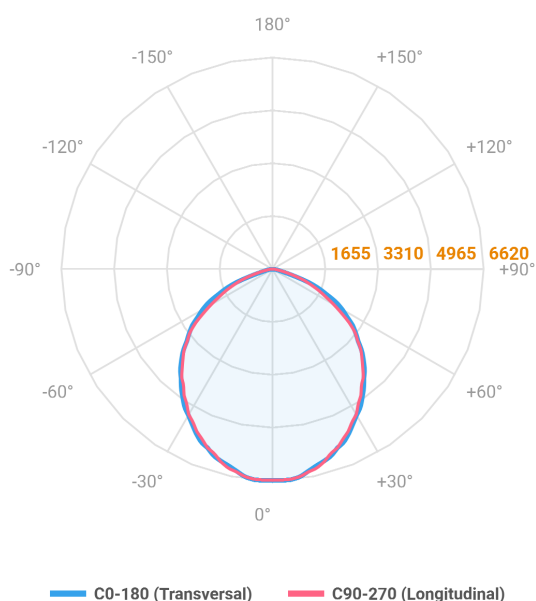

REF.: MAJORIS-3_MODULOS-X-PJ-X-DC90-120-LUMINAMAX-1-27-80-244X475-(OPÇÕESPBE)

A = 50mm | B = 244mm | C = 475mm

Projektor, 120W 2700K IRC>80. Corpo em alumínio. Acabamento branco, preto ou especial. Controle óptico principal através de lente facho 90°. Luminária grau de proteção IP-30. Driver corrente constante Liga/Desliga, Triac, 1-10V ou Dali (consultar condições). Tensão de trabalho 220V ou Bivolt.

Aplicação	Ambiente interno
Instalação	Projektor
Altura	50
Largura	244
Comprimento	475
IP	30
Corpo	Alumínio
Cor	Branca, Preta ou Especial
Ótica principal	Lente
Potência	120W
Fluxo Luminária	16241lm
Intensidade	6618cd
Eficácia	135lm/W
Facho	90°
CCT	2700K
IRC	>80
Tensão	220V ou Bivolt
Dimerização	Liga/Desliga, Dali, 0-10 ou Triac
Garantia	5 anos
UGR	Espaçamento 1m (4H/8H) - <29/<28
Tipo de LED	Luminamax
Vida útil	50.000 (ta<25°C)
Eficácia do LED	185lm/W
Fluxo Luminoso do LED	20267,41lm
Potência do LED	109,4W