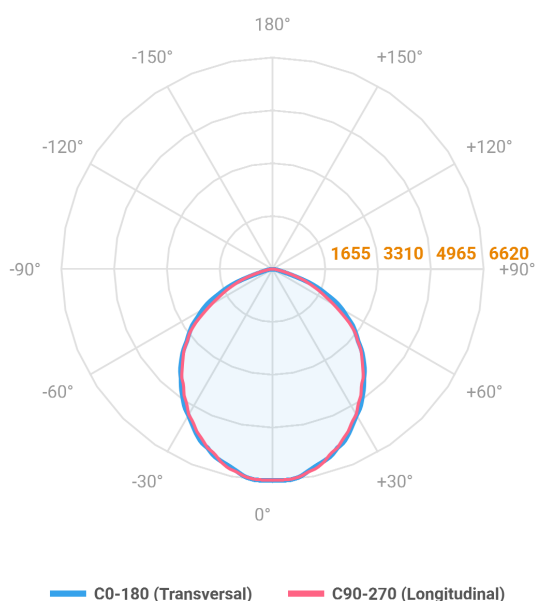

REF.: MAJORIS-3_MODULOS-X-PJ-X-DC90-120-LUMINAMAX-1-27-80-244X475-(OPÇÕESPBE)

A = 50mm | B = 244mm | C = 475mm

IMPORTANTE: ENSAIOS REALIZADOS A 25°C

Aplicação	Ambiente interno
Instalação	Projektor
Altura	50
Largura	244
Comprimento	475
IP	30
Corpo	Alumínio
Cor	Branca, Preta ou Especial
Ótica principal	Lente
Potência	120W
Fluxo Luminária	16241lm
Intensidade	6618cd
Eficácia	135lm/W
Facho	90°
CCT	2700K
IRC	>80
Tensão	220V ou Bivolt
Dimerização	Liga/Desliga, Dali, 0-10 ou Triac
Garantia	5 anos
UGR	Espaçamento 1m (4H/8H) - <29/<28
Tipo de LED	Luminamax
Vida útil	50.000 (ta<25°C)
Eficácia do LED	185lm/W
Fluxo Luminoso do LED	20267,41lm
Potência do LED	109,4W