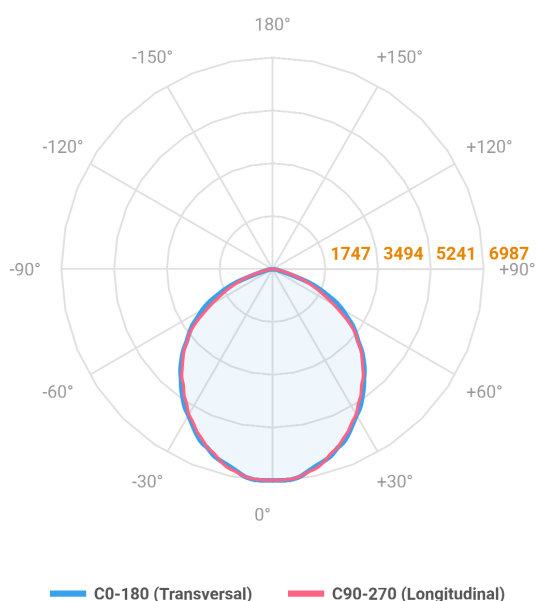

REF.: MAJORIS-3\_MODULOS-X-PJ-X-DC90-120-LUMINAMAX-1-30-80-244X475-(OPÇÕESPBE)

**A = 50mm | B = 244mm | C = 475mm**

**IMPORTANTE: ENSAIOS REALIZADOS A 25°C**

Aplicação	Ambiente interno
Instalação	Projektor
Altura	50
Largura	244
Comprimento	475
IP	30
Corpo	Alumínio
Cor	Branca, Preta ou Especial
Ótica principal	Lente
Potência	120W
Fluxo Luminária	17143lm
Intensidade	6985cd
Eficácia	143lm/W
Facho	90°
CCT	3000K
IRC	>80
Tensão	220V ou Bivolt
Dimerização	Liga/Desliga, Dali, 0-10 ou Triac
Garantia	5 anos
UGR	Espaçamento 1m (4H/8H) - <29/<28
Tipo de LED	Luminamax
Vida útil	50.000 (ta<25°C)
Eficácia do LED	196lm/W
Fluxo Luminoso do LED	21393,37lm
Potência do LED	109,4W