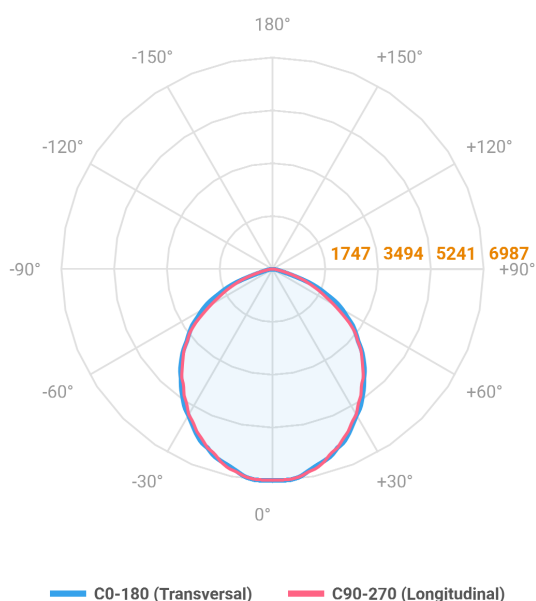

REF.: MAJORIS-3_MODULOS-X-PJ-X-DC90-120-LUMINAMAX-1-30-80-244X475-(OPÇÕESPBE)

A = 50mm | B = 244mm | C = 475mm

Projektor, 120W 3000K IRC>80. Corpo em alumínio. Acabamento branco, preto ou especial. Controle óptico principal através de lente facho 90°. Luminária grau de proteção IP-30. Driver corrente constante Liga/Desliga, Triac, 1-10V ou Dali (consultar condições). Tensão de trabalho 220V ou Bivolt.

Aplicação	Ambiente interno
Instalação	Projektor
Altura	50
Largura	244
Comprimento	475
IP	30
Corpo	Alumínio
Cor	Branca, Preta ou Especial
Ótica principal	Lente
Potência	120W
Fluxo Luminária	17143lm
Intensidade	6985cd
Eficácia	143lm/W
Facho	90°
CCT	3000K
IRC	>80
Tensão	220V ou Bivolt
Dimerização	Liga/Desliga, Dali, 0-10 ou Triac
Garantia	5 anos
UGR	Espaçamento 1m (4H/8H) - <29/<28
Tipo de LED	Luminamax
Vida útil	50.000 (ta<25°C)
Eficácia do LED	196lm/W
Fluxo Luminoso do LED	21393,37lm
Potência do LED	109,4W