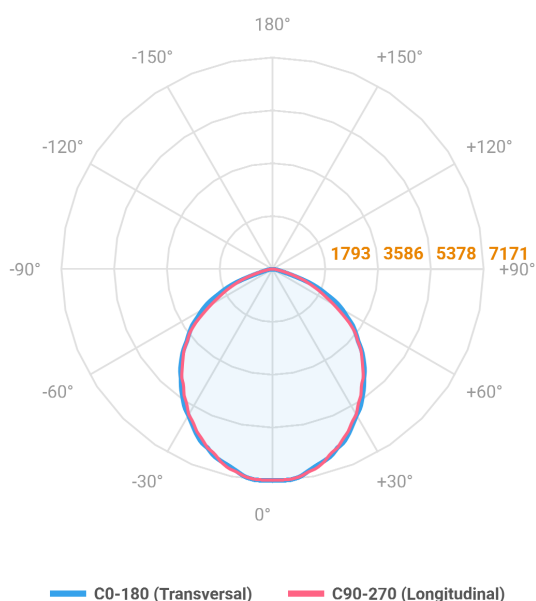

REF.: MAJORIS-3\_MODULOS-X-PJ-X-DC90-120-LUMINAMAX-1-40-80-244X475-(OPÇÕESPBE)

**A = 50mm | B = 244mm | C = 475mm**

Projektor, 120W 4000K IRC>80. Corpo em alumínio. Acabamento branco, preto ou especial. Controle óptico principal através de lente facho 90°. Luminária grau de proteção IP-30. Driver corrente constante Liga/Desliga, Triac, 1-10V ou Dali (consultar condições). Tensão de trabalho 220V ou Bivolt.

Aplicação	Ambiente interno
Instalação	Projektor
Altura	50
Largura	244
Comprimento	475
IP	30
Corpo	Alumínio
Cor	Branca, Preta ou Especial
Ótica principal	Lente
Potência	120W
Fluxo Luminária	17594lm
Intensidade	7169cd
Eficácia	147lm/W
Facho	90°
CCT	4000K
IRC	>80
Tensão	220V ou Bivolt
Dimerização	Liga/Desliga, Dali, 0-10 ou Triac
Garantia	5 anos
UGR	Espaçamento 1m (4H/8H) - <29/<28
Tipo de LED	Luminamax
Vida útil	50.000 (ta<25°C)
Eficácia do LED	201lm/W
Fluxo Luminoso do LED	21956,4lm
Potência do LED	109,4W