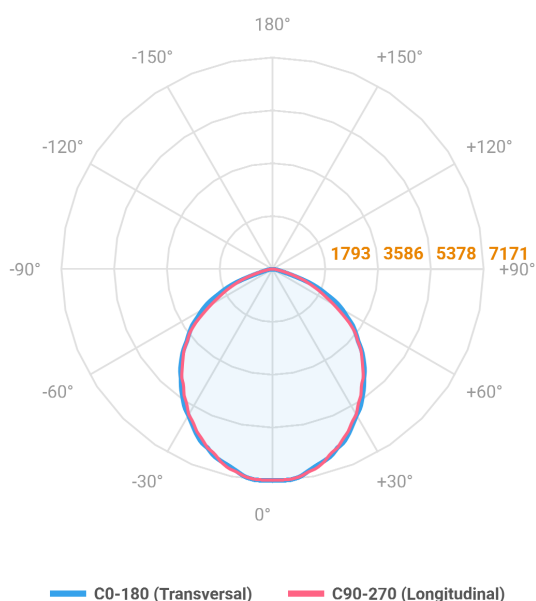

REF.: MAJORIS-3_MODULOS-X-PJ-X-DC90-120-LUMINAMAX-1-40-80-244X475-(OPÇÕESPBE)

A = 50mm | B = 244mm | C = 475mm

IMPORTANTE: ENSAIOS REALIZADOS A 25°C

Aplicação	Ambiente interno
Instalação	Projektor
Altura	50
Largura	244
Comprimento	475
IP	30
Corpo	Alumínio
Cor	Branca, Preta ou Especial
Ótica principal	Lente
Potência	120W
Fluxo Luminária	17594lm
Intensidade	7169cd
Eficácia	147lm/W
Facho	90°
CCT	4000K
IRC	>80
Tensão	220V ou Bivolt
Dimerização	Liga/Desliga, Dali, 0-10 ou Triac
Garantia	5 anos
UGR	Espaçamento 1m (4H/8H) - <29/<28
Tipo de LED	Luminamax
Vida útil	50.000 (ta<25°C)
Eficácia do LED	201lm/W
Fluxo Luminoso do LED	21956,4lm
Potência do LED	109,4W