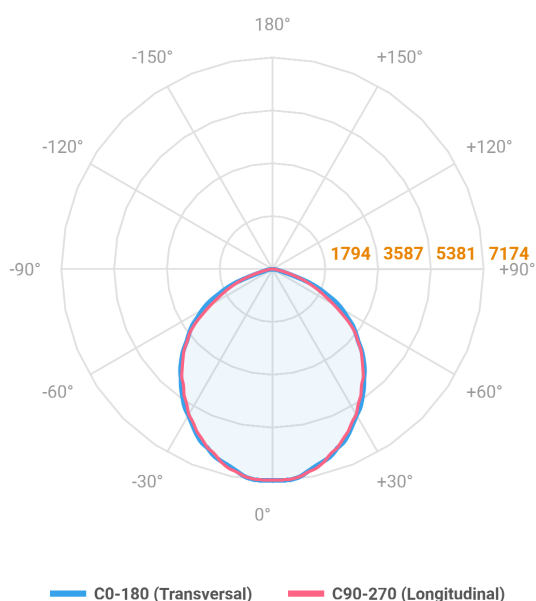

# MAJORIS 3\_MODULOS PROJETOR 244X475 FACHO 90° 120W LUMINAMAX-1 5000K IRC80 (OPÇÕESPBE)

datasheet gerado em  
21-06-26

REF.: MAJORIS-3\_MODULOS-X-PJ-X-DC90-120-LUMINAMAX-1-50-80-244X475-(OPÇÕESPBE)

A = 50mm | B = 244mm | C = 475mm

**IMPORTANTE: ENSAIOS REALIZADOS A 25°C**

Aplicação	Ambiente interno
Instalação	Projektor
Altura	50
Largura	244
Comprimento	475
IP	30
Corpo	Alumínio
Cor	Branca, Preta ou Especial
Ótica principal	Lente
Potência	120W
Fluxo Luminária	17601lm
Intensidade	7172cd
Eficácia	147lm/W
Facho	90°
CCT	5000K
IRC	>80
Tensão	220V ou Bivolt
Dimerização	Liga/Desliga, Dali, 0-10 ou Triac
Garantia	5 anos
UGR	Espaçamento 1m (4H/8H) - <29/<28
Tipo de LED	Luminamax
Vida útil	50.000 (ta<25°C)
Eficácia do LED	201lm/W
Fluxo Luminoso do LED	21964,85lm
Potência do LED	109,4W