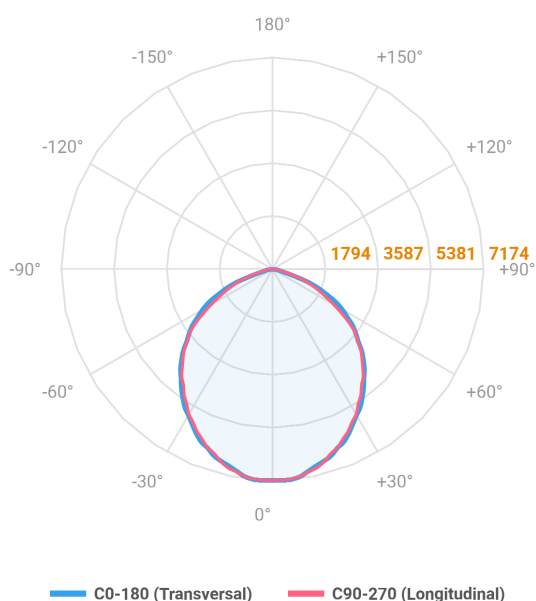

REF.: MAJORIS-3_MODULOS-X-PJ-X-DC90-120-LUMINAMAX-1-50-80-244X475-(OPÇÕESPBE)

A = 50mm | B = 244mm | C = 475mm

Projektor, 120W 5000K IRC>80. Corpo em alumínio. Acabamento branco, preto ou especial. Controle óptico principal através de lente facho 90°. Luminária grau de proteção IP-30. Driver corrente constante Liga/Desliga, Triac, 1-10V ou Dali (consultar condições). Tensão de trabalho 220V ou Bivolt.

Aplicação	Ambiente interno
Instalação	Projektor
Altura	50
Largura	244
Comprimento	475
IP	30
Corpo	Alumínio
Cor	Branca, Preta ou Especial
Ótica principal	Lente
Potência	120W
Fluxo Luminária	17601lm
Intensidade	7172cd
Eficácia	147lm/W
Facho	90°
CCT	5000K
IRC	>80
Tensão	220V ou Bivolt
Dimerização	Liga/Desliga, Dali, 0-10 ou Triac
Garantia	5 anos
UGR	Espaçamento 1m (4H/8H) - <29/<28
Tipo de LED	Luminamax
Vida útil	50.000 (ta<25°C)
Eficácia do LED	201lm/W
Fluxo Luminoso do LED	21964,85lm
Potência do LED	109,4W