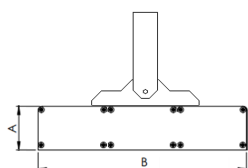

# MAJORIS 3\_MODULOS PROJETOR 244X475 FACHO 90° 120W LUMINAMAX-1 5000K IRC80 (OPÇÕESPBE)

datasheet gerado em  
21-06-26

REF.: MAJORIS-3\_MODULOS-X-PJ-X-DC90-120-LUMINAMAX-1-50-80-244X475-(OPÇÕESPBE)

A = 50mm | B = 244mm | C = 475mm

**IMPORTANTE: ENSAIOS REALIZADOS A 25°C**

Aplicação	Ambiente interno
Instalação	Projektor
Altura	50
Largura	244
Comprimento	475
IP	30
Corpo	Alumínio
Cor	Branca, Preta ou Especial
Ótica principal	Lente
Potência	120W
Fluxo Luminária	17601lm
Intensidade	7172cd
Eficácia	147lm/W
Facho	90°
CCT	5000K
IRC	>80
Tensão	220V ou Bivolt
Dimerização	Liga/Desliga, Dali, 0-10 ou Triac
Garantia	5 anos
UGR	Espaçamento 1m (4H/8H) - <29/<28
Tipo de LED	Luminamax
Vida útil	50.000 (ta<25°C)
Eficácia do LED	201lm/W
Fluxo Luminoso do LED	21964,85lm
Potência do LED	109,4W