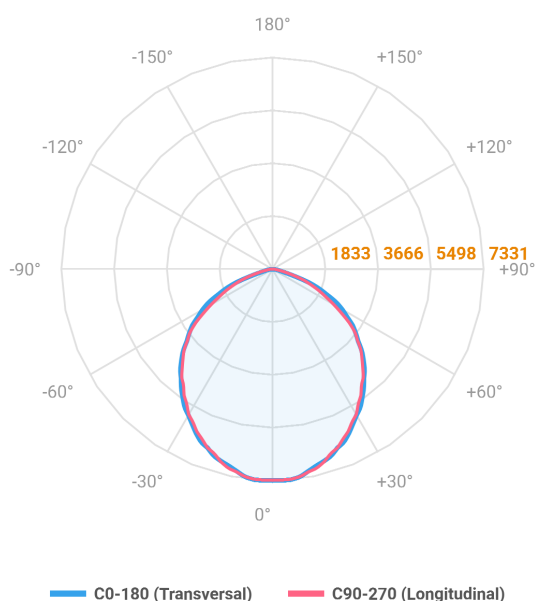

MAJORIS 3_MODULOS PROJETOR 244X700 FACHO 90° 180W LUMINACHROMA-1 2700K IRC95 (OPÇÕESPBE)

datasheet gerado em
06-05-26

REF.: MAJORIS-3_MODULOS-X-PJ-X-DC90-180-LUMINACHROMA-1-27-95-244X700-(OPÇÕESPBE)

A = 50mm | B = 244mm | C = 700mm

Projektor, 180W 2700K IRC>95. Corpo em alumínio. Acabamento branco, preto ou especial. Controle óptico principal através de lente facho 90°. Luminária grau de proteção IP-30. Driver corrente constante Liga/Desliga, Triac, 1-10V ou Dali (consultar condições). Tensão de trabalho 220V ou Bivolt.

Aplicação	Ambiente interno
Instalação	Projektor
Altura	50
Largura	244
Comprimento	700
IP	30
Corpo	Alumínio
Cor	Branca, Preta ou Especial
Ótica principal	Lente
Potência	180W
Fluxo Luminária	17987lm
Intensidade	7330cd
Eficácia	100lm/W
Facho	90°
CCT	2700K
IRC	>95
Tensão	220V ou Bivolt
Dimerização	Liga/Desliga, Dali, 0-10 ou Triac
Garantia	5 anos
UGR	Espaçamento 1m (4H/8H) - <28/<27
Tipo de LED	Luminachroma
Vida útil	50.000 (ta<25°C)
Eficácia do LED	137lm/W
Fluxo Luminoso do LED	22445,72lm
Potência do LED	164,11W