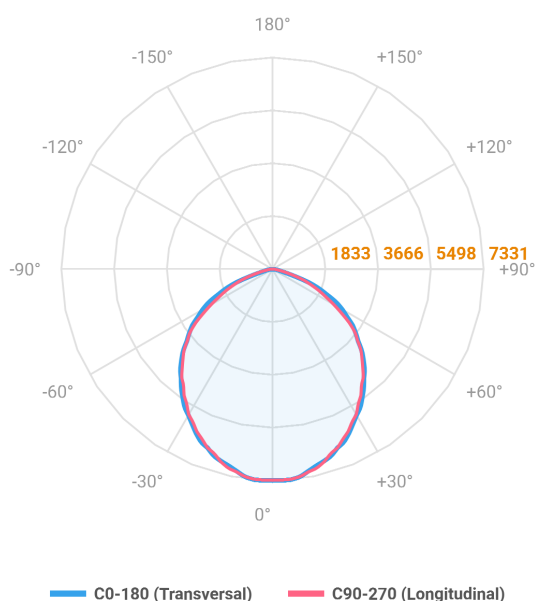

# MAJORIS 3\_MODULOS PROJETOR 244X700 FACHO 90° 180W LUMINACHROMA-1 2700K IRC95 (OPÇÕESPBE)

datasheet gerado em  
21-06-26

REF.: MAJORIS-3\_MODULOS-X-PJ-X-DC90-180-LUMINACHROMA-1-27-95-244X700-(OPÇÕESPBE)

A = 50mm | B = 244mm | C = 700mm

**IMPORTANTE: ENSAIOS REALIZADOS A 25°C**

Aplicação	Ambiente interno
Instalação	Projektor
Altura	50
Largura	244
Comprimento	700
IP	30
Corpo	Alumínio
Cor	Branca, Preta ou Especial
Ótica principal	Lente
Potência	180W
Fluxo Luminária	17987lm
Intensidade	7330cd
Eficácia	100lm/W
Facho	90°
CCT	2700K
IRC	>95
Tensão	220V ou Bivolt
Dimerização	Liga/Desliga, Dali, 0-10 ou Triac
Garantia	5 anos
UGR	Espaçamento 1m (4H/8H) - <28/<27
Tipo de LED	Luminachroma
Vida útil	50.000 (ta<25°C)
Eficácia do LED	137lm/W
Fluxo Luminoso do LED	22445,72lm
Potência do LED	164,11W