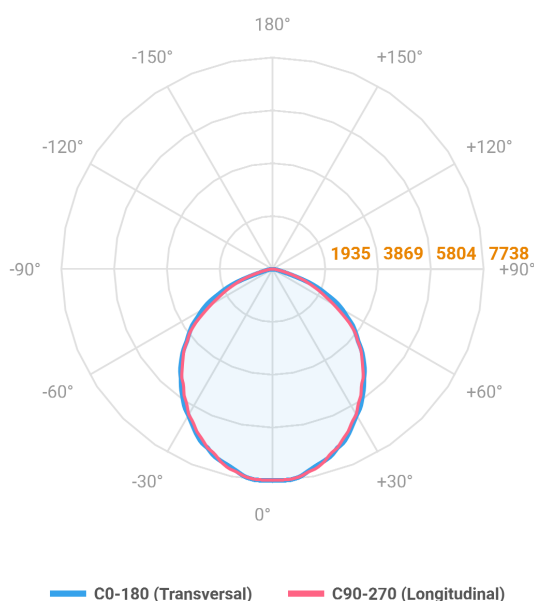

MAJORIS 3_MODULOS PROJETOR 244X700 FACHO 90° 180W LUMINACHROMA-1 3000K IRC95 (OPÇÕESPBE)

datasheet gerado em
06-05-26

REF.: MAJORIS-3_MODULOS-X-PJ-X-DC90-180-LUMINACHROMA-1-30-95-244X700-(OPÇÕESPBE)

A = 50mm | B = 244mm | C = 700mm

Projektor, 180W 3000K IRC>95. Corpo em alumínio. Acabamento branco, preto ou especial. Controle óptico principal através de lente facho 90°. Luminária grau de proteção IP-30. Driver corrente constante Liga/Desliga, Triac, 1-10V ou Dali (consultar condições). Tensão de trabalho 220V ou Bivolt.

Aplicação	Ambiente interno
Instalação	Projektor
Altura	50
Largura	244
Comprimento	700
IP	30
Corpo	Alumínio
Cor	Branca, Preta ou Especial
Ótica principal	Lente
Potência	180W
Fluxo Luminária	18986lm
Intensidade	7737cd
Eficácia	105lm/W
Facho	90°
CCT	3000K
IRC	>95
Tensão	220V ou Bivolt
Dimerização	Liga/Desliga, Dali, 0-10 ou Triac
Garantia	5 anos
UGR	Espaçamento 1m (4H/8H) - <28/<27
Tipo de LED	Luminachroma
Vida útil	50.000 (ta<25°C)
Eficácia do LED	144lm/W
Fluxo Luminoso do LED	23692,73lm
Potência do LED	164,11W