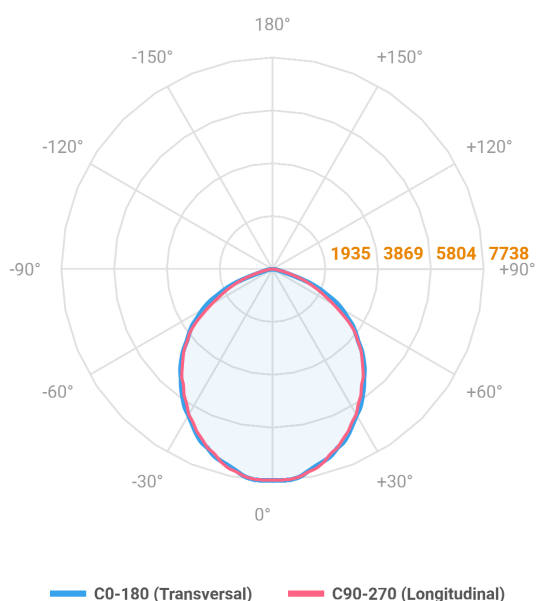

MAJORIS 3_MODULOS PROJETOR 244X700 FACHO 90° 180W LUMINACHROMA-1 3000K IRC95 (OPÇÕESPBE)

datasheet gerado em
21-06-26

REF.: MAJORIS-3_MODULOS-X-PJ-X-DC90-180-LUMINACHROMA-1-30-95-244X700-(OPÇÕESPBE)

A = 50mm | B = 244mm | C = 700mm

IMPORTANTE: ENSAIOS REALIZADOS A 25°C

Aplicação	Ambiente interno
Instalação	Projektor
Altura	50
Largura	244
Comprimento	700
IP	30
Corpo	Alumínio
Cor	Branca, Preta ou Especial
Ótica principal	Lente
Potência	180W
Fluxo Luminária	18986lm
Intensidade	7737cd
Eficácia	105lm/W
Facho	90°
CCT	3000K
IRC	>95
Tensão	220V ou Bivolt
Dimerização	Liga/Desliga, Dali, 0-10 ou Triac
Garantia	5 anos
UGR	Espaçamento 1m (4H/8H) - <28/<27
Tipo de LED	Luminachroma
Vida útil	50.000 (ta<25°C)
Eficácia do LED	144lm/W
Fluxo Luminoso do LED	23692,73lm
Potência do LED	164,11W